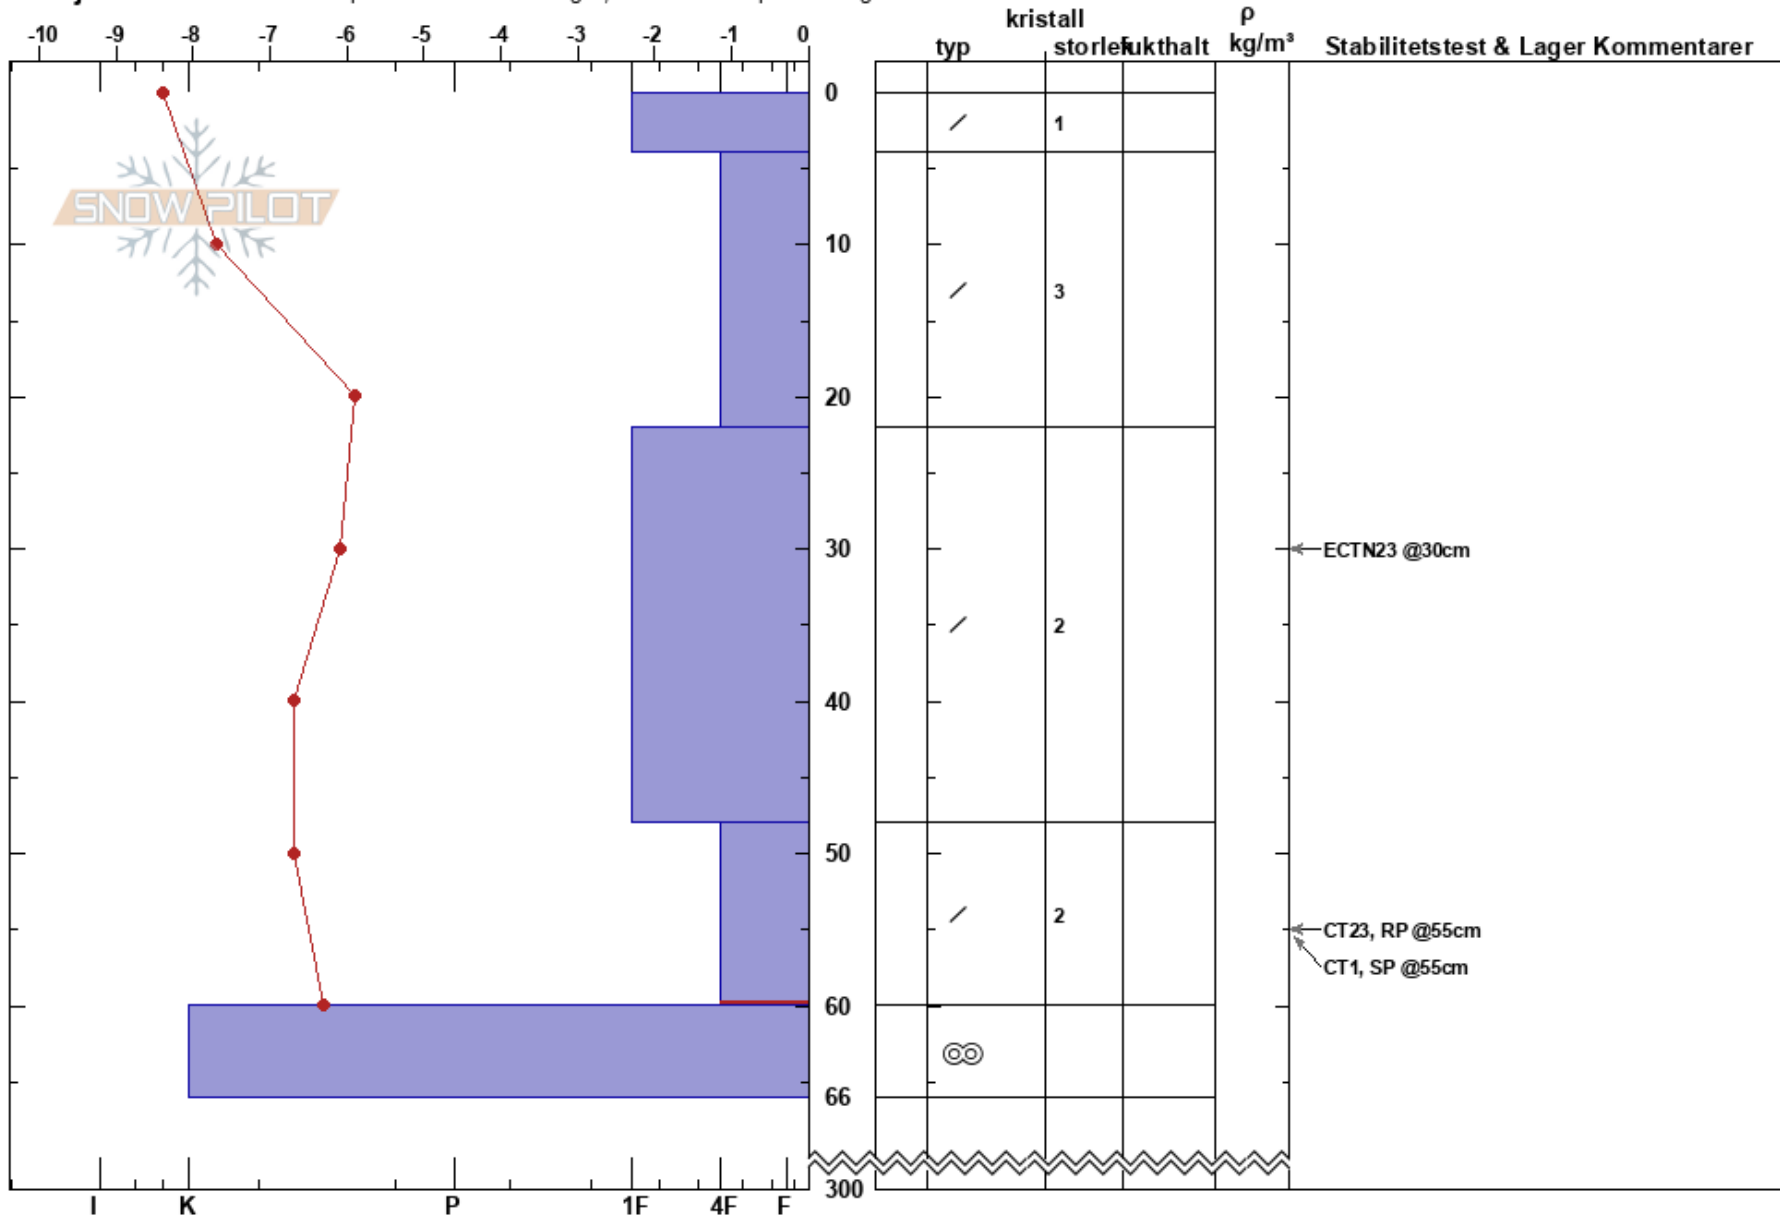

under baksidan åre
Åreskutan
Sweden
Höjd: 965 m
Väderstreck: E

johan Dahlqvist
04/02/2022 - 13:46
Koordinat: 63.42770N, 13.12024E
Lutning: 31°
Snödröv:

Instabilitet:
Lufttemperatur: -4.5°C
Molnighet: CLR
Nederbörd: NO
Vind: S Svagvind (1-7m/s)

HS:300

Lager Kommentarer:
48-60cm: mestorosväckandelagret

Detaljerna: Färsk lavinaktivitet på annorlunda slutningar; Vi åkte skidor på slutningen

Noteringar (beskrivning av terräng): nedanför en läformation ovanför en bäckravin.