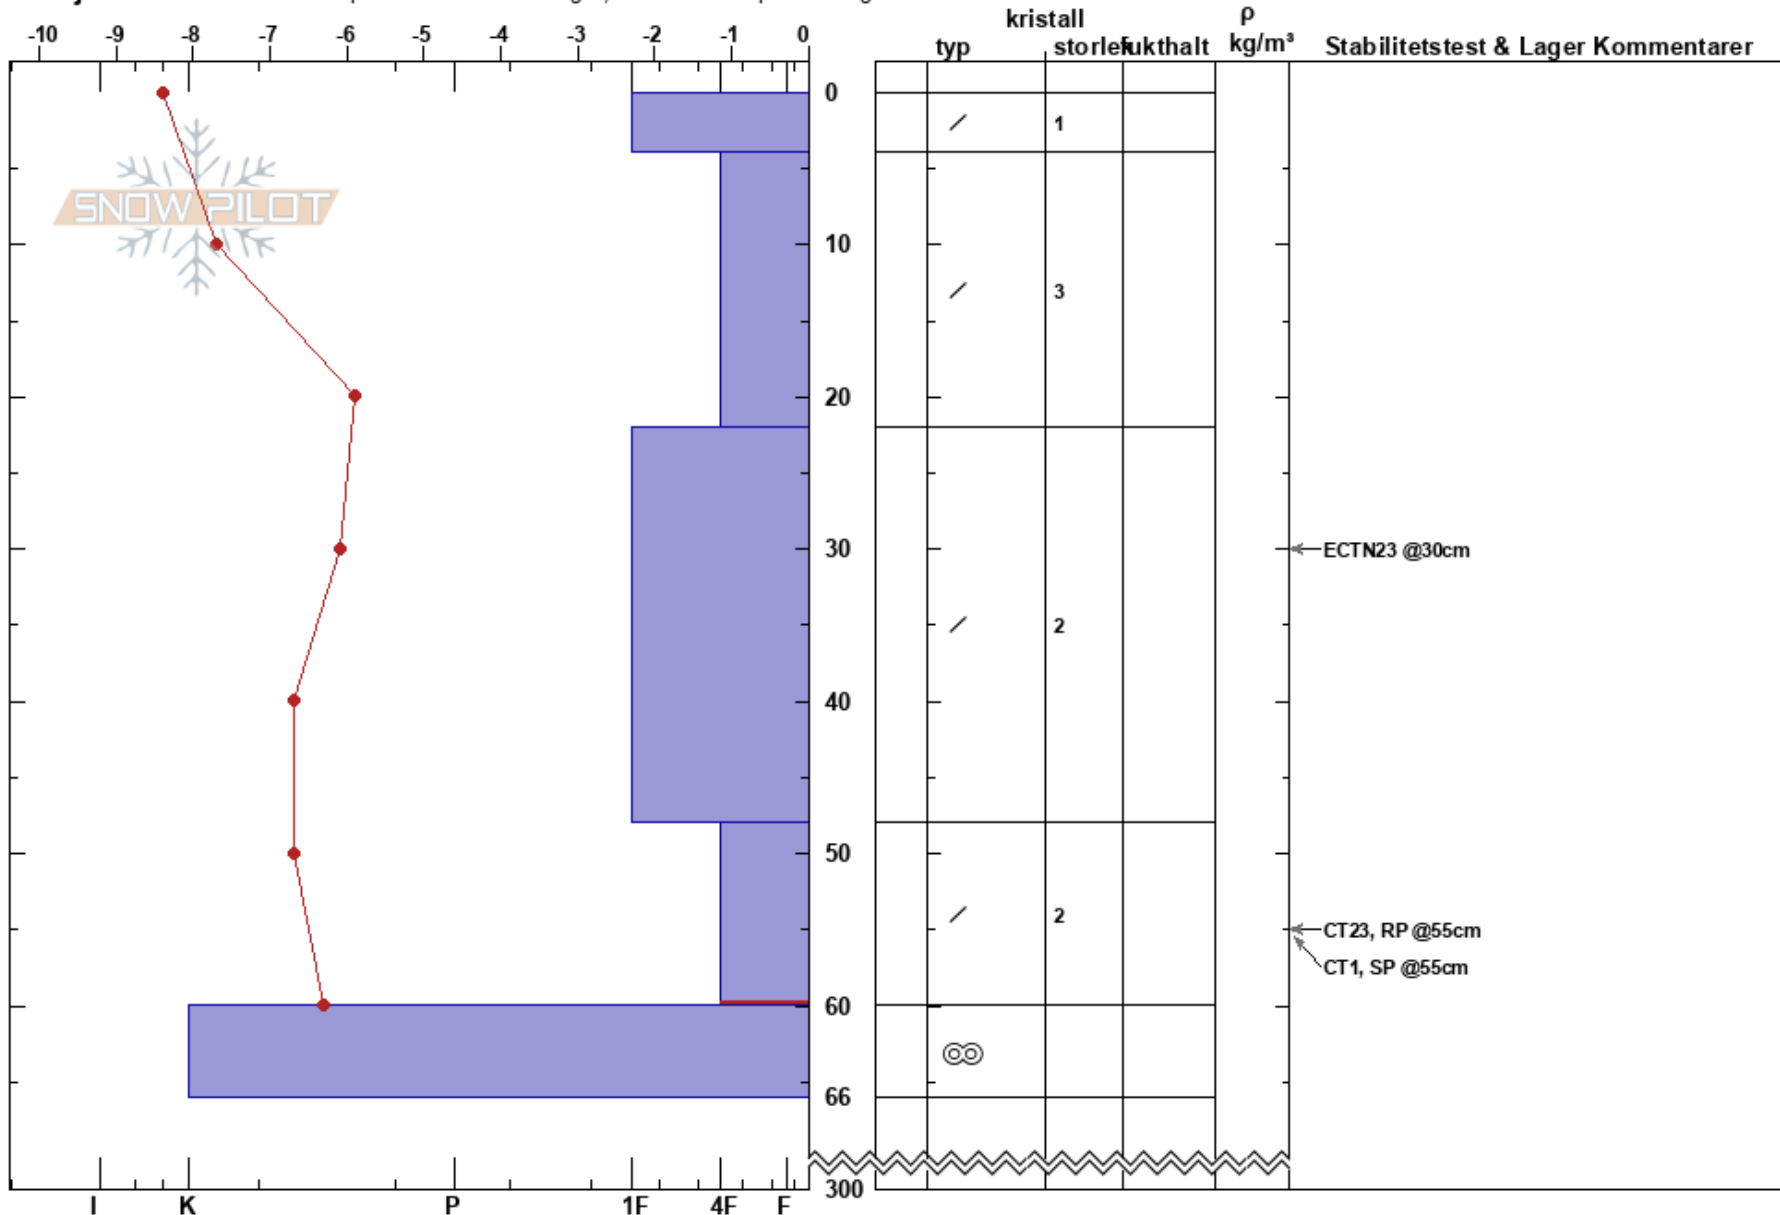

under baksidan åre
Åreskutan
Sweden
Höjd: 965 m
Väderstreck: E

johan Dahlqvist
04/02/2022 - 13:46
Koordinat: 63.42770N, 13.12024E
Lutning: 31°
Snödriv:

Instabilitet:
Lufttemperatur: -4.5°C
Molnighet: CLR
Nederbörd: NO
Vind: S Svagvind (1-7m/s)

HS:300

Lager Kommentarer:
48-60cm: mestorosväckandelagret

Detaljerna: Färsk lavinaktivitet på annorlunda slutningar; Vi åkte skidor på slutningen

Noteringar (beskrivning av terräng): nedanför en läformation ovanför en bäckravin.