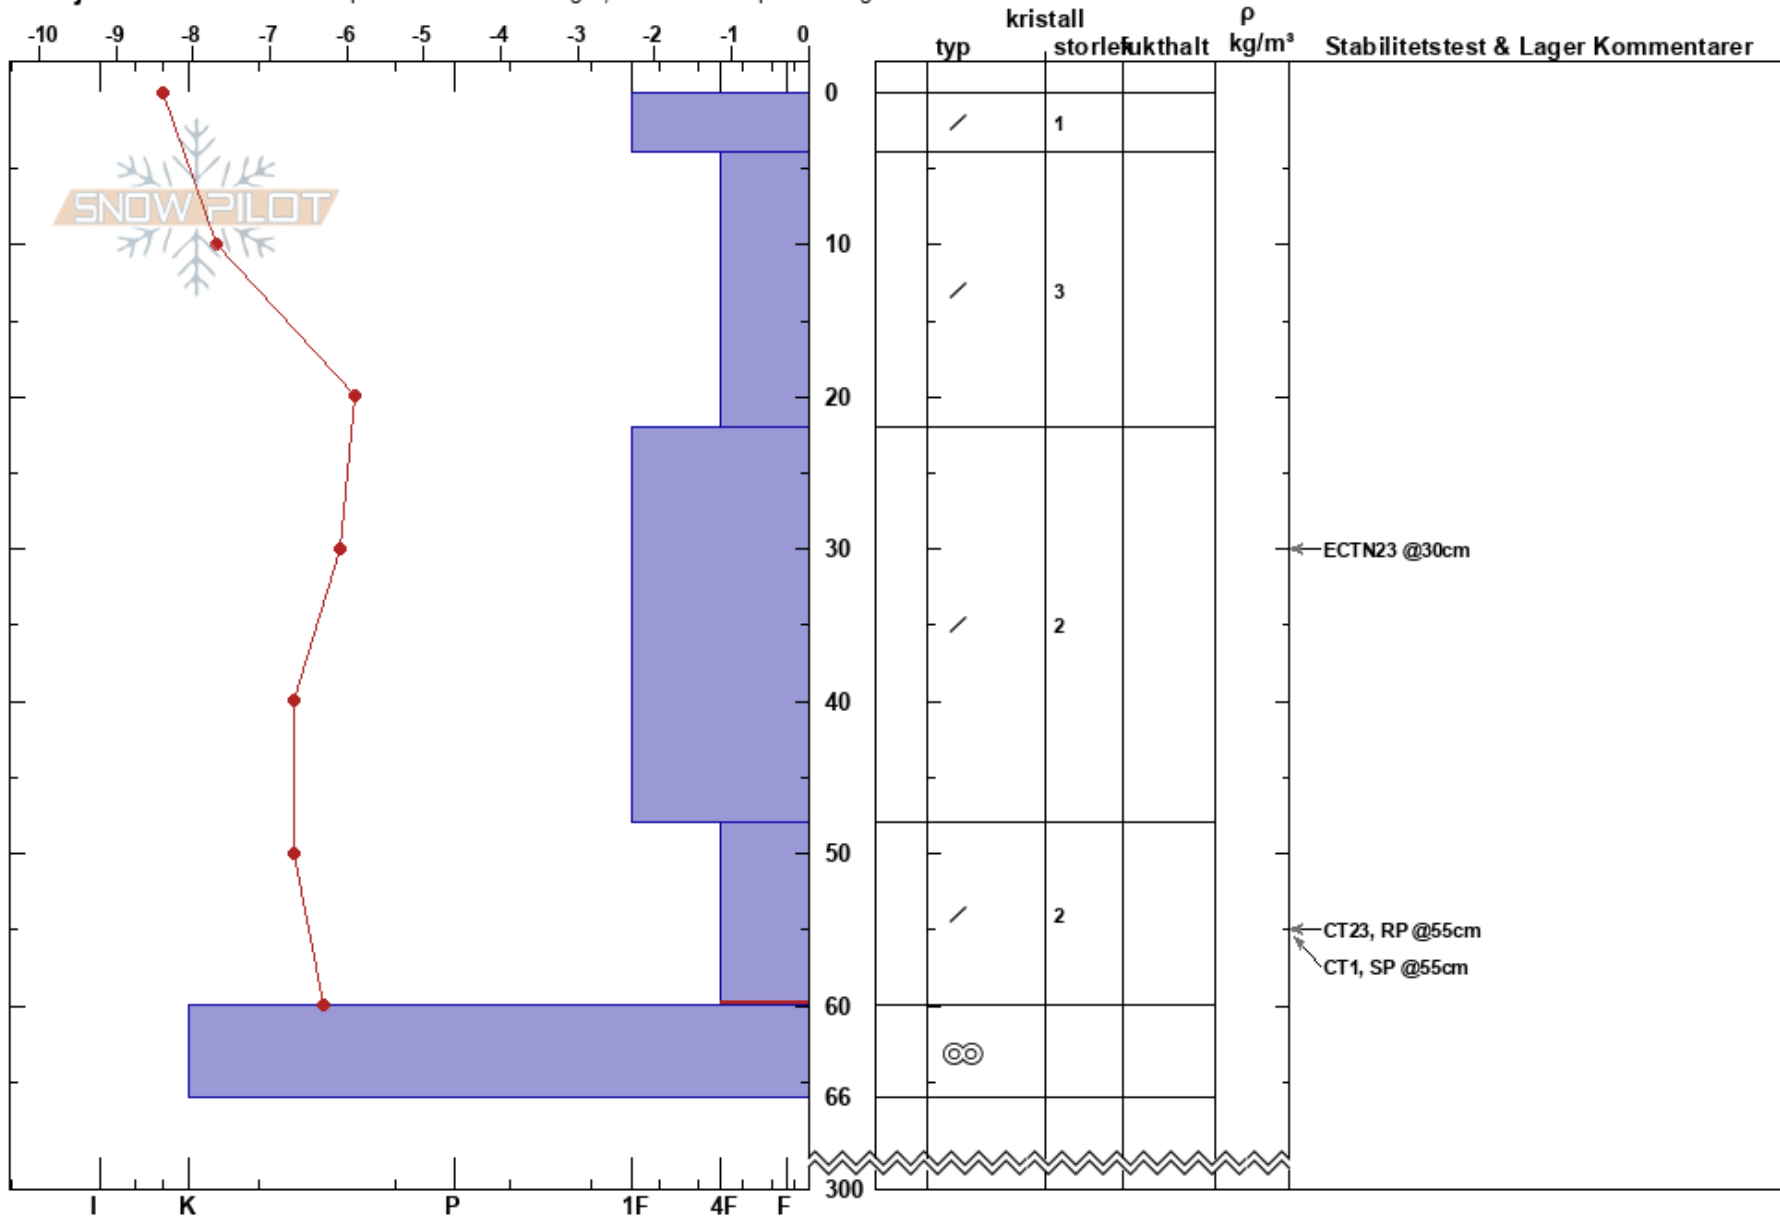

under baksidan åre  
Åreskutan  
Sweden  
Höjd: 965 m  
Väderstreck: E

johan Dahlqvist  
04/02/2022 - 13:46  
Koordinat: 63.42770N, 13.12024E  
Lutning: 31°  
Snödräv:

Instabilitet:  
Lufttemperatur: -4.5°C  
Molnighet: CLR  
Nederbörd: NO  
Vind: S Svagvind (1-7m/s)

HS:300

Lager Kommentarer:  
48-60cm: mestorosväckandelagret

Detaljerna: Färsk lavinaktivitet på annorlunda slutningar; Vi åkte skidor på slutningen

Noteringar (beskrivning av terräng): nedanför en läformation ovanför en bäckravin.