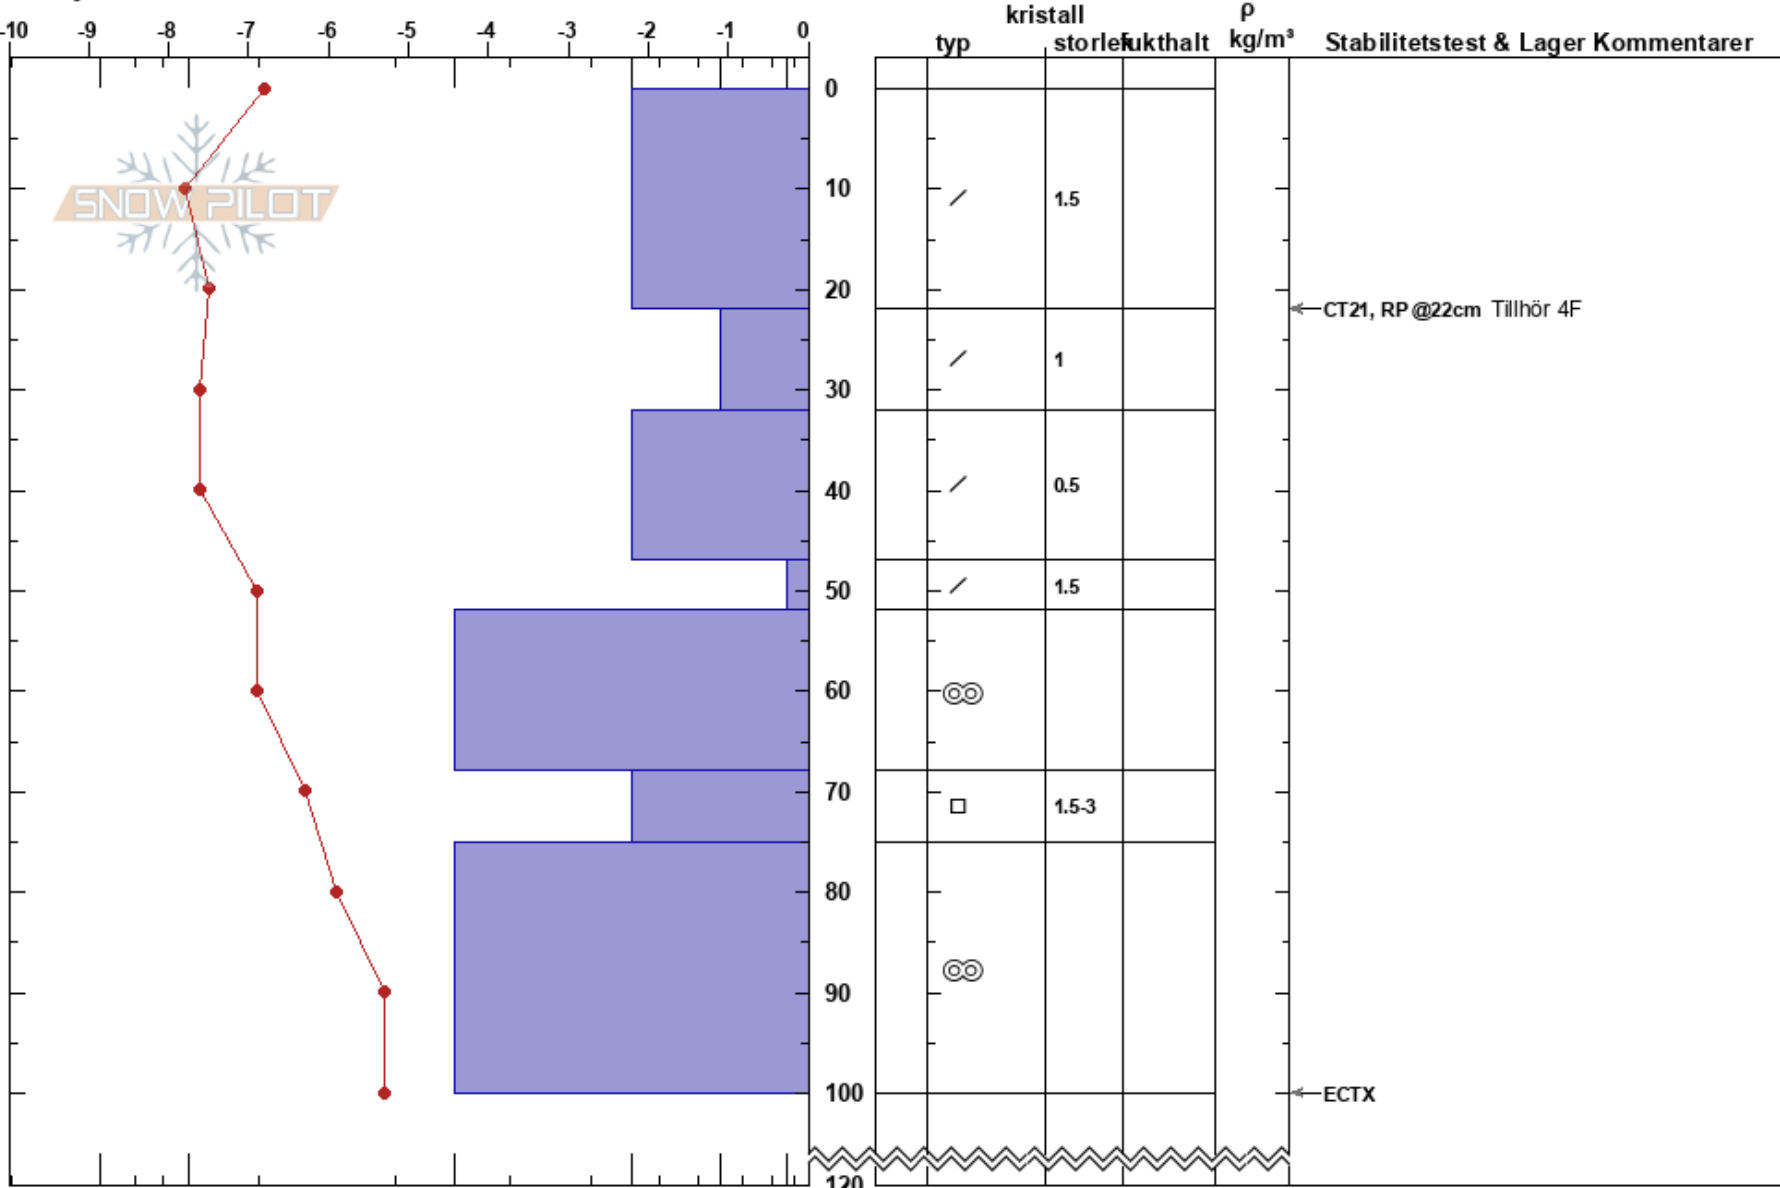

Småkullarna, baksidan  
Åreskutan  
Sweden  
Höjd: 1000 m  
Väderstreck: NE

Sara Bökmark  
04/02/2022 - 13:50  
Koordinat: 63.42973N, 13.11952E  
Lutning: 38°  
Snödrev: yes

Instabilitet: Fair  
Lufttemperatur: -4.7°C  
Molnighet: FEW  
Nederbörd: NO  
Vind: SW Svagvind (1-7m/s)

Lager Kommentarer:

Detaljerna: Sprickbildningar; Färsk lavinaktivitet på annorlunda sluttningar

Noteringar (beskrivning av terräng): Nedan läformation, drevsnöansamling. Kalfjäll.