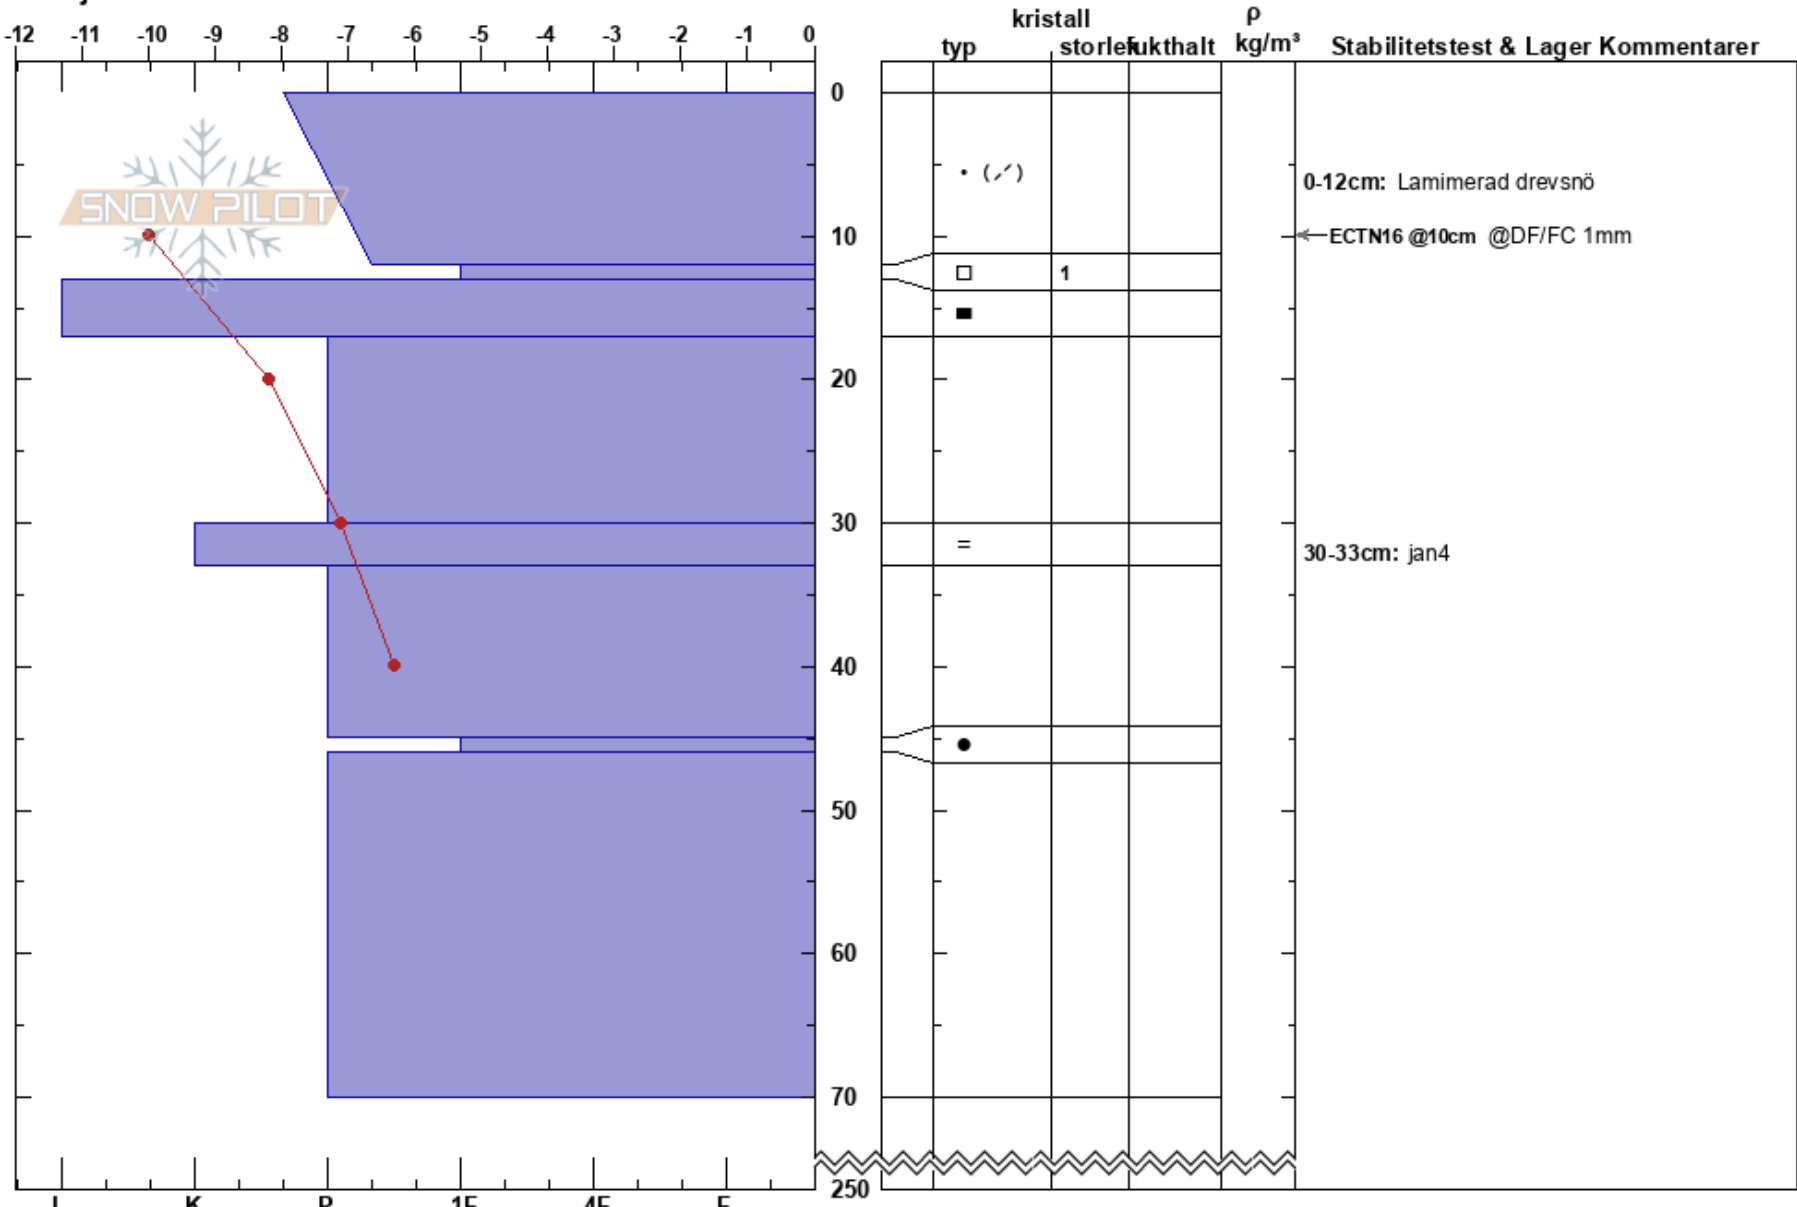

Trollskalet
 Marsfjället
 Sweden
 Höjd: 931 m
 Väderstreck: E
 Detaljerna:

Stefan Lundin
 21/01/2022 - 12:40
 Koordinat: 65.12973N, 15.43768E
 Lutning: 26°
 Snödrev: no

Instabilitet
 Lufttemperatur: -7.6°C
 Molnighet: CLR
 Nederbörd: NO
 Vind: NW Svagvind (1-7m/s)

HS:250
 PF: 2
 Lager Kommentarer:
 0-12cm: Lamimerad drevsnö
 30-33cm: jan4

Stabilitetstest & Lager Kommentarer

0-12cm: Lamimerad drevsnö

← ECTN16 @10cm @DF/FC 1mm

30-33cm: jan4

Noteringar (beskrivning av terräng): Lä sluttning, kalvfjäll.