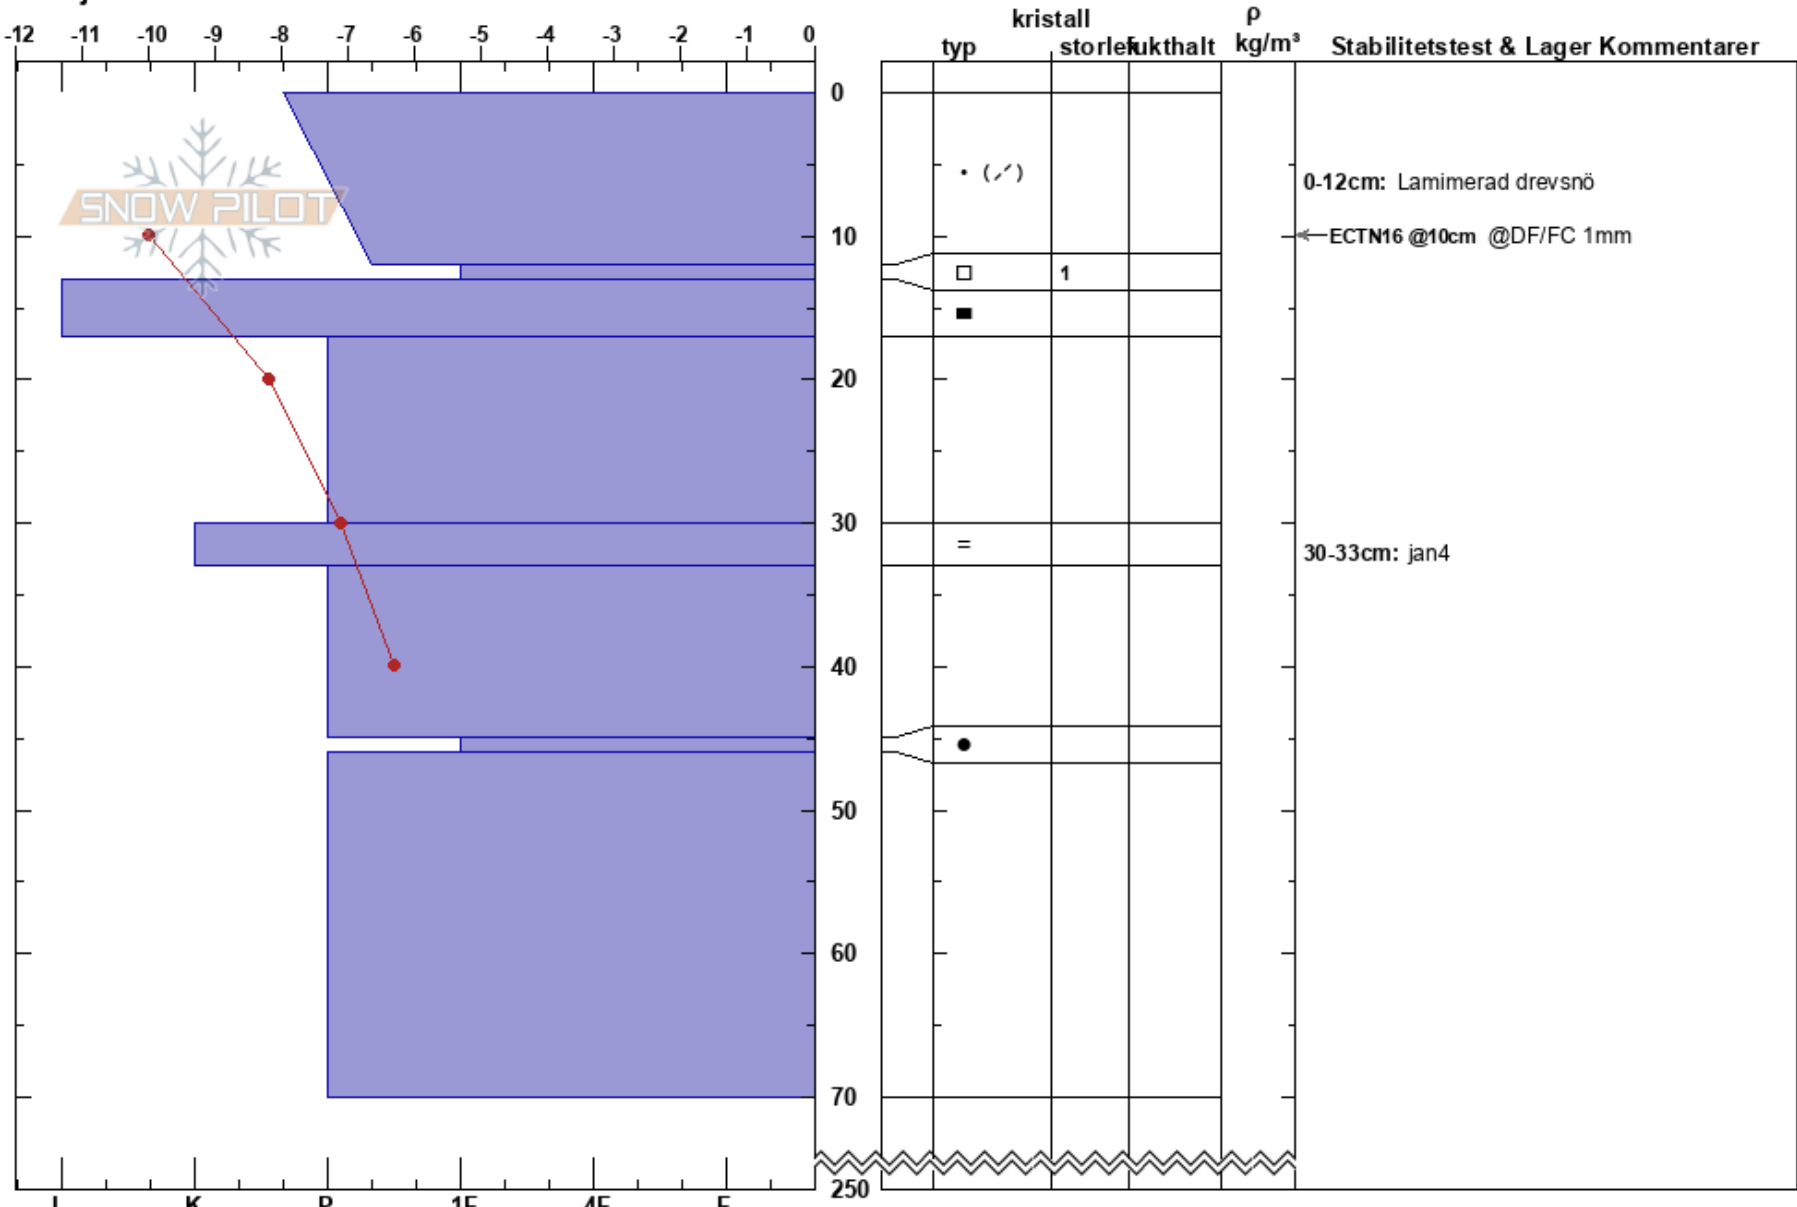

Trollskalet  
 Marsfjället  
 Sweden  
 Höjd: 931 m  
 Väderstreck: E  
 Detaljerna:

Stefan Lundin  
 21/01/2022 - 12:40  
 Koordinat: 65.12973N, 15.43768E  
 Lutning: 26°  
 Snödrev: no

Instabilitet  
 Lufttemperatur: -7.6°C  
 Molnighet: CLR  
 Nederbörd: NO  
 Vind: NW Svagvind (1-7m/s)

HS:250  
 PF: 2  
 Lager Kommentarer:  
 0-12cm: Lamimerad drevsnö  
 30-33cm: jan4

Noteringar (beskrivning av terräng): Lä sluttning, kalvfjäll.