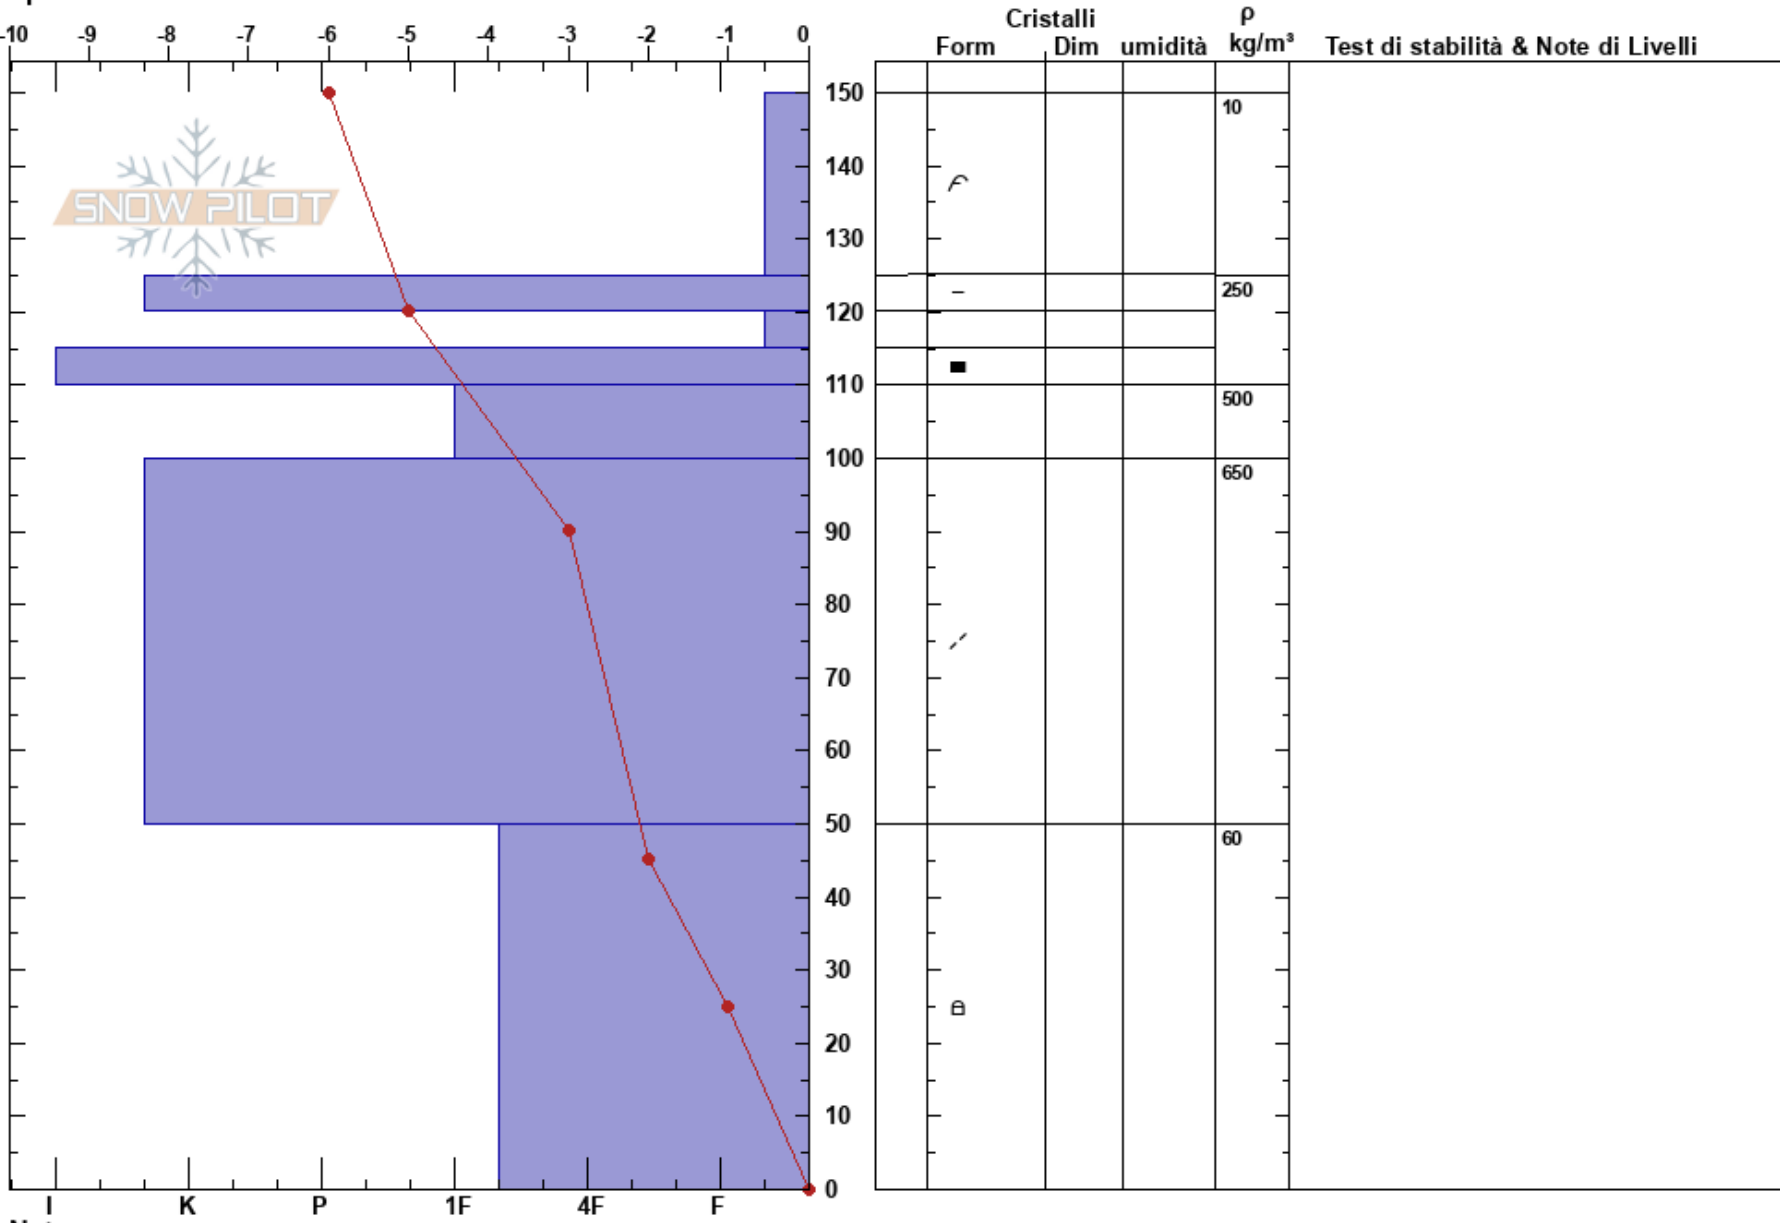

Ramiere Sud
 Central Alps
 Italy
 Quota: 2983 m
 Orientamento: SE

Eric carquillat
 10/01/2022 - 10:00
 Co-ord: 44.86641N, 6.92313E
 Pendenza pendio: 35°
 Accumulo da vento:

Stabilità:
 Temperatura dell'aria: -5°PF: 40
 Copertura nuvolosa: CLR PS: 20
 Precipitazione: NO
 Vento: Calm

Note di Livelli:

Specifiche: Profilo in un'area sciistica

Note: