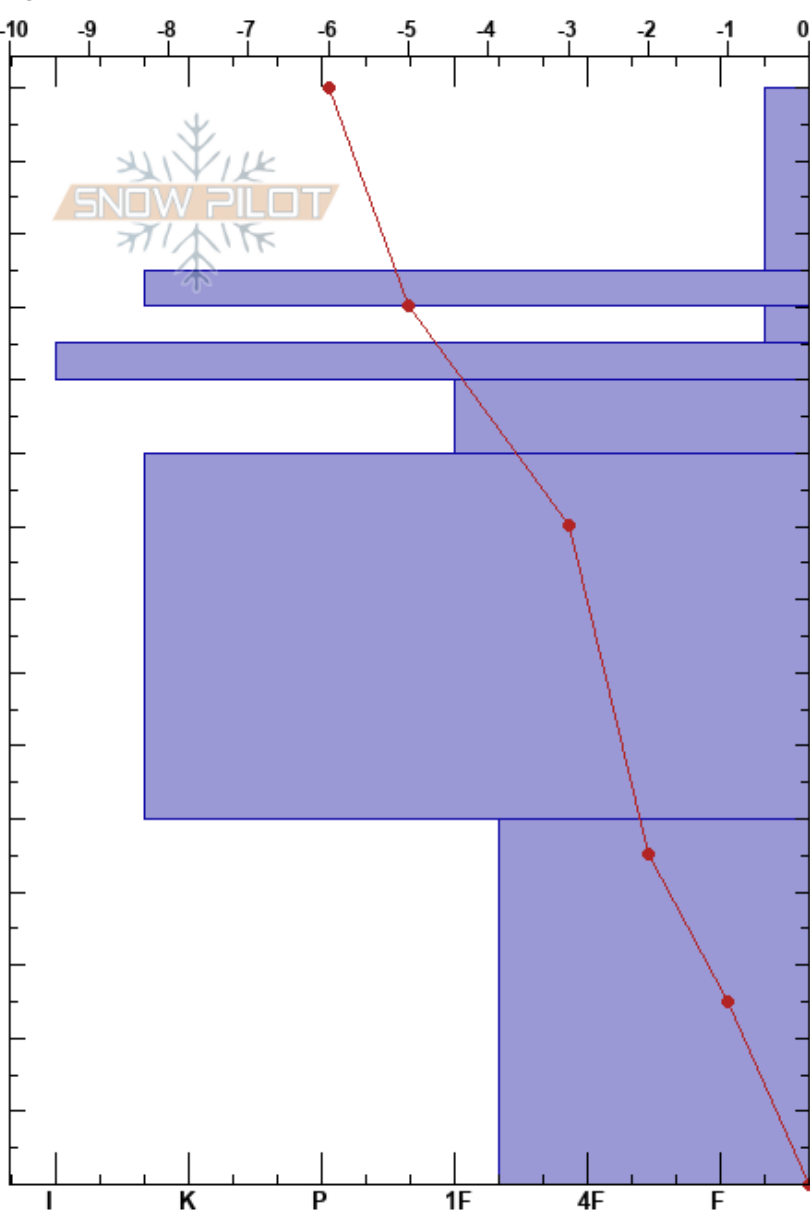

Ramiere Sud
 Central Alps
 Italy
 Quota: 2983 m
 Orientamento: SE

Eric carquillat
 10/01/2022 - 10:00
 Co-ord: 44.86641N, 6.92313E
 Pendenza pendio: 35°
 Accumulo da vento:

Stabilità:
 Temperatura dell'aria: -5°PF: 40
 Copertura nuvolosa: CLR PS: 20
 Precipitazione: NO
 Vento: Calm

Note di Livelli:

Specifiche: Profilo in un'area sciistica

Cristalli		umidità	ρ kg/m³	Test di stabilità & Note di Livelli
Form	Dim			
			10	
~			250	
■			500	
			650	
~			60	
⊖				

Note: