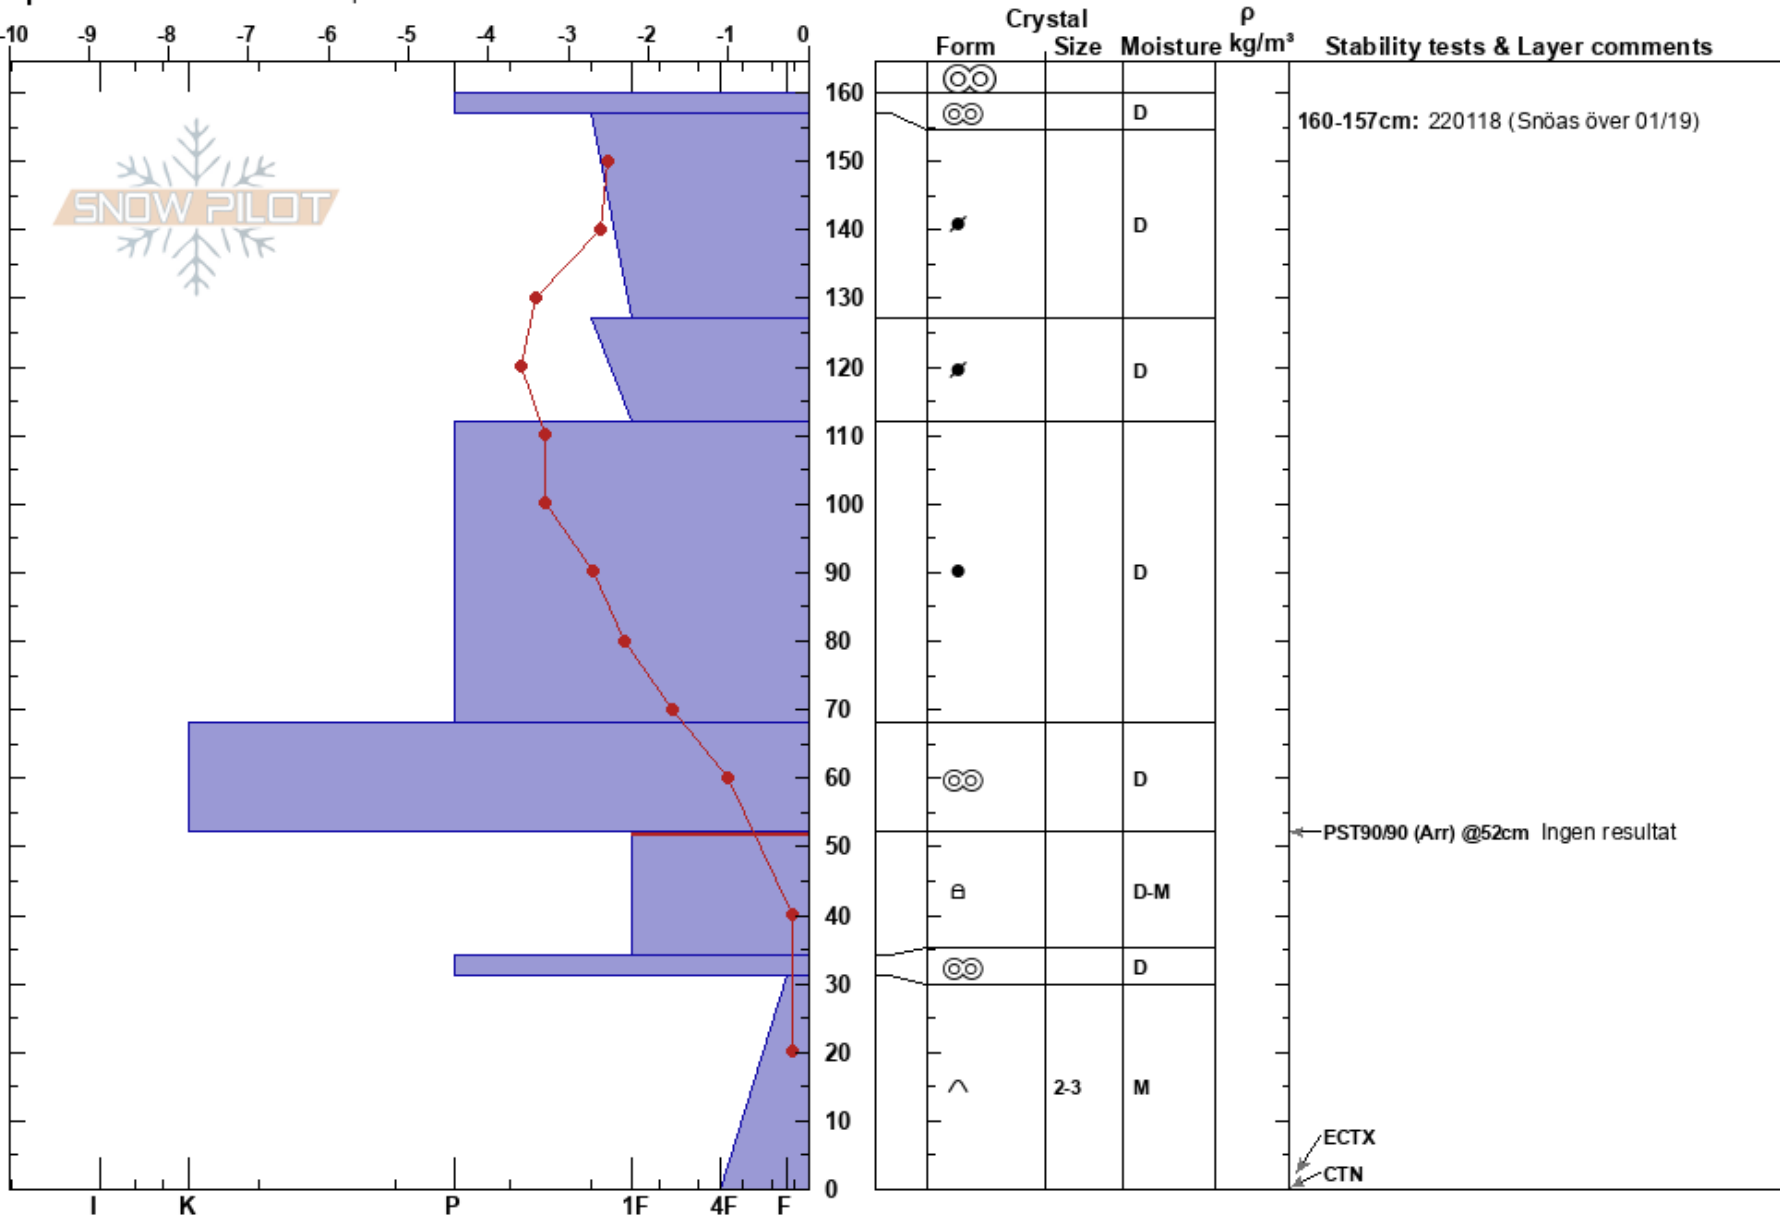

Norra Gröndörrstöten O John Wilcoxon
 Funäsfjällen 19/01/2022 - 10:30
 Sweden Co-ord: 33V 380247E 6973325N
 Elevation: 994 m Slope Angle: 18°
 Aspect: E Wind Loading: no
 Specifics: We snowmobiled slope

Stability: Very Good HS: 160
 Air Temperature: -1.8°C PF: 10 160-157cm: 220118 (Snöas över 01/19)
 Sky Cover: BKN 52-34cm: Problematic layer
 Precipitation: NO
 Wind: SW Moderate

Notes: OBJ: Bedöm utbredning, storlek och känslighet av drevsnöflak. Identifiera potentiella PWL.