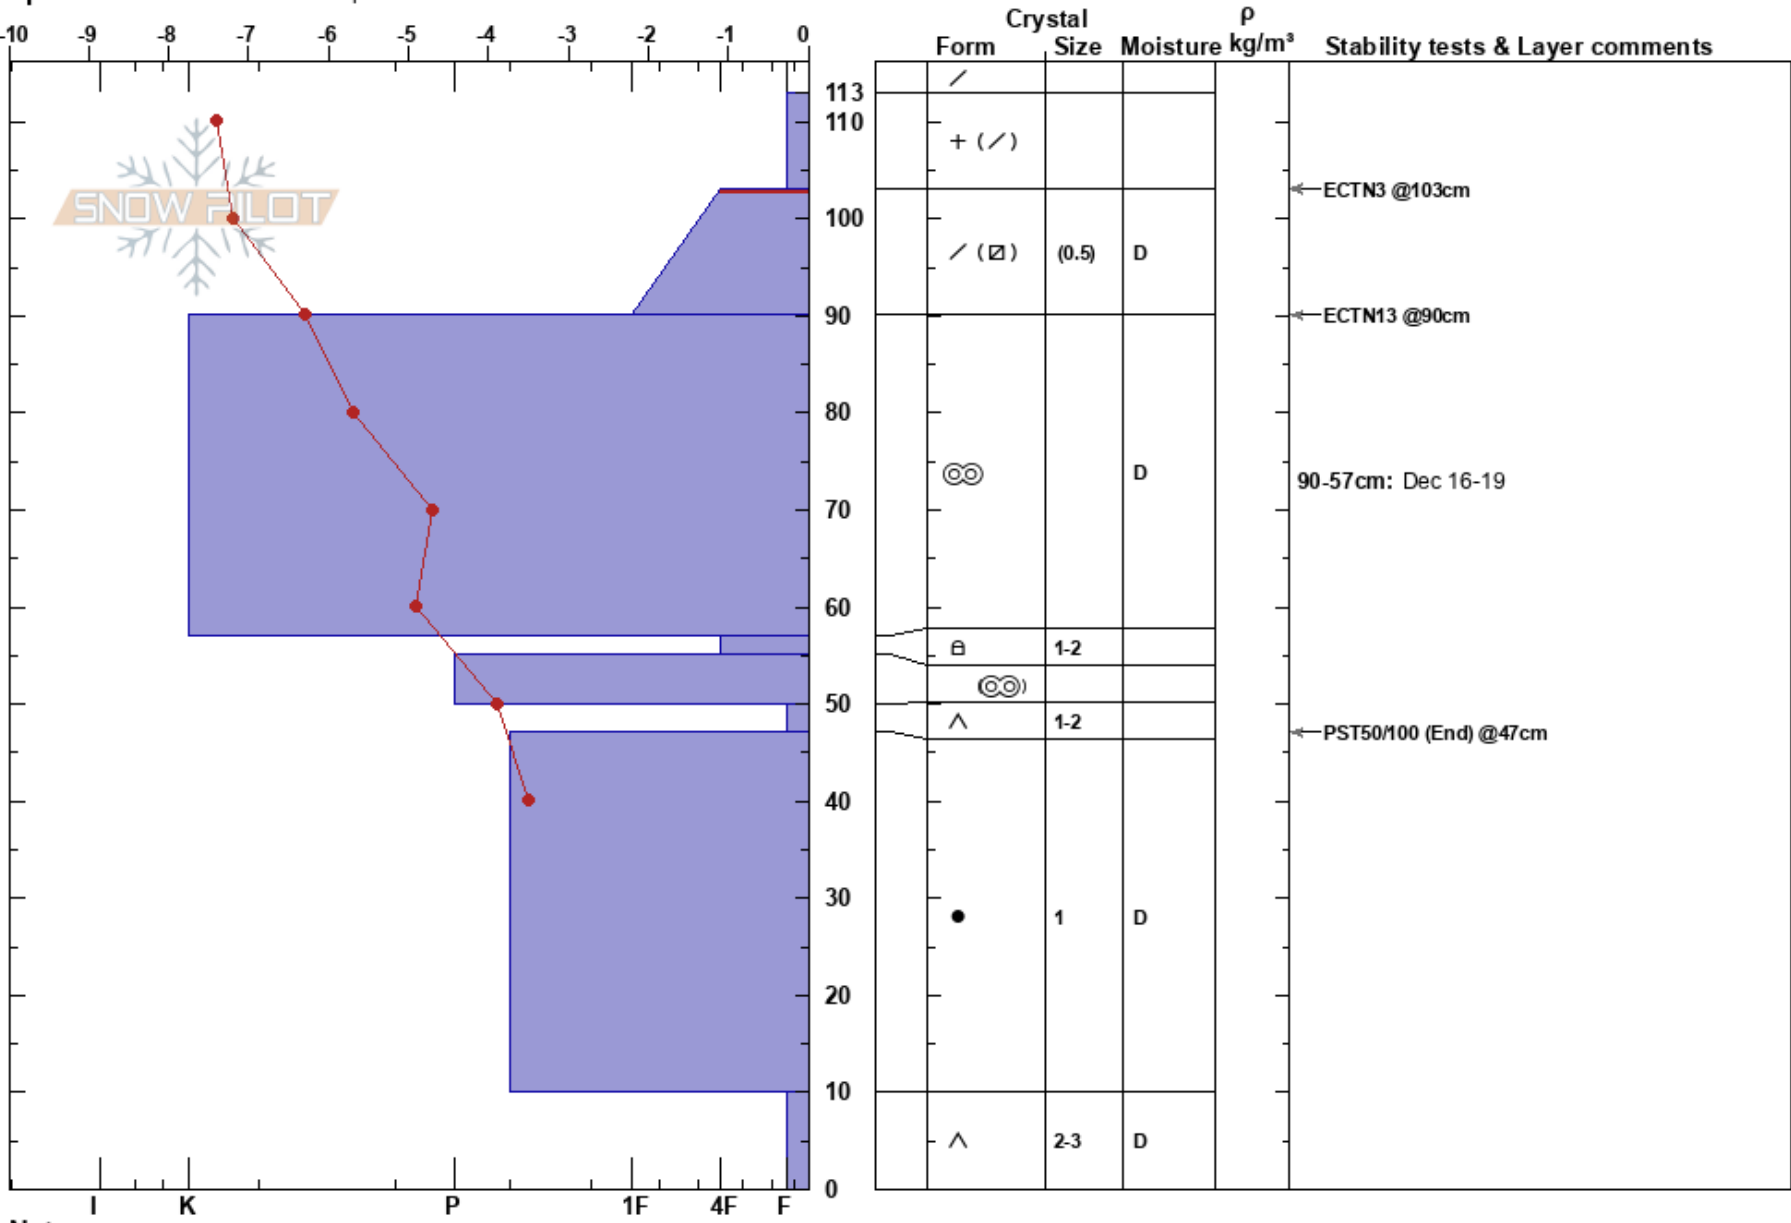

Lill Skarven NO  
 Funäsfjällen  
 Sweden  
 Elevation: 1110 m  
 Aspect: NE  
 Specifics: We snowmobiled slope

John Wilcoxon  
 10/01/2022 - 11:03  
 Co-ord: 33V 364870E 6941485N  
 Slope Angle: 25°  
 Wind Loading: yes

Stability: Good  
 Air Temperature: -7.8°C  
 Sky Cover: BKN  
 Precipitation: NO  
 Wind: S Moderate

HS: 113  
 PF: 30  
 103-90cm: Problematic layer  
 90-57cm: Dec 16-19

Notes: OBJ: observera drevsnöflak. ECT i drevsnöflak och PST i anslutning till December skaren.

ECT kommentar: sågning av ECT stannade mitt i tjock skaren ca 50 cm ner från ytan.