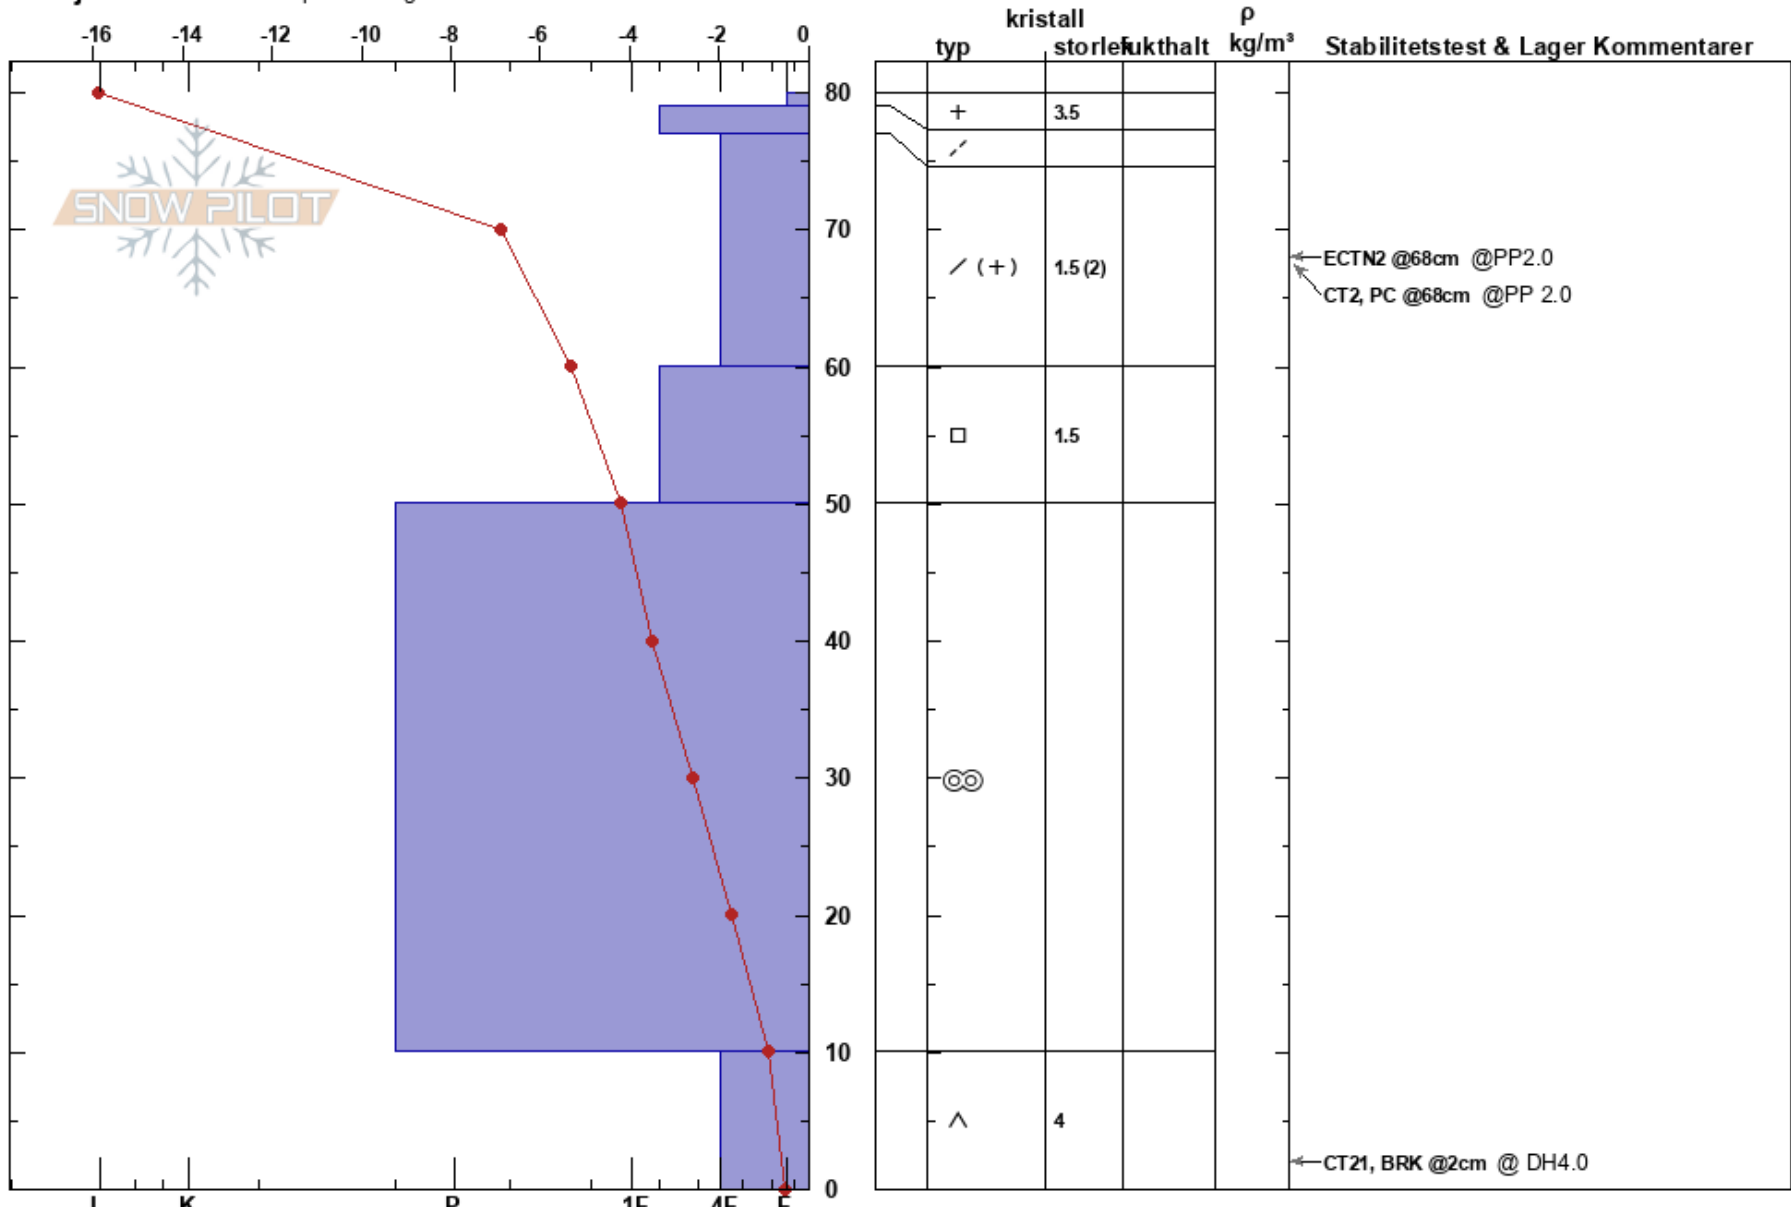

Lunndörren
 Våådalen
 Sweden
 Höjd: 850 m
 Väderstreck: S
 Detaljerna: Vi åkte skoter på slutningen

Karin Trolin
 06/01/2022 - 12:00
 Koordinat: 63.05610N, 13.05306E
 Lutning: 25°
 Snödjup: S

Instabilitet: HS:80
 Lufttemperatur: -11.3°C PF: 35 60-50cm: mestorosväckandelagret
 Molnighet: BKN
 Nederbörd: NO
 Vind: NW Svagvind (1-7m/s)

Noteringar (beskrivning av terräng): En enstaka lite djupare ficka av snö/ snölega hittad i TL, mindre snö i ALP o övrigt i området.