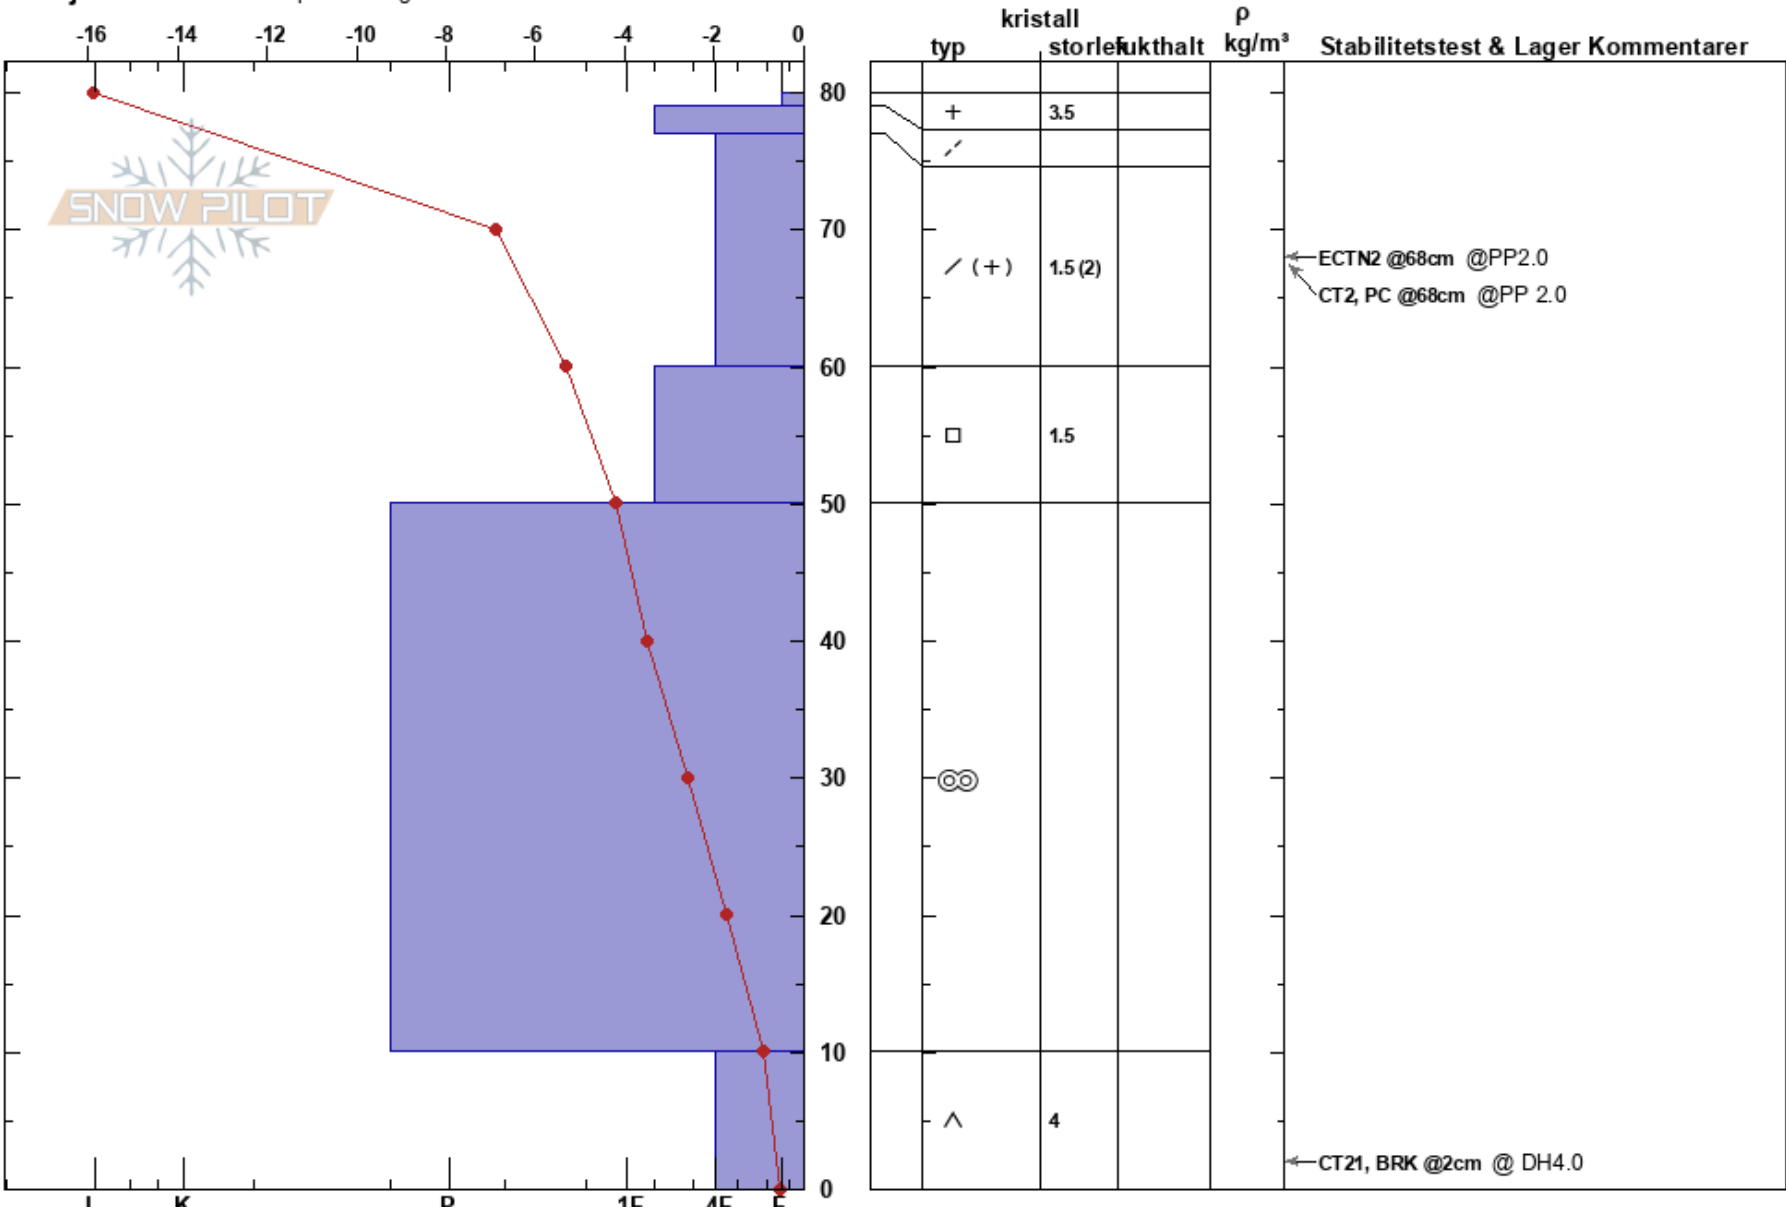

Lunndörren
 Våådalen
 Sweden
 Höjd: 850 m
 Väderstreck: S
 Detaljerna: Vi åkte skoter på slutningen

Karin Trolin
 06/01/2022 - 12:00
 Koordinat: 63.05610N, 13.05306E
 Lutning: 25°
 Snödröj:

Instabilitet:
 Lufttemperatur: -11.3°C
 Molnighet: BKN
 Nederbörd: NO
 Vind: NW Svagvind (1-7m/s)

HS: 80
 PF: 35
 Lager Kommentar: 60-50cm: mestorosväckandelagret

Noteringar (beskrivning av terräng): En enstaka lite djupare ficka av snö/ snölega hittad i TL, mindre snö i ALP o övrigt i området.