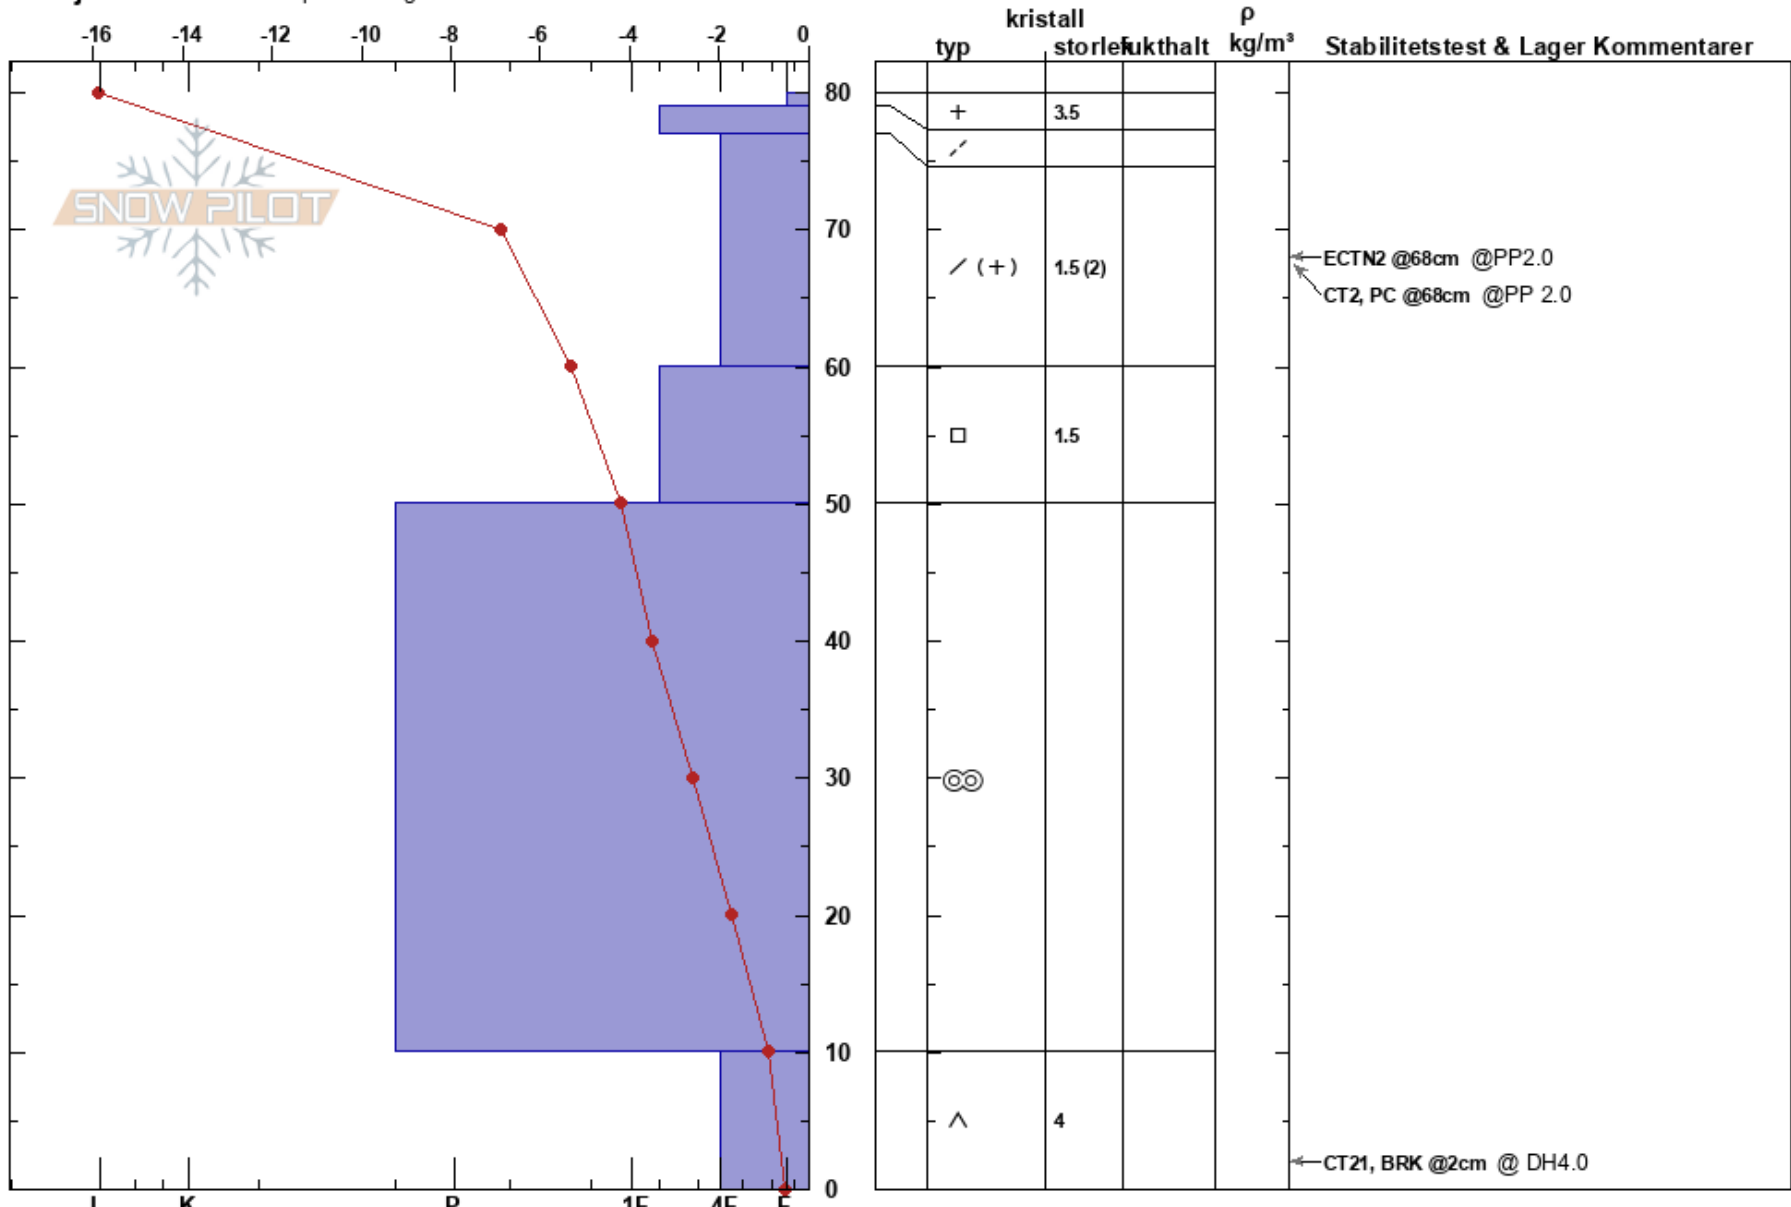

Lunndörren
 Våådalen
 Sweden
 Höjd: 850 m
 Väderstreck: S
 Detaljerna: Vi åkte skoter på slutningen

Karin Trolin
 06/01/2022 - 12:00
 Koordinat: 63.05610N, 13.05306E
 Lutning: 25°
 Snödröj:

Instabilitet: HS:80
 Lufttemperatur: -11.3°C PF: 35 60-50cm: mestorosväckandelagret
 Molnighet: BKN
 Nederbörd: NO
 Vind: NW Svagvind (1-7m/s)

Noteringar (beskrivning av terräng): En enstaka lite djupare ficka av snö/ snölega hittad i TL, mindre snö i ALP o övrigt i området.