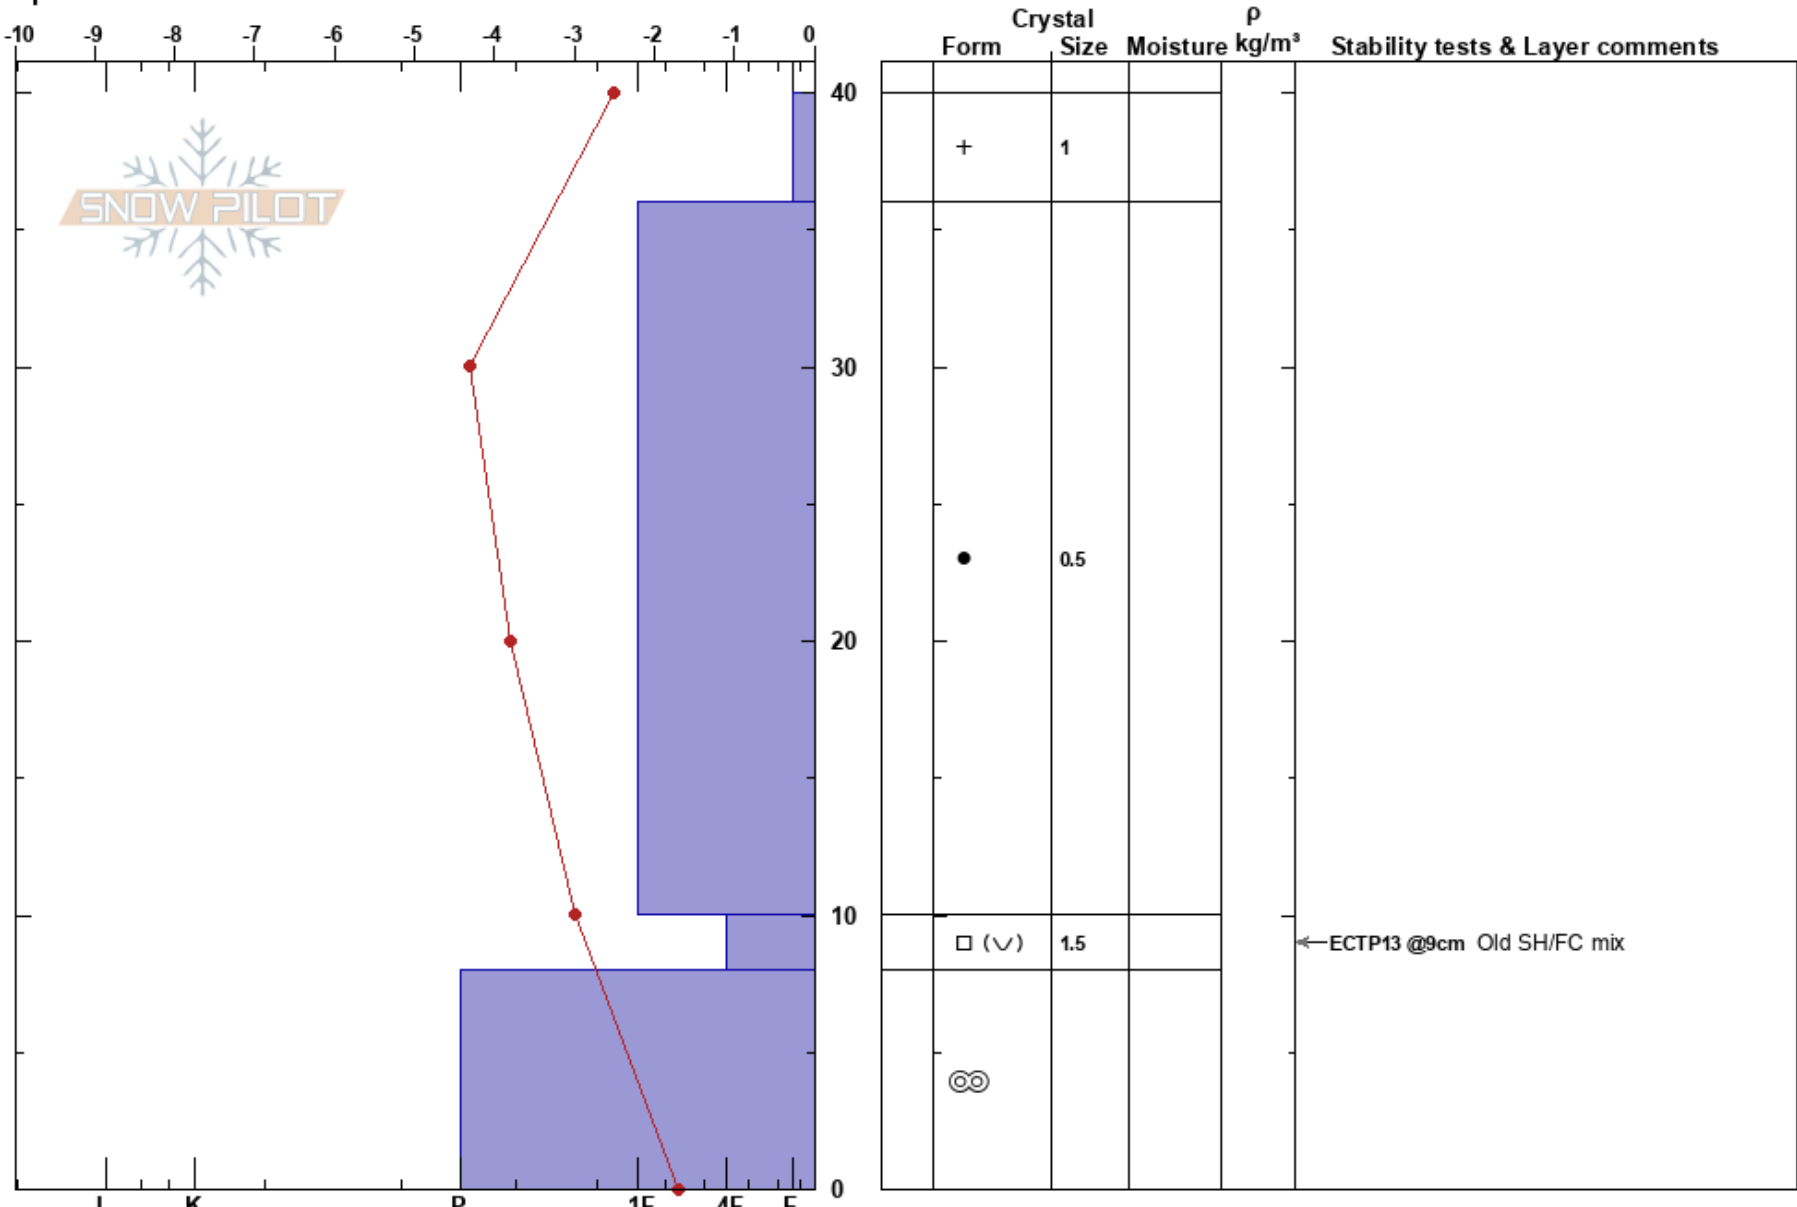

Ovan Drommenliften  
 Bydalen  
 Sweden  
**Elevation:** 840 m  
**Aspect:** W  
**Specifics:**

Oskar Brodén  
 03/01/2022 - 10:30  
**Co-ord:**  
**Slope Angle:** 22°  
**Wind Loading:**

**Stability:**  
**Air Temperature:** -0.6°C **PF:** 30  
**Sky Cover:** SCT  
**Precipitation:** NO  
**Wind:** SE Light Breeze

**Layer Notes:**

**Notes:** Ej representativ för större delen av terrängen. Mycket få platser med mer än 20 cm snö.