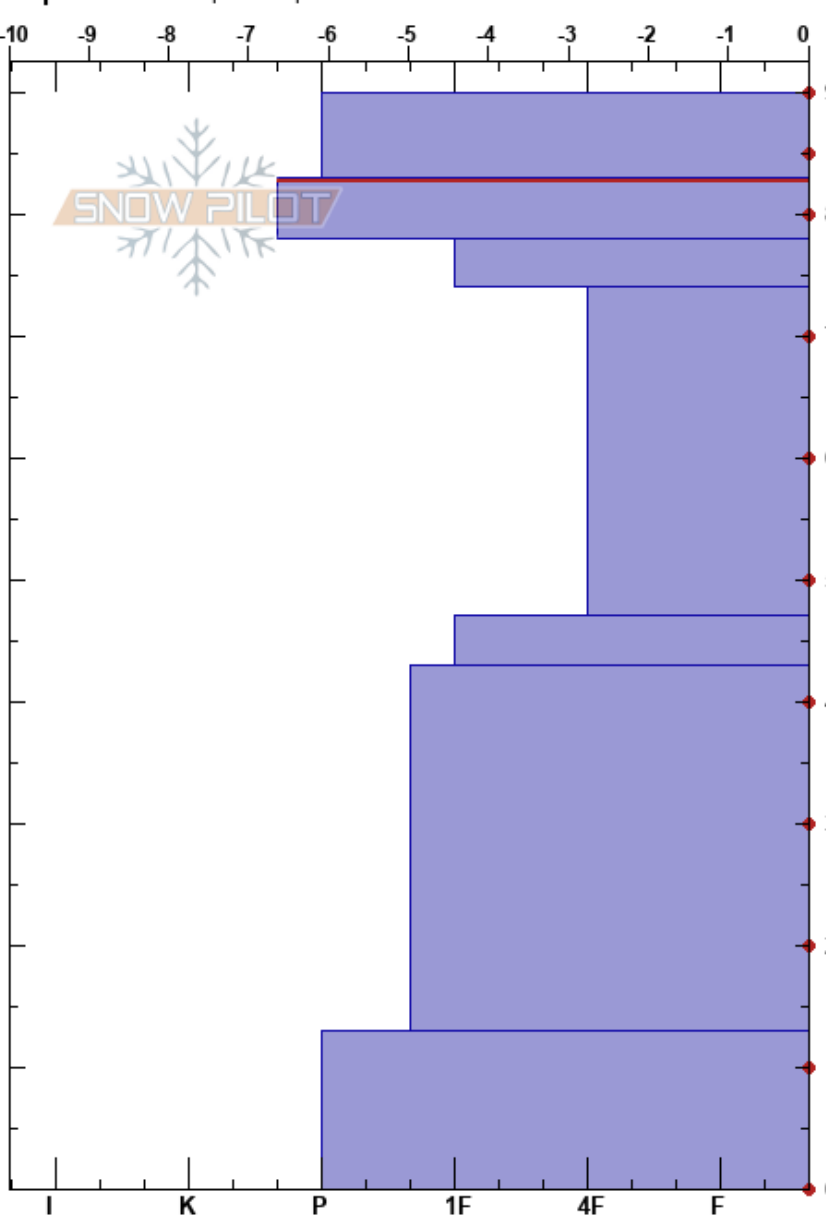

Marta Navarra
 Picos de Europa
 Spain

fernando calvo
 30/12/2021 - 10:30
Coordinada: 30T 355171W 47826951
Ángulo de inclinación: 25°
Carga del Viento:

Estabilidad: Muy Bien
Temp. del aire: 8.5°C
Cielo: CLR
Precipitación: NO
Viento: Calm

HS: 90
PF: 5 83-78cm: Problematic layer
PS: 2

Elevación: 1808 m
Exposición: E
Específicas: Esquiamos pendiente

Tipo	Cristal		ρ kg/m³	Pruebas de estabilidad y notas de capa
	Tam	Humedad		
ϕ	2.5	W		
=				
ϕ	2.5	W		
•	2	M	540	
ϕ	2.5	M	540	
			540	
ϕ	1	M	550	
ϕ	0.5	W		