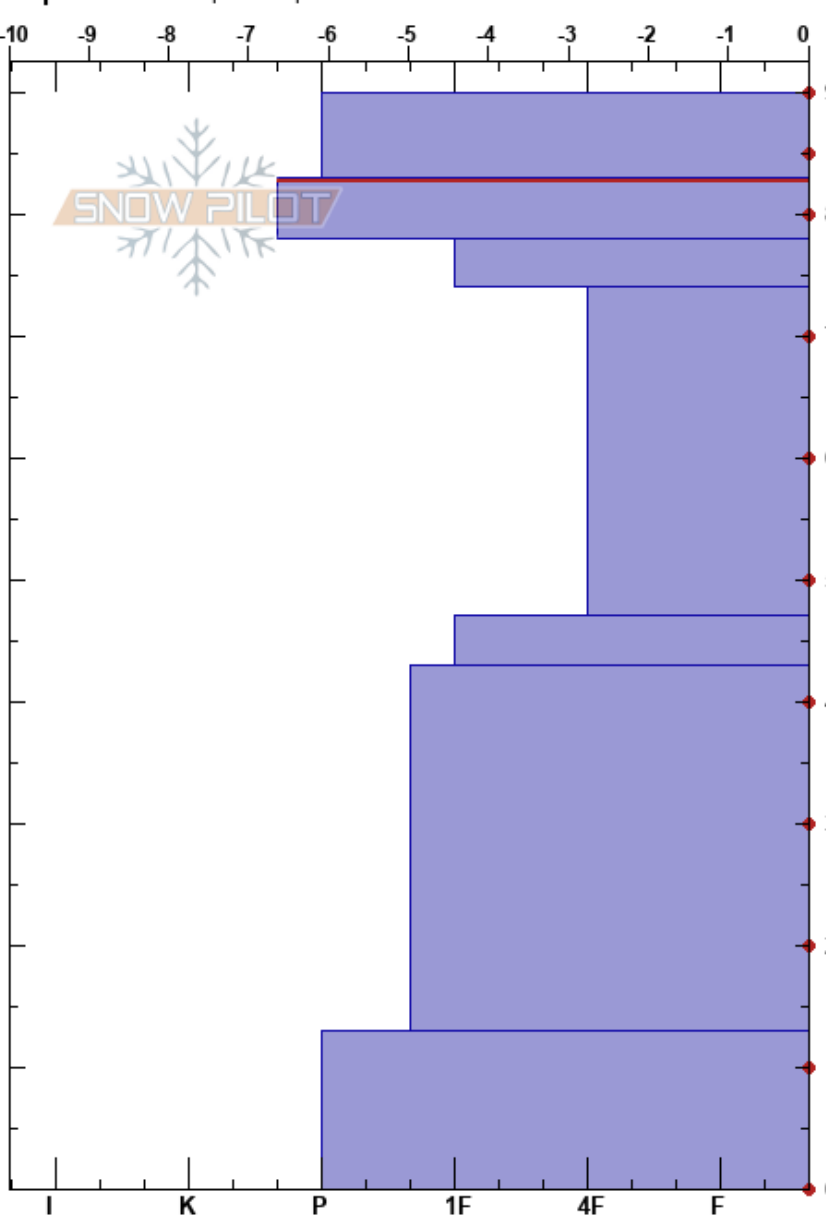

Marta Navarra
 Picos de Europa
 Spain

fernando calvo
 30/12/2021 - 10:30
 Coordinada: 30T 355171W 47826951
 Ángulo de inclinación: 25°
 Carga del Viento:

Estabilidad: Muy Bien
 Temp. del aire: 8.5°C
 Cielo: CLR
 Precipitación: NO
 Viento: Calm

HS:90
 PF: 5
 PS: 2
 83-78cm: Problematic layer

Elevación: 1808 m
 Exposición: E
 Específicas: Esquiamos pendiente

Tipo	Cristal		ρ kg/m³	Pruebas de estabilidad y notas de capa
	Tam	Humedad		
ϕ	2.5	W		
=				
ϕ	2.5	W		
•	2	M	540	
ϕ	2.5	M	540	
			540	
ϕ	1	M	550	
ϕ	0.5	W		