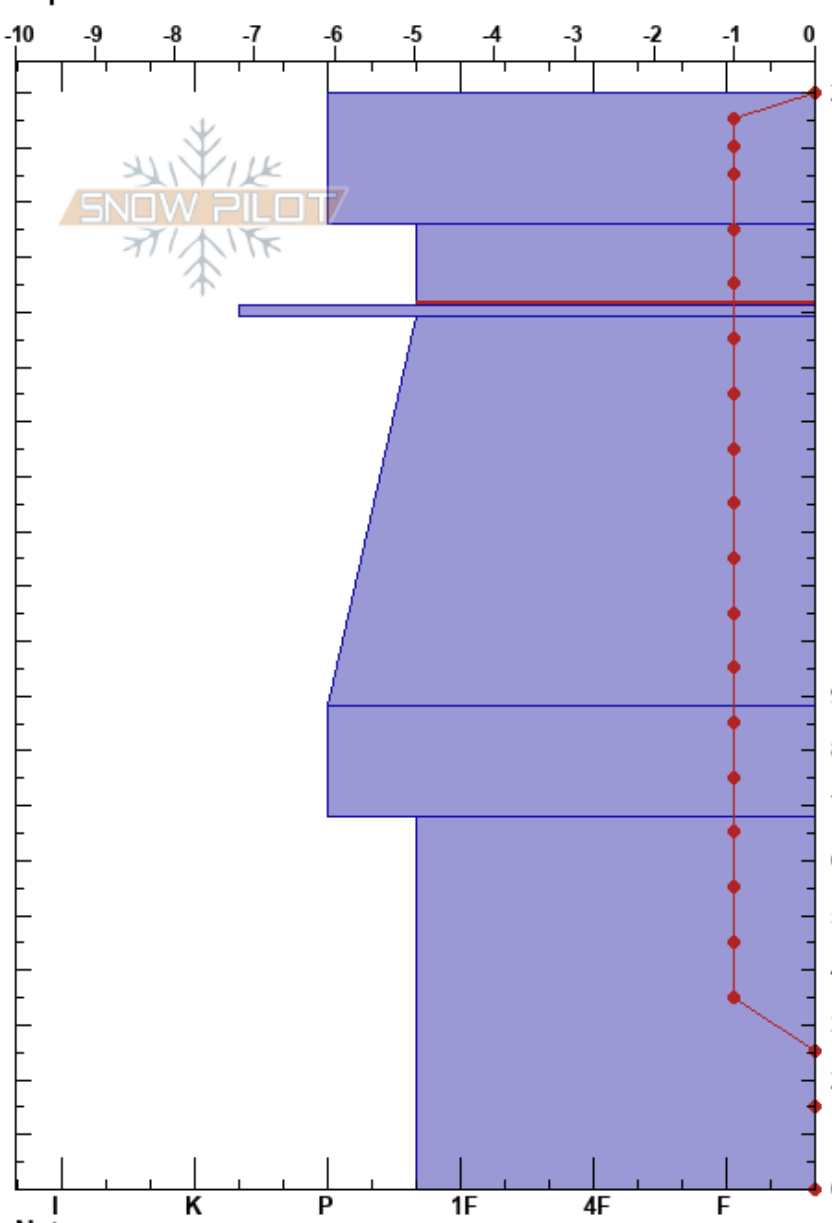

cuetu tejau  
 Picos de Europa  
 Spain  
 Elevación: 2120 m  
 Exposición: SE  
 Específicas:

fernando calvo  
 29/12/2021 - 13:00  
 Coordinada: 30T 359066W 47854161  
 Ángulo de inclinación: 25°  
 Carga del Viento: no

Estabilidad: Muy Bien HS:200  
 Temp. del aire: 6.5°C PF: 1 176-161cm: Problematic layer  
 Cielo: FEW PS: 0  
 Precipitación: NO  
 Viento: SW Brisa leve

Tipo	Cristal		ρ kg/m³	Pruebas de estabilidad y notas de capa
	Tam	Humedad		
ϕ	2.5	M-W	510	
			510	
ϕ	1	M	520	
			520	
=			440	
ϕ	1	M	440	
.	0.5	M	460	
			460	
.	0.3	M	480	
			480	