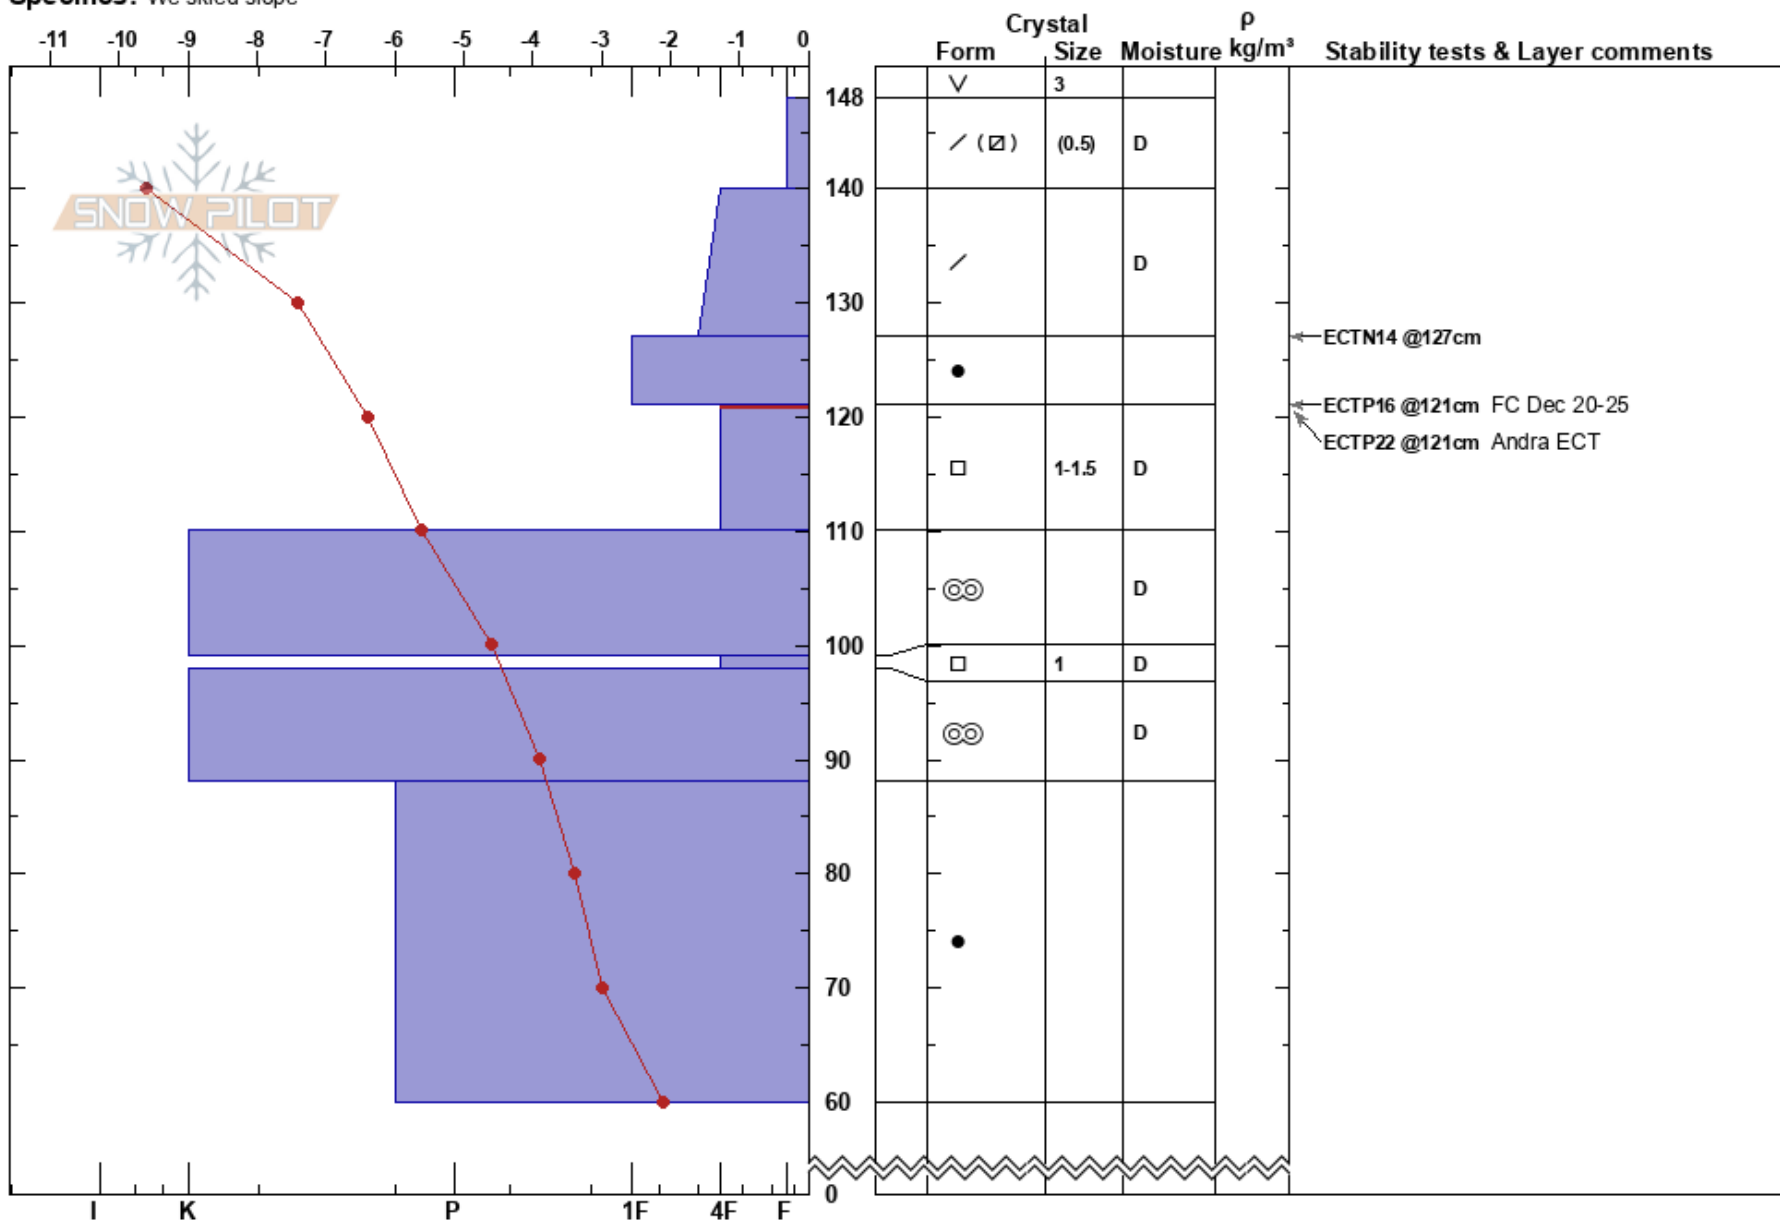

Lill Skarven SO ALP  
 Funäsfjällen  
 Sweden  
**Elevation:** 1179 m  
**Aspect:** SE  
**Specifics:** We skied slope

John Wilcoxon  
 29/12/2021 - 11:45  
**Co-ord:** 33V 364609E 6940941N  
**Slope Angle:** 25°  
**Wind Loading:** previous

**Stability:** Good **HS:** 148 **Layer Notes:**  
**Air Temperature:** -4.4°C **PF:** 20 **121-110cm:** Problematic layer  
**Sky Cover:** FEW **PS:** 10  
**Precipitation:** NO  
**Wind:** Calm

**Notes:** OBJ: undersöka och kartlägga utbredning av ytfacetter. Stabilitets test på flaket över Dec skaren.