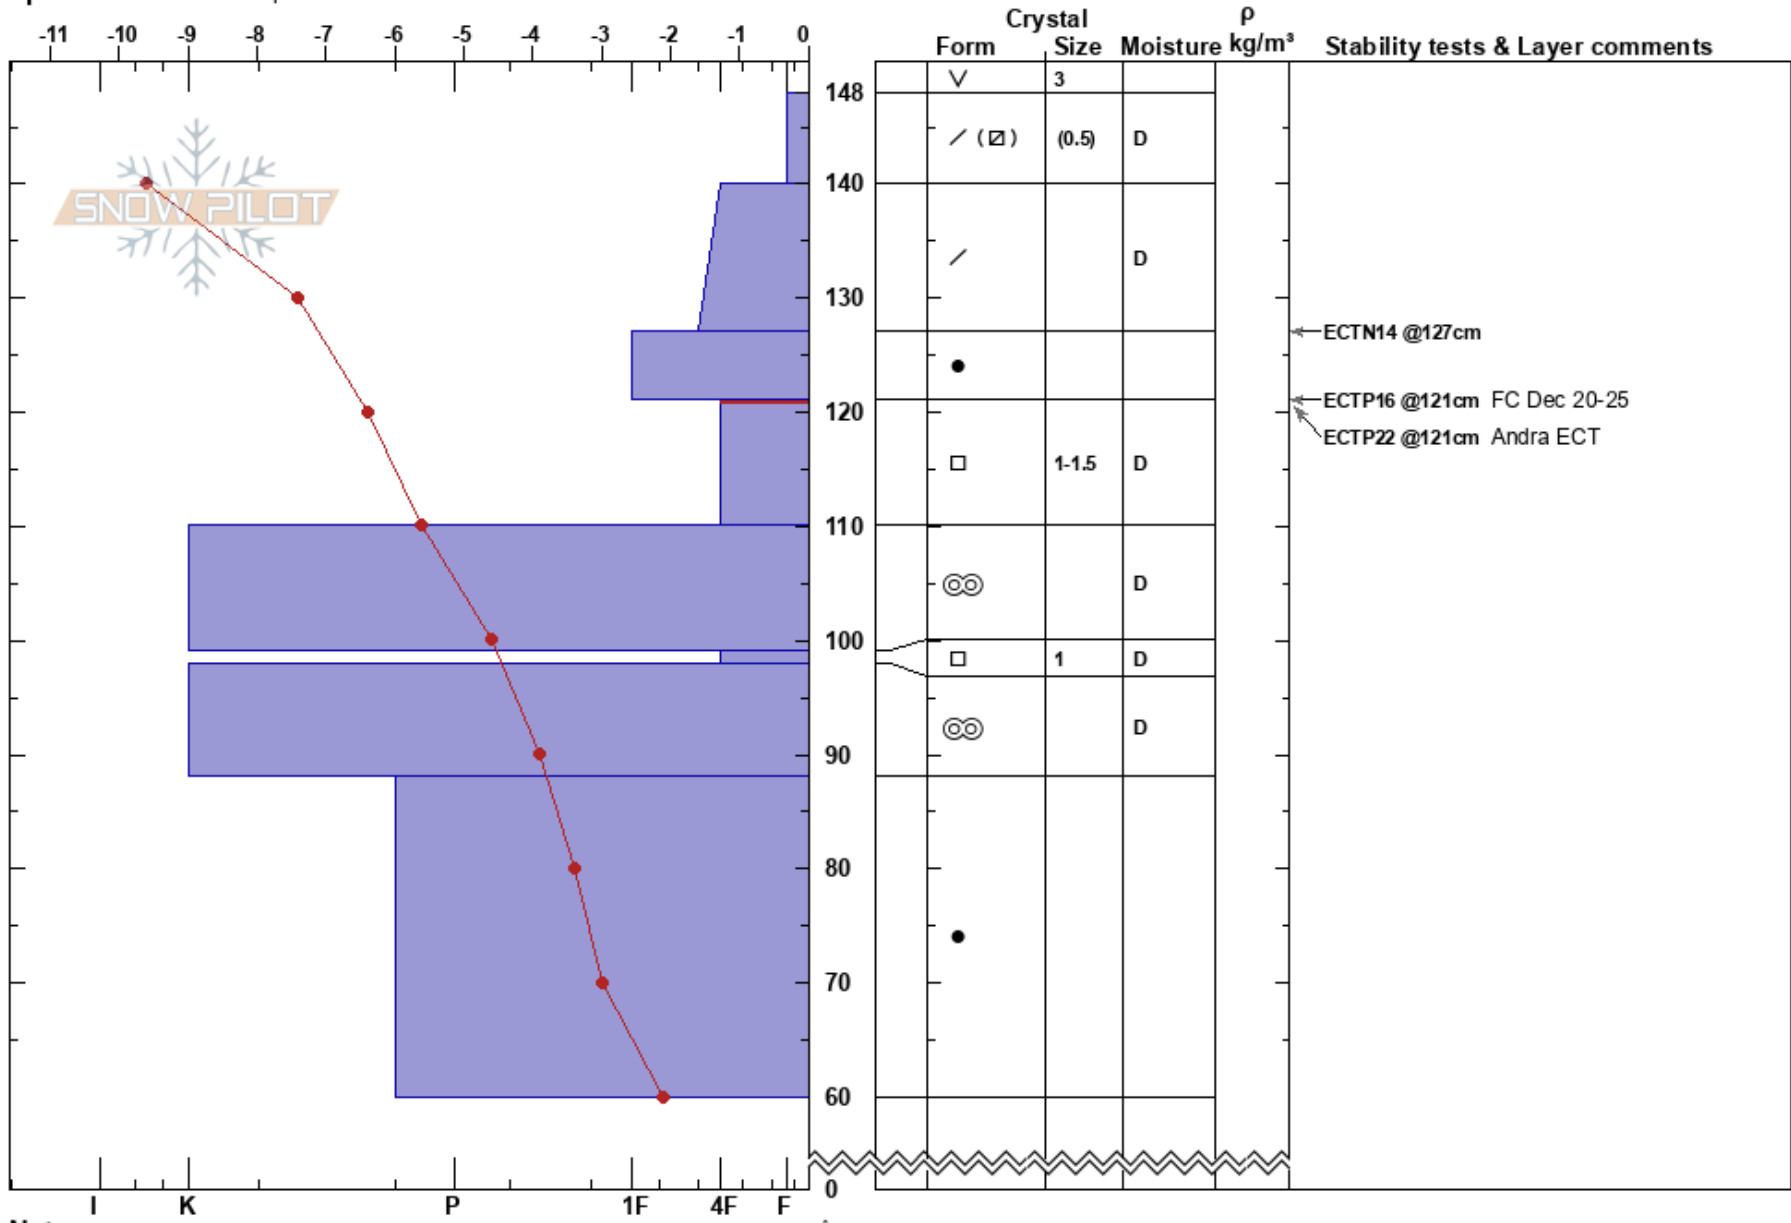

Lill Skarven SO ALP
 Funäsfjällen
 Sweden
 Elevation: 1179 m
 Aspect: SE
 Specifics: We skied slope

John Wilcoxon
 29/12/2021 - 11:45
 Co-ord: 33V 364609E 6940941N
 Slope Angle: 25°
 Wind Loading: previous

Stability: Good HS: 148
 Air Temperature: -4.4°C PF: 20 121-110cm: Problematic layer
 Sky Cover: FEW PS: 10
 Precipitation: NO
 Wind: Calm

Notes: OBJ: undersöka och kartlägga utbredning av ytfacetter. Stabilitets test på flaket över Dec skaren.