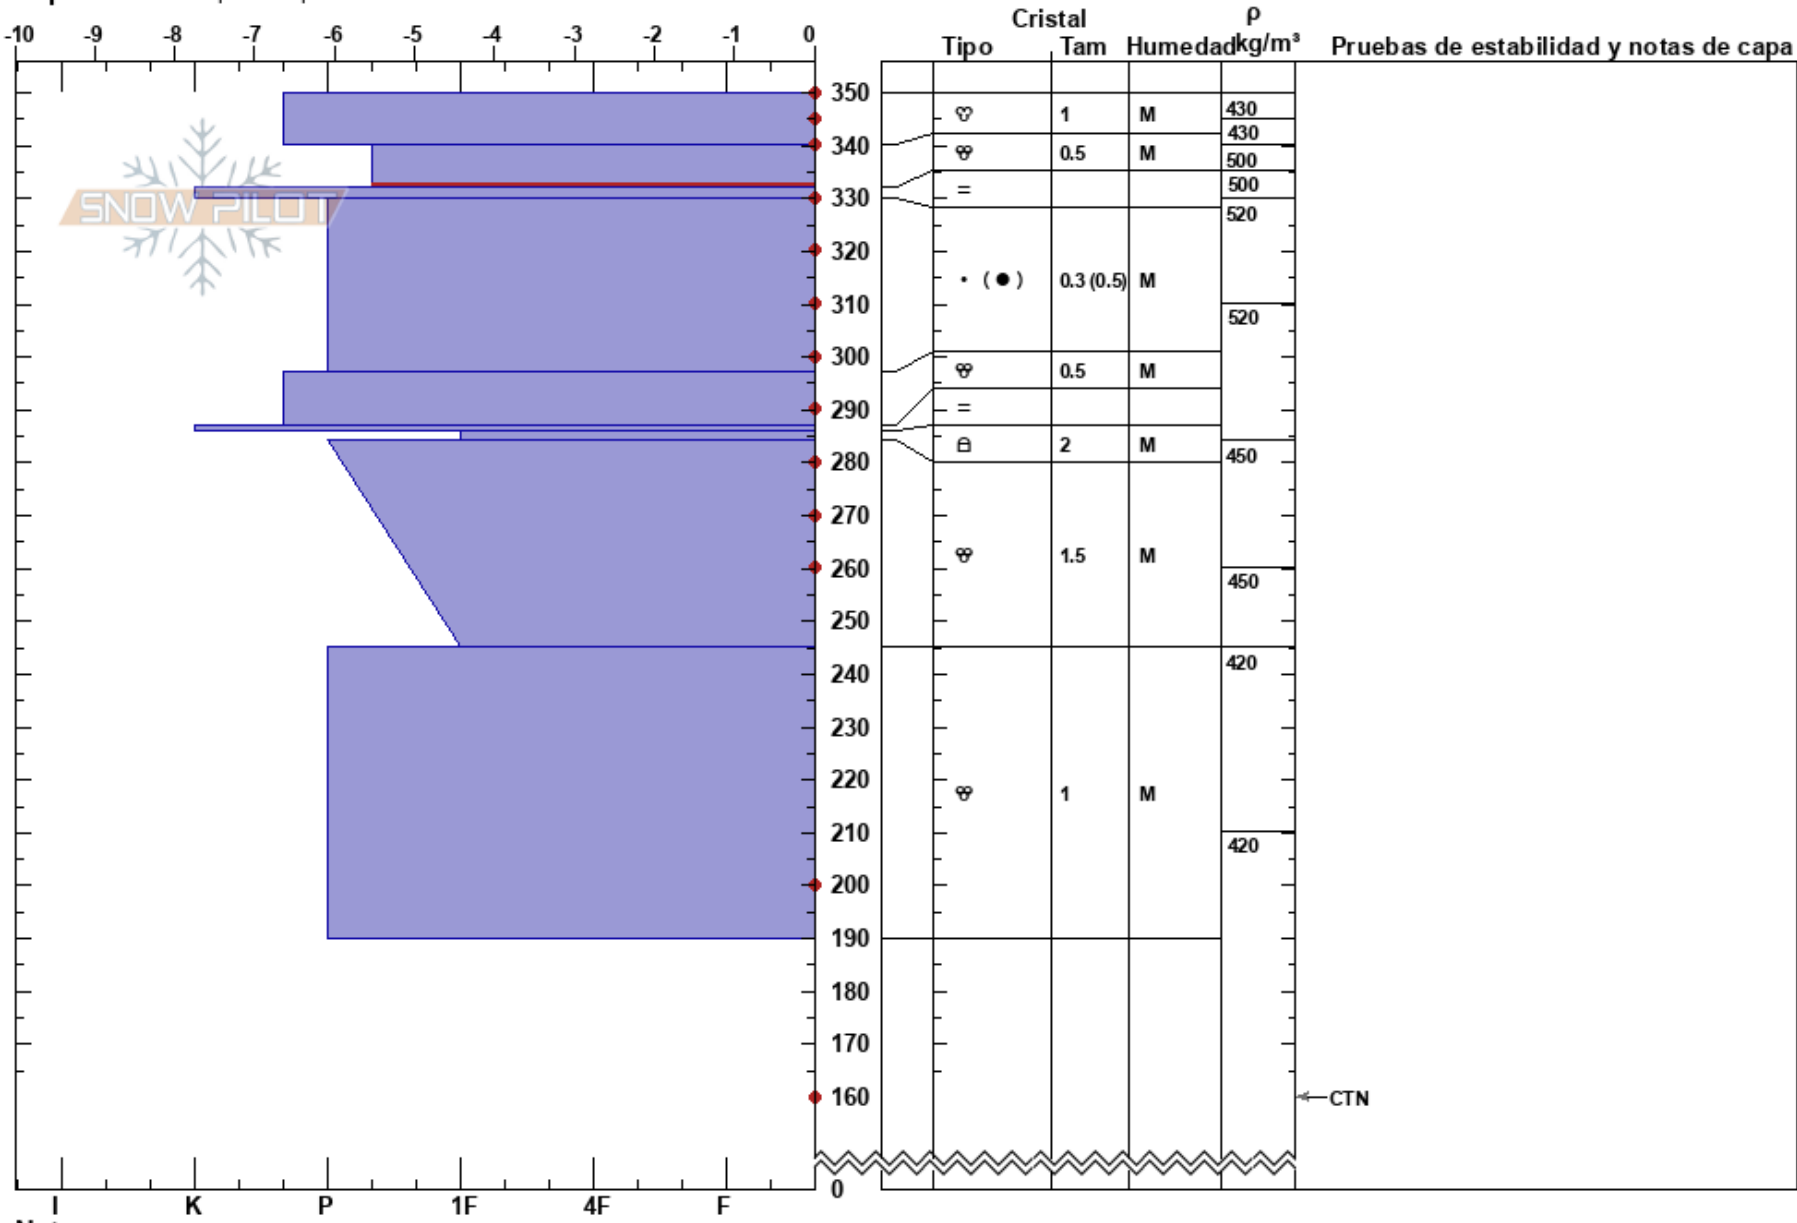

Cruce Canalona arriba
 Picos de Europa
 Spain
 Elevación: 2264 m
 Exposición: E
 Específicas: Esquiamos pendiente

fernando calvo
 23/12/2021 - 12:30
 Coordinada: 30T 351728W 47821351
 Ángulo de inclinación: 20°
 Carga del Viento: no

Estabilidad: Muy Bien HS:350
 Temp. del aire: 3.5°C PF: 2 340-332cm: Problematic layer
 Cielo: OVC PS: 1
 Precipitación: RS
 Viento: SW Moderada

Notas: