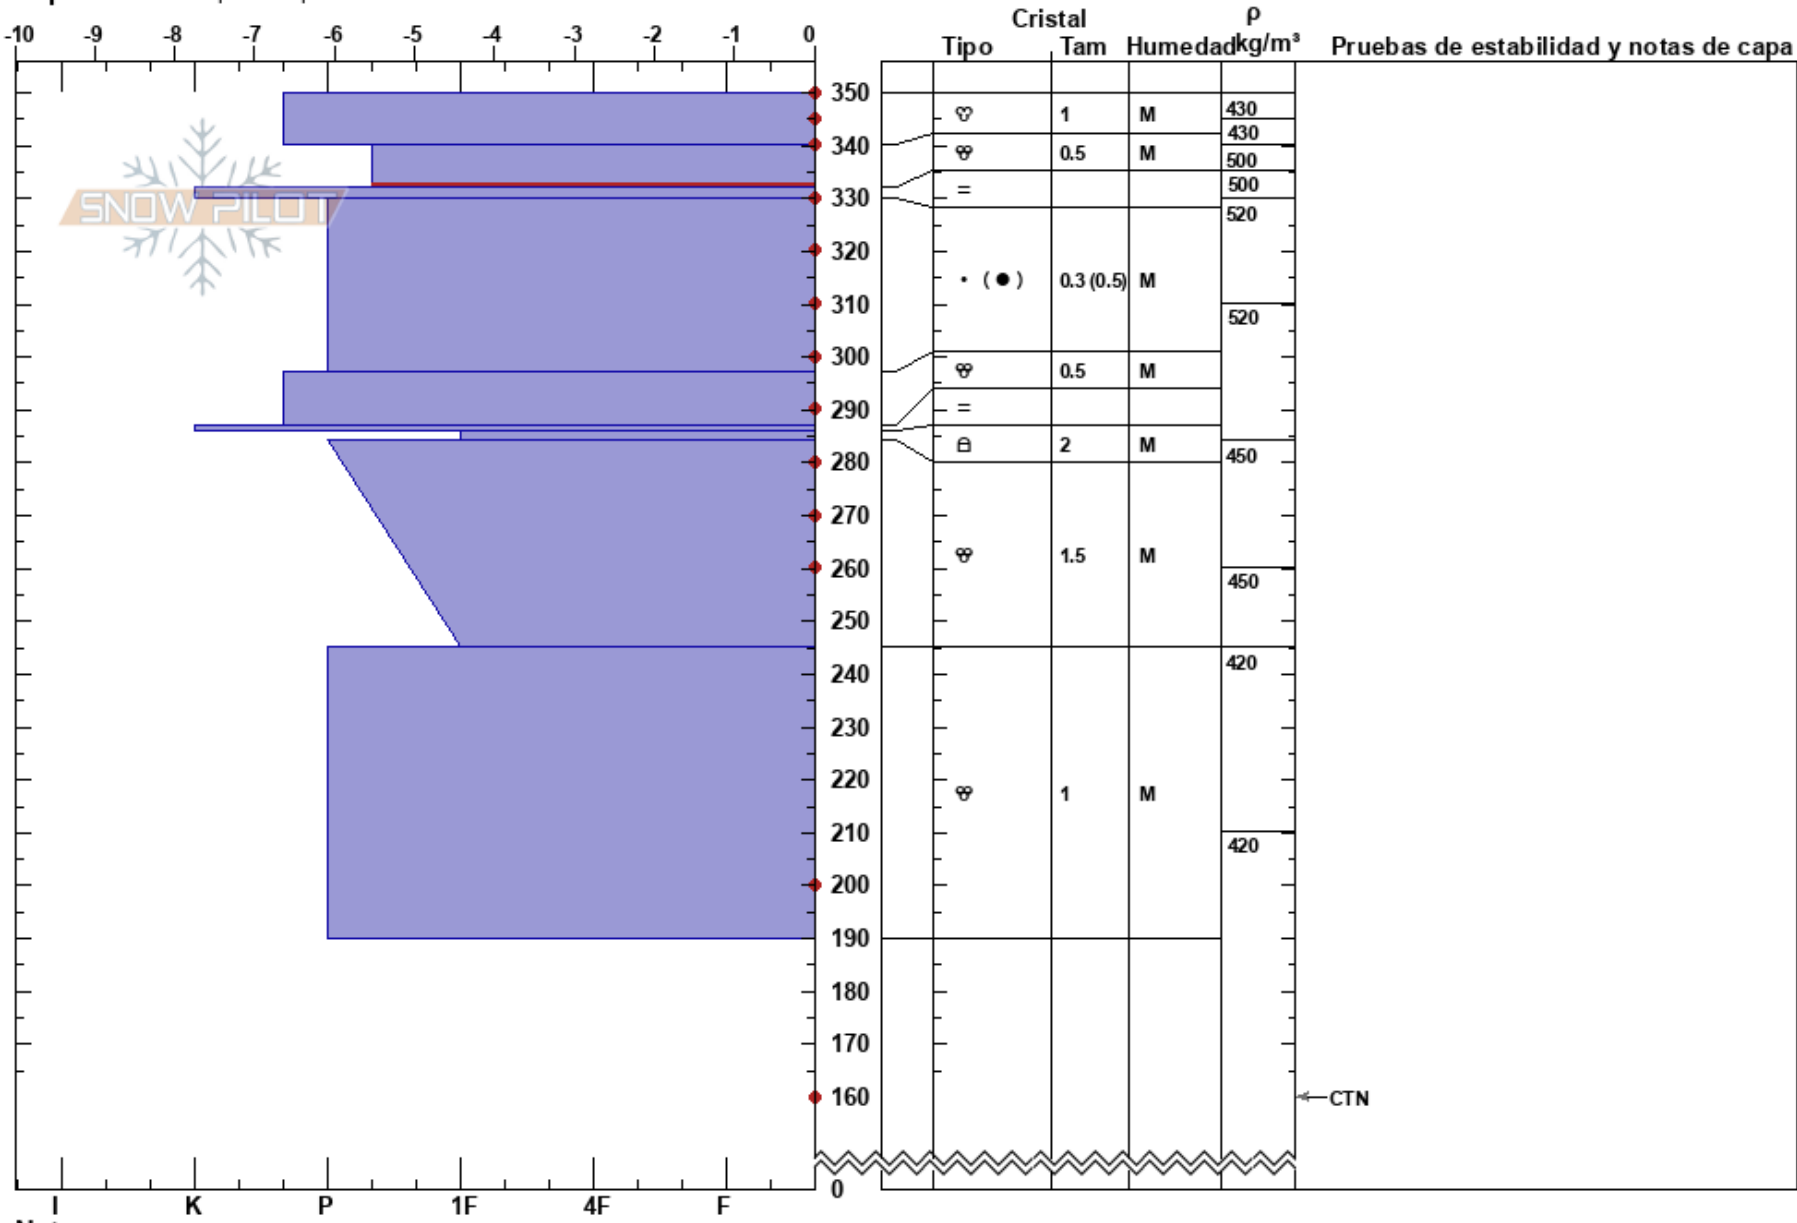

Cruce Canalona arriba
 Picos de Europa
 Spain
 Elevación: 2264 m
 Exposición: E
 Específicas: Esquiamos pendiente

fernando calvo
 23/12/2021 - 12:30
 Coordinada: 30T 351728W 4782135E
 Ángulo de inclinación: 20°
 Carga del Viento: no

Estabilidad: Muy Bien HS:350
 Temp. del aire: 3.5°C PF: 2 340-332cm: Problematic layer
 Cielo: OVC PS: 1
 Precipitación: RS
 Viento: SW Moderada

Notas: