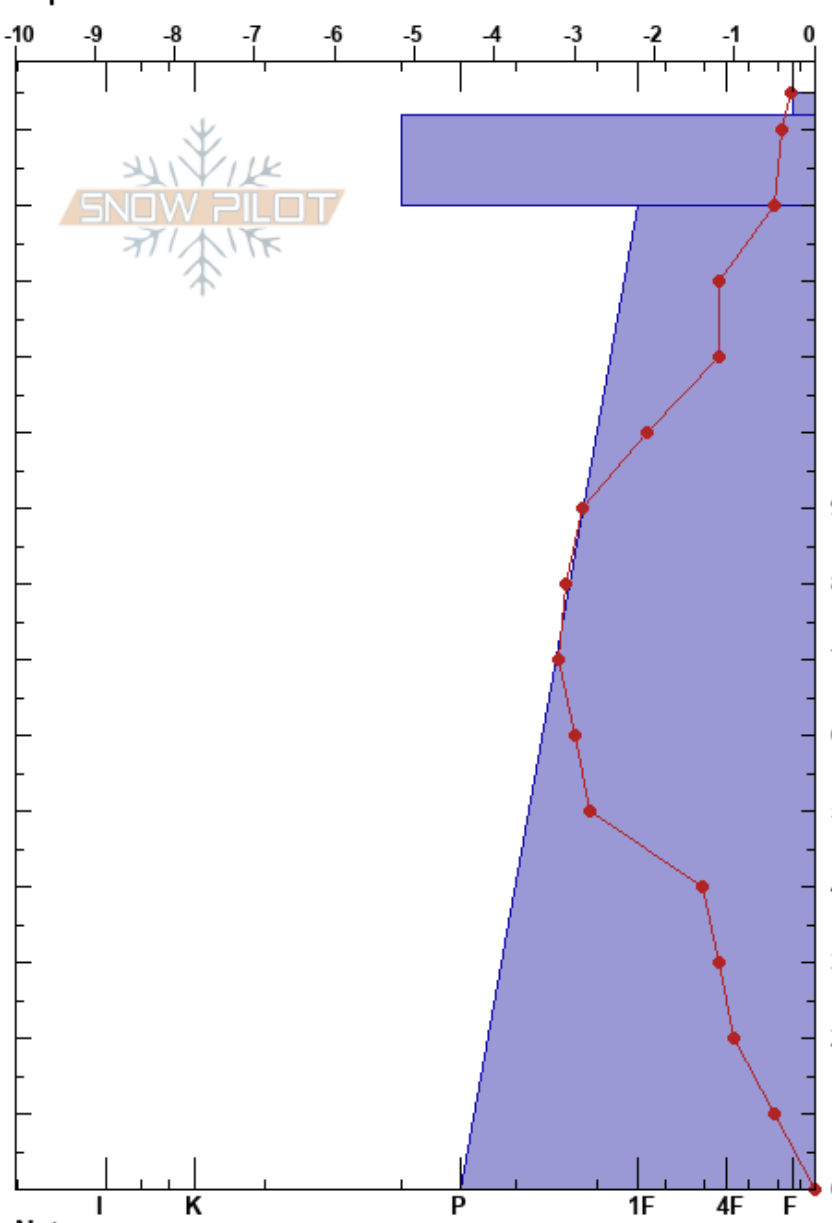

Picos de Europa  
 Picos de Europa  
 Spain  
 Elevación: 1848 m  
 Exposición: SW  
 Específicas:

Aniceto Valle  
 01/12/2021 - 12:00  
 Coordinada: 30T 352996W 4779774  
 Ángulo de inclinación: 30°  
 Carga del Viento: previamente

Estabilidad:  
 Temp. del aire: 0°C  
 Cielo: OVC  
 Precipitación: S2  
 Viento: NW Brisa leve

HS: 145  
 PF: 30  
 PS: 3  
 Notas del capas:

Tipo	Cristal		ρ kg/m³	Pruebas de estabilidad y notas de capa
	Tam	Humedad		
/	0.3	D-M	380	
•	3	D-M	380	
.	0.5		130	