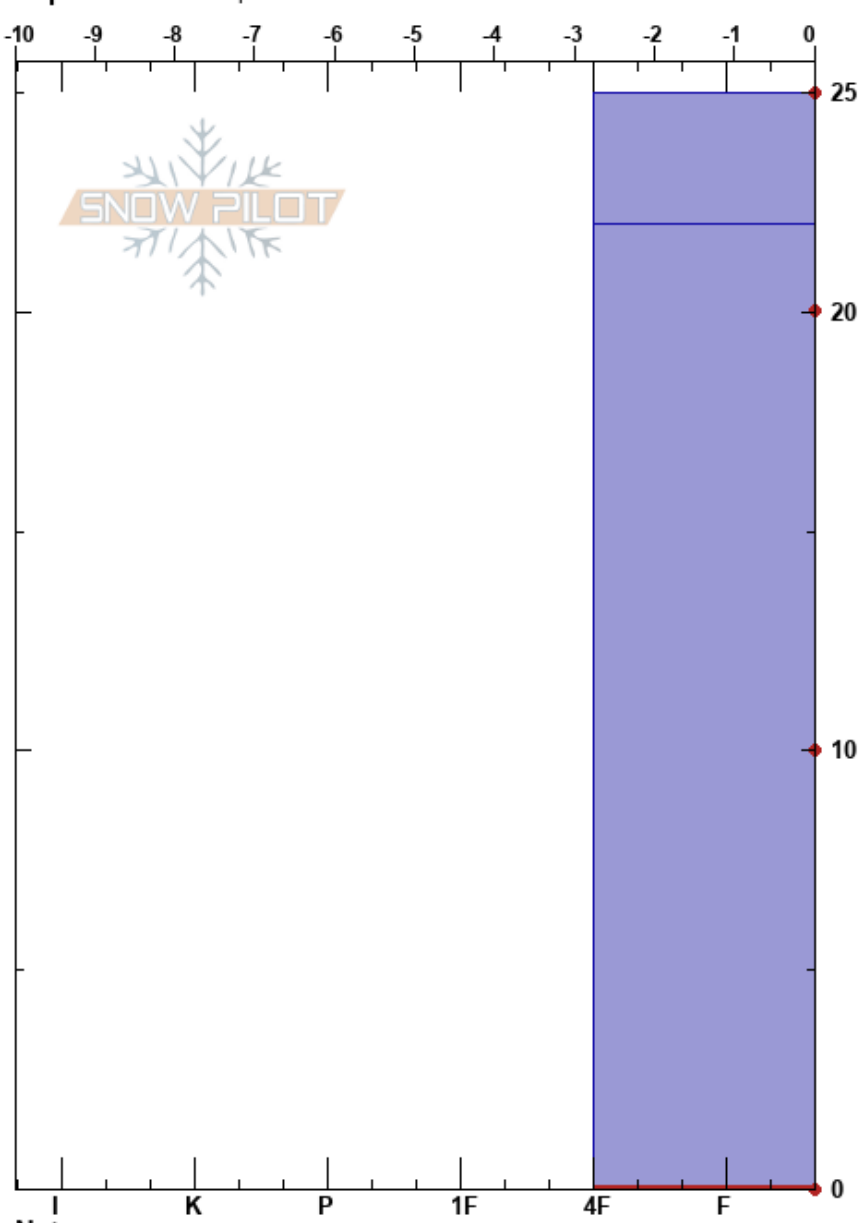

Curva Sotres 764 m
 Picos de Europa
 Spain
 Elevación: 764 m
 Exposición: NW
 Específicas: Poor pit location

fernando calvo
 28/11/2021 - 10:55
 Coordinada: 30T 357000W 47902341
 Ángulo de inclinación:
 Carga del Viento: no

Estabilidad:
 Temp. del aire: 2.7°C
 Cielo: OVC
 Precipitación: S-1
 Viento: S Brisa leve

HS:25
 PF: 23 22-0cm: Problematic layer

Tipo	Cristal		Humedad	ρ kg/m ³	Pruebas de estabilidad y notas de capa
	Tam				
				200	
⌘ (•)	1.5 (0.3)		M	200	
				400	
⌘ (•)	2 (0.5)		M		