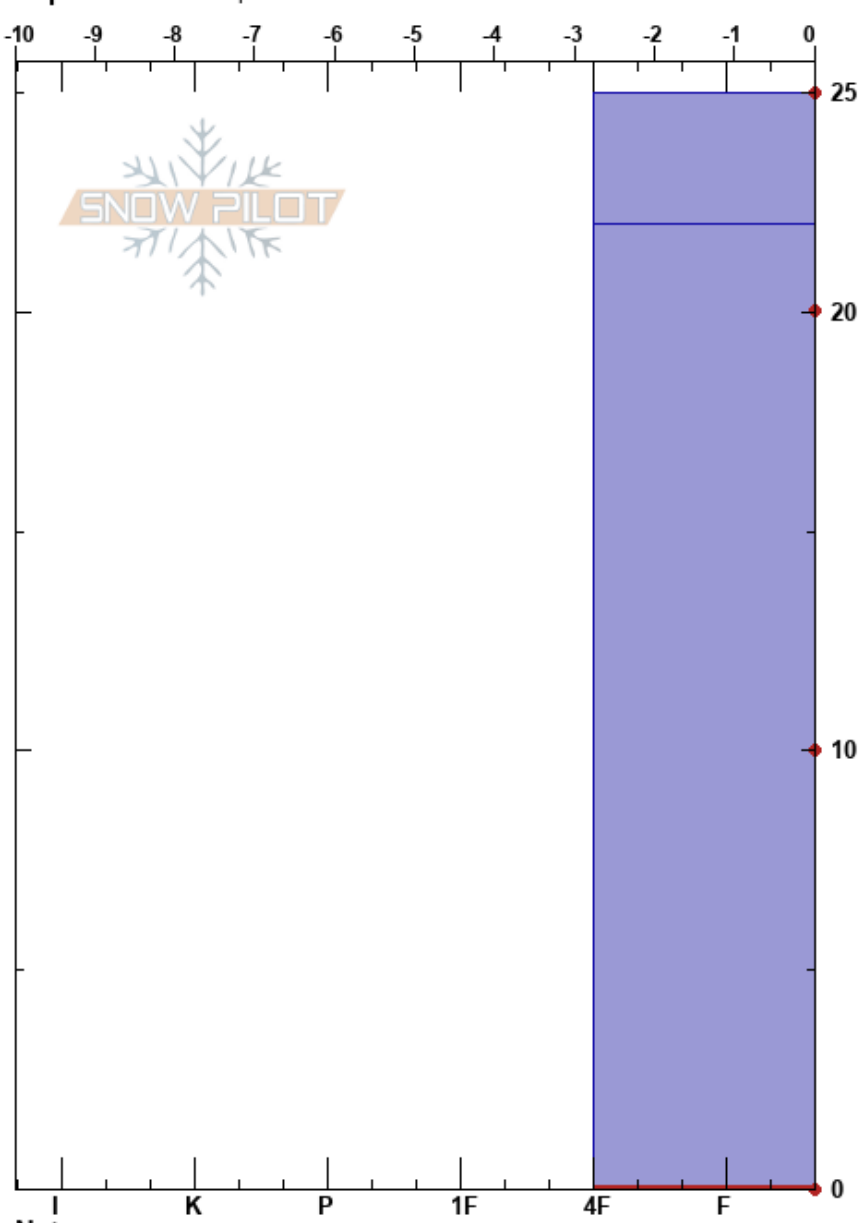

Curva Sotres 764 m
 Picos de Europa
 Spain
 Elevación: 764 m
 Exposición: NW
 Específicas: Poor pit location

fernando calvo
 28/11/2021 - 10:55
 Coordinada: 30T 357000W 47902341
 Ángulo de inclinación:
 Carga del Viento: no

Estabilidad:
 Temp. del aire: 2.7°C
 Cielo: OVC
 Precipitación: S-1
 Viento: S Brisa leve

HS:25
 PF: 23 22-0cm: Problematic layer

Pruebas de estabilidad y notas de capa

Tipo	Cristal		Humedad	ρ kg/m³
	Tam			
⊘ (•)	1.5 (0.3)	M		200
⊘ (•)	2 (0.5)	M		400