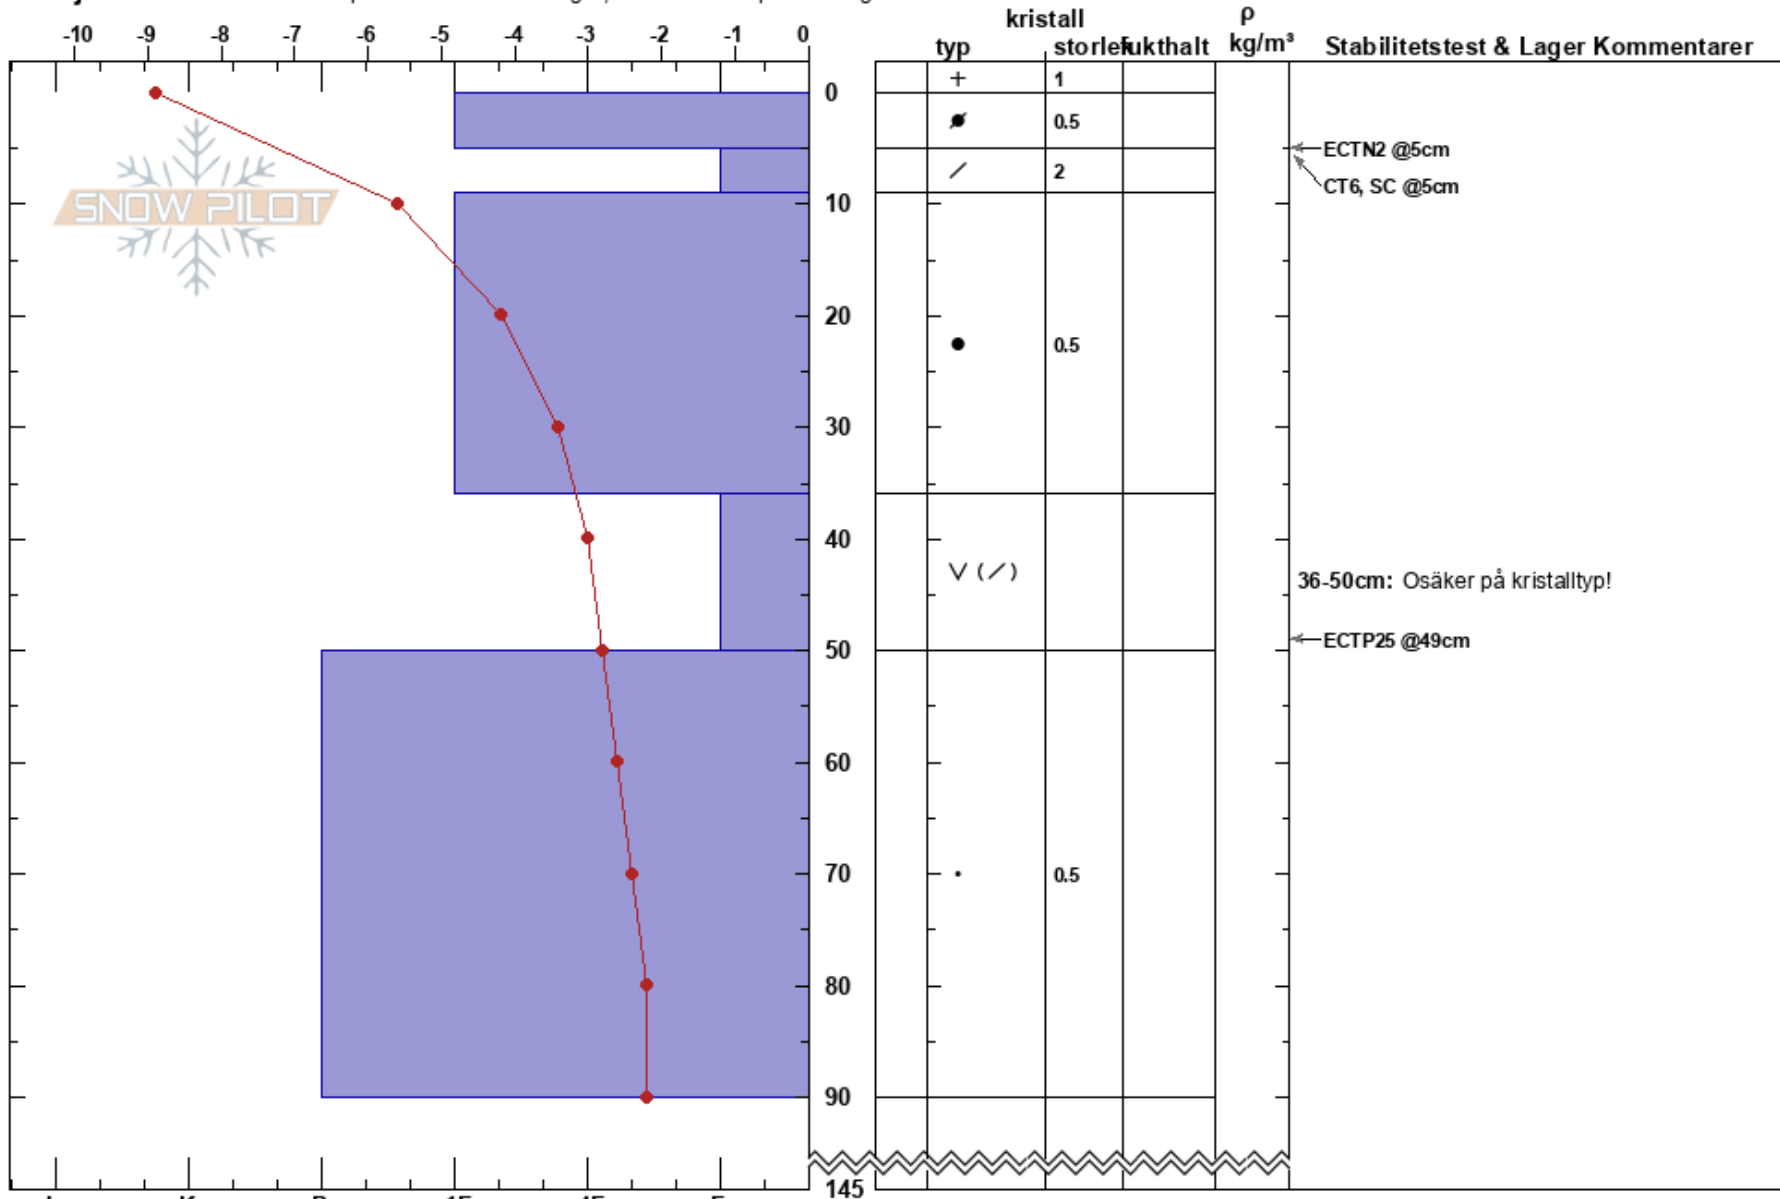

Mehkentjähkke  
 Skäckerfjällen  
 Sweden  
 Höjd: 1051 m  
 Väderstreck: SE

Jonte Axelsson Sandström  
 21/11/2021 - 12:07  
 Koordinat: 63.76714N, 12.72606E  
 Lutning: 27°  
 Snödrev: Nyligen

Instabilitet: Poor  
 Lufttemperatur: -6.5°C  
 Molnighet: CLR  
 Nederbörd: NO  
 Vind: NW Svagvind (1-7m/s)

HS: 145  
 PF: 40  
 Lager Kommentarer:  
 36-50cm: Osäker på kristalltyp!  
 36-50cm: mestorosväckandelagret

Detaljerna: Färsk lavinaktivitet på annorlunda sluttningar; Vi åkte skidor på sluttningen

Noteringar (beskrivning av terräng): ALP, Stort öppet fält, lite sten ca 10m ifrån grop.  
 Kollar bindning mellan drevsnön och svaga lager  
 samt allmänt snötäcke