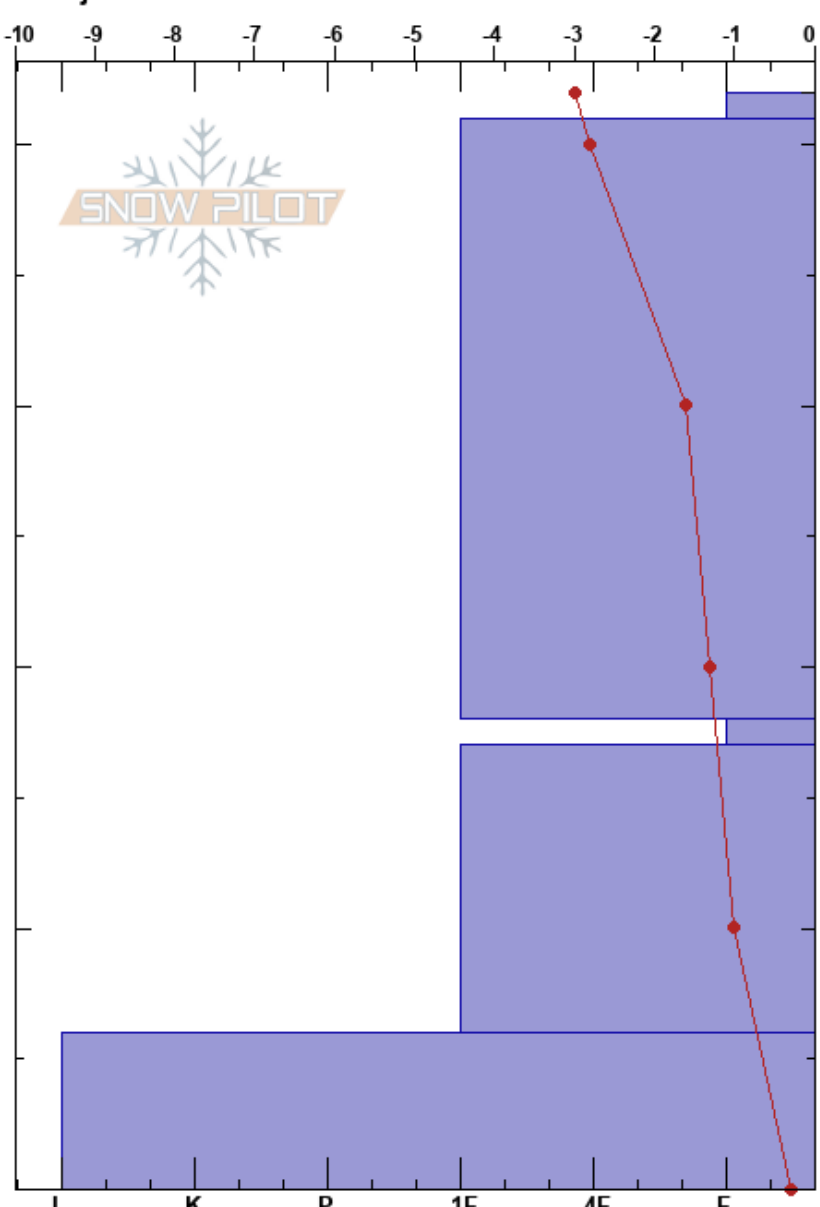

TrillevalLEN
 Välliste
 Sweden
 Höjd: 923 m
 Väderstreck: E
 Detaljerna:

Jonte Axelsson Sandström
 10/11/2021 - 13:12
 Koordinat: 63.27227N, 13.15055E
 Lutning: 35°
 Snödrev: no

Instabilitet
 Lufttemperatur: -1.1°C
 Molnighet: FEW
 Nederbörd: NO
 Vind: SW Svagvind (1-7m/s)

HS:42
 Lager Kommentarer:
 18-17cm: såg ej i testväggen
 18-17cm: mestorosväckandelagret

typ	kristall storlek	fukthalt	ρ kg/m ³	Stabilitetstest & Lager Kommentarer
+	1			
/	0.5-1			
∨	3			←ECTN23 @18cm Ingela? 7/11 18-17cm: såg ej i testväggen
/	0.5-1			
■				CTN SC på 31 slaget

Noteringar (beskrivning av terräng): Hängdrivan lookers höger om pisten. TL