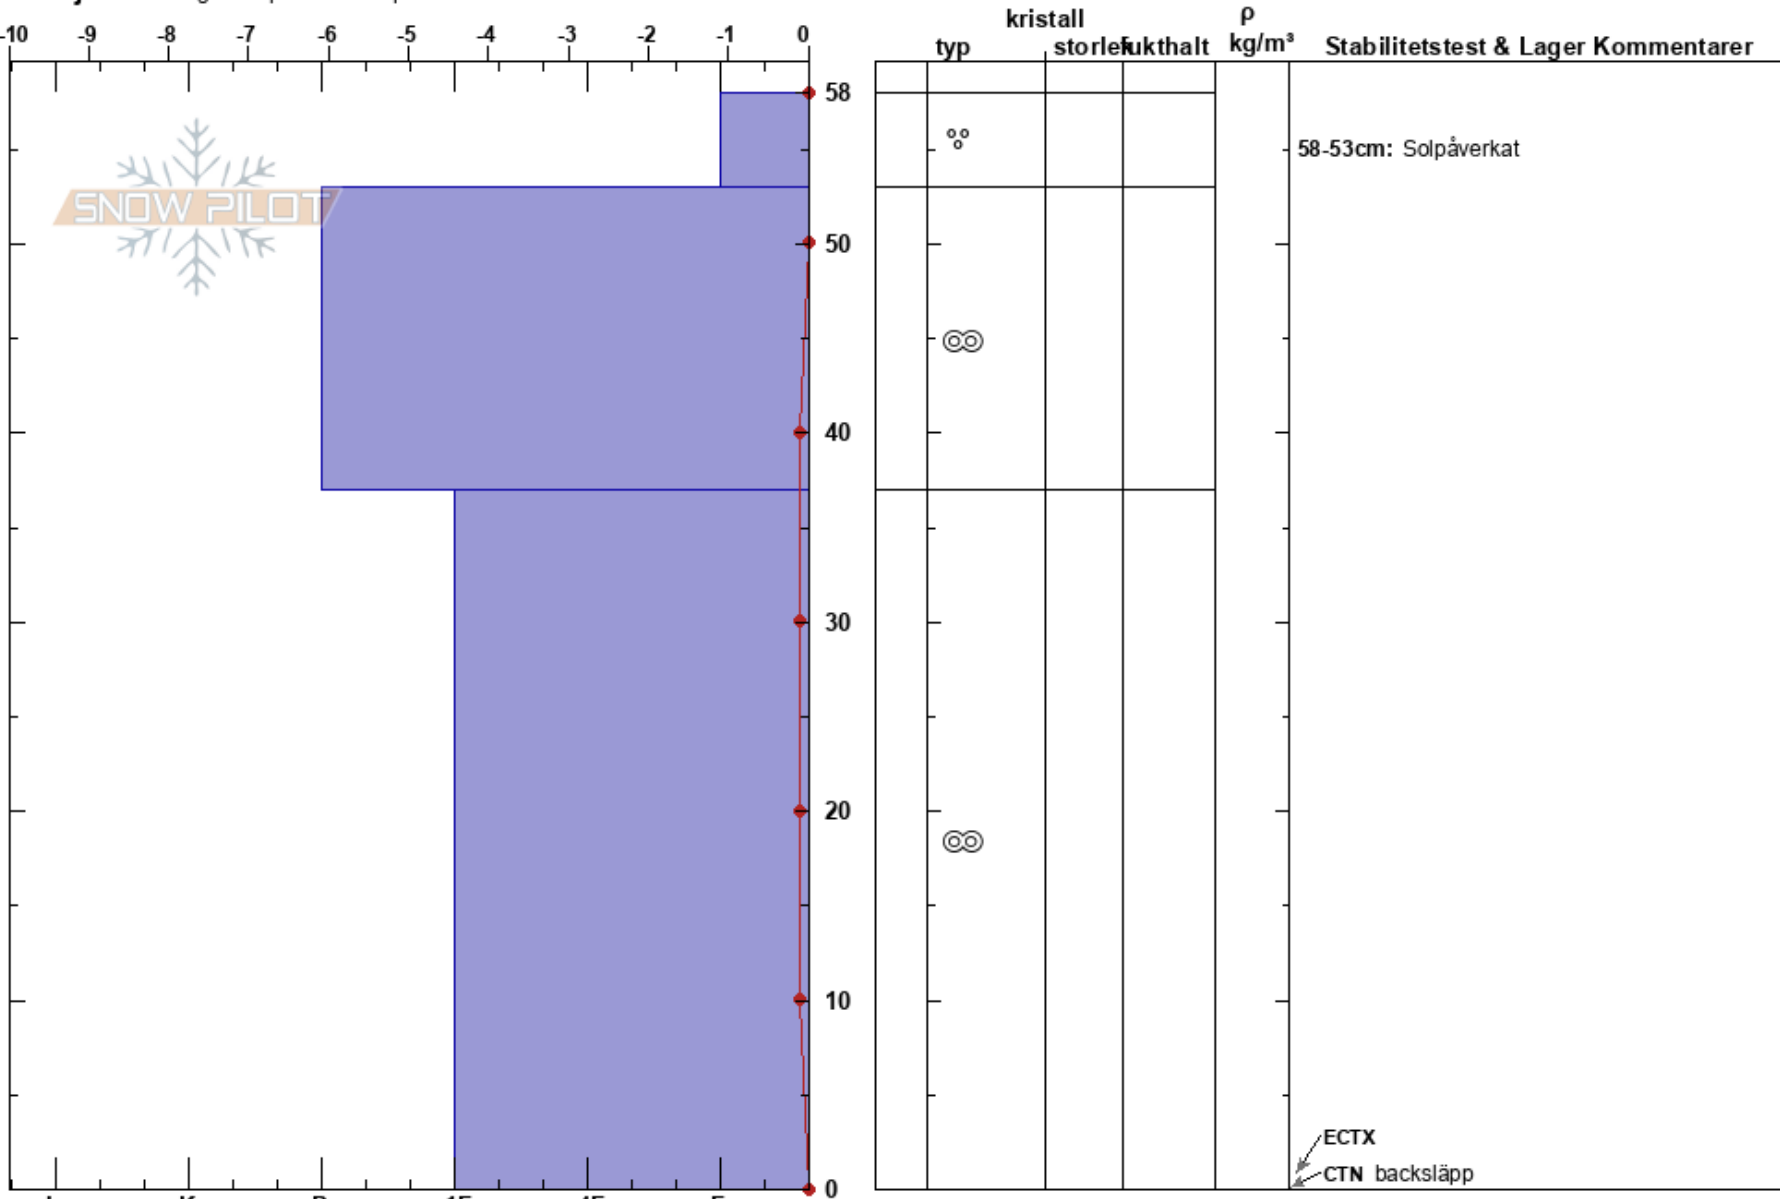

Getvalen  
 Åreskutan  
 Sweden  
 Höjd: 799 m  
 Väderstreck: E  
**Detaljerna:** Dåligt vald plats för snöprofil

Jonte Axelsson Sandström  
 25/10/2021 - 12:15  
**Koordinat:**  
**Lutning:** 21°  
**Snödrev:**

**Instabilitet:**  
**Lufttemperatur:** 7°C  
**Molnighet:** SCT  
**Nederbörd:** NO  
**Vind:** Calm

**HS:** 58  
**PF:** 5  
**Lager Kommentarer:**  
 58-53cm: Solpåverkat  
 58-53cm: mestorosväckandelagret

**Noteringar (beskrivning av terräng):** Soligt väder, varmt i luften. Tunt snötäcke, tidigt på säsongen. Gropen gjordes i en väldigt lokal vinddrevsformation. Den lutade så att c testväggen var ca 80cm djup.