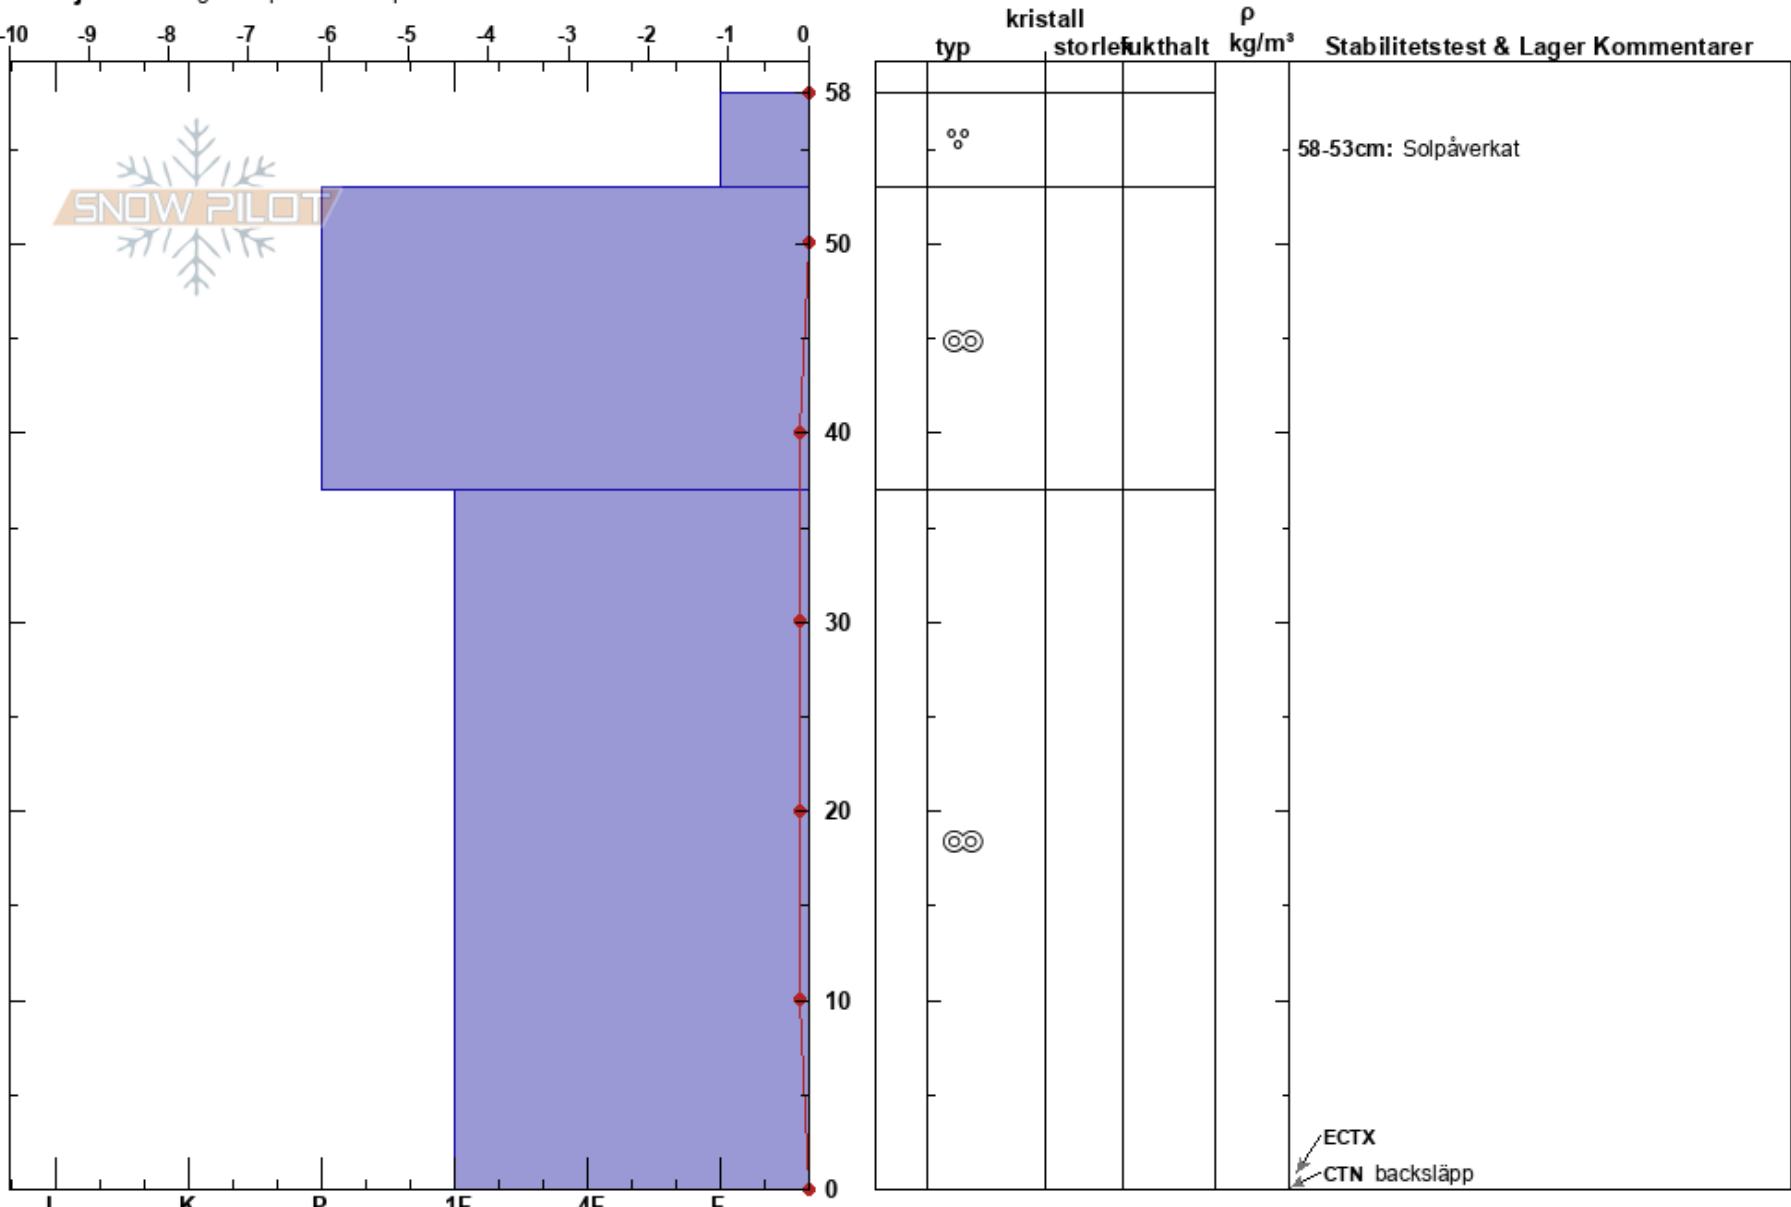

Getvalen
 Åreskutan
 Sweden
 Höjd: 799 m
 Väderstreck: E
 Detaljerna: Dåligt vald plats för snöprofil

Jonte Axelsson Sandström
 25/10/2021 - 12:15
 Koordinat:
 Lutning: 21°
 Snödrev:

Instabilitet:
 Lufttemperatur: 7°C
 Molnighet: SCT
 Nederbörd: NO
 Vind: Calm

HS:58
 PF: 5
 Lager Kommentarer:
 58-53cm: Solpåverkat
 58-53cm: mestorosväckandelagret

Noteringar (beskrivning av terräng): Soligt väder, varmt i luften. Tunt snötäcke, tidigt på säsongen. Gropen gjordes i en väldigt lokal vinddrevsformation. Den lutade så att c testväggen var ca 80cm djup.