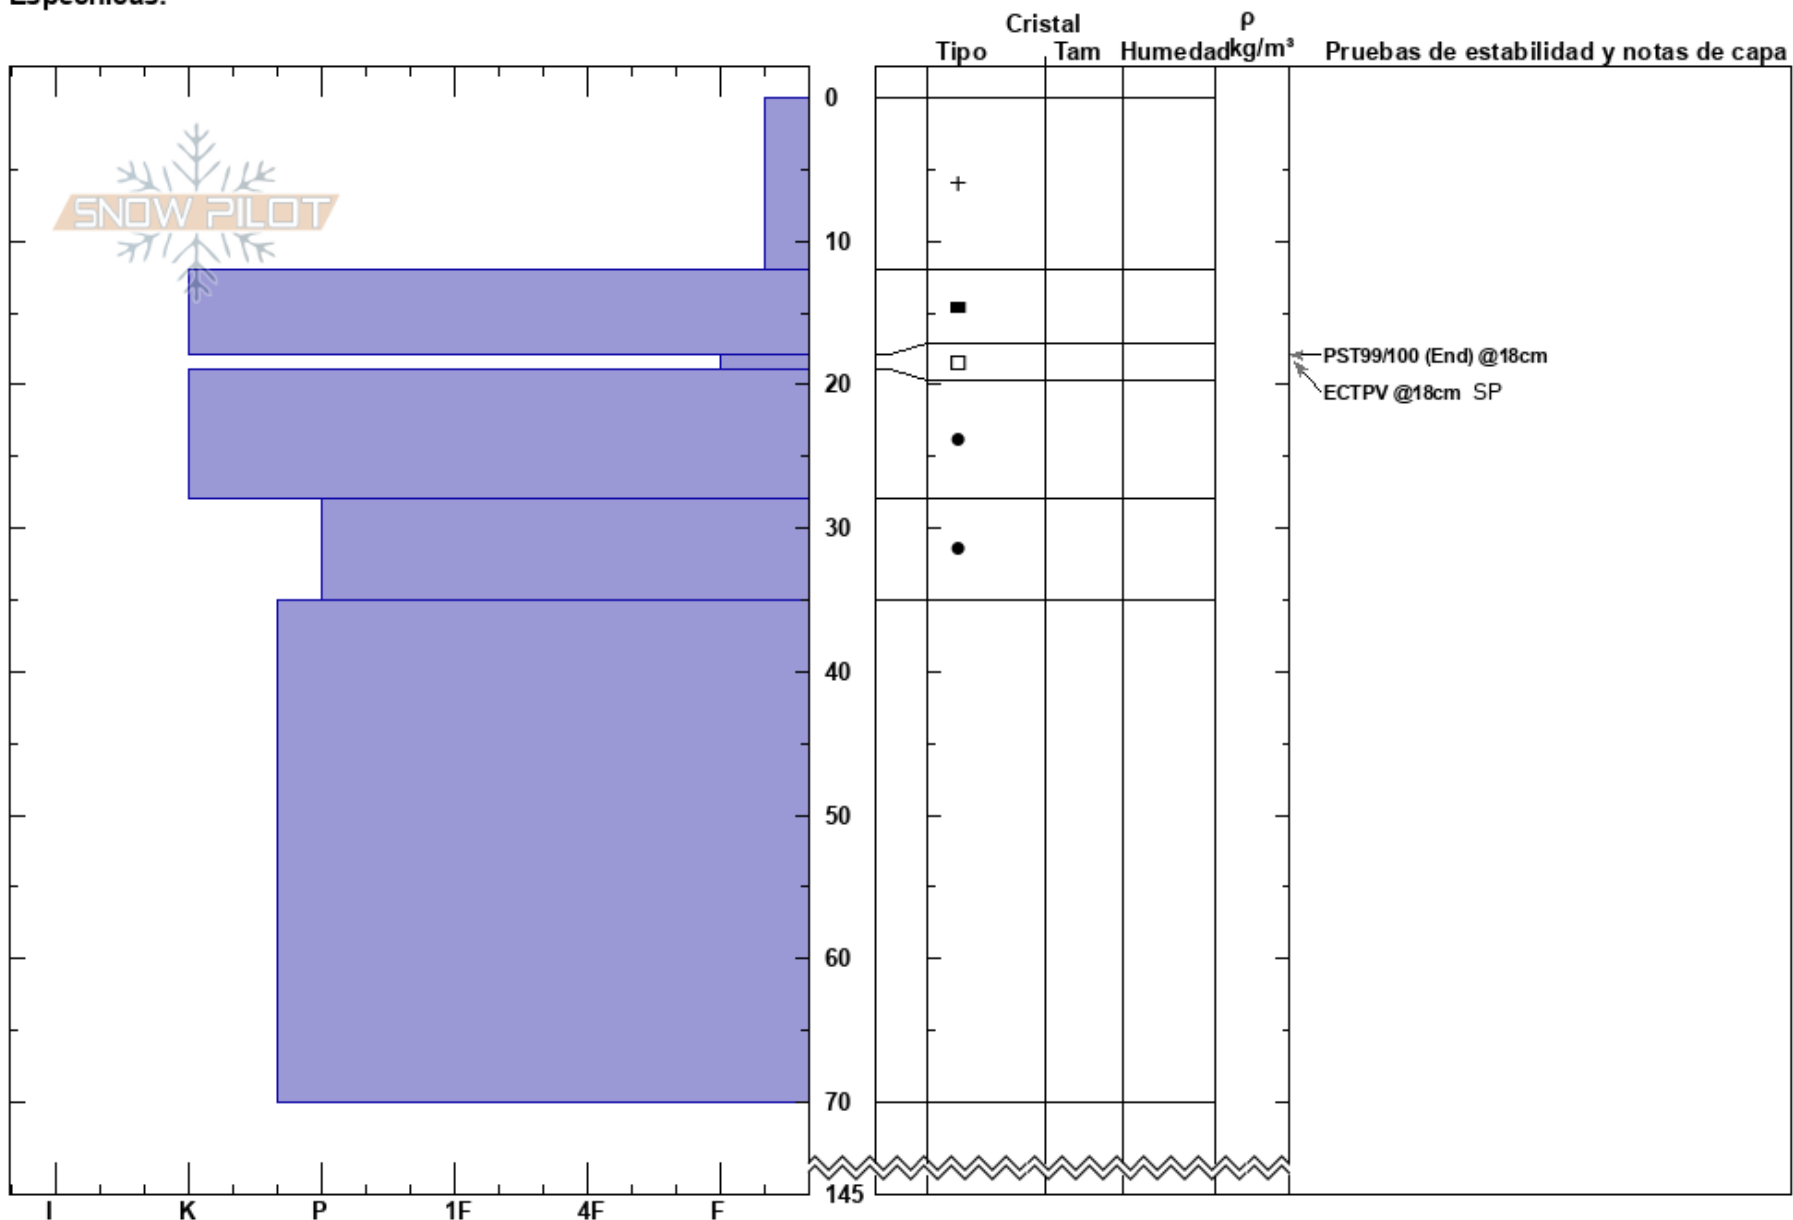

Paso Beban
 Ushuaia
 Argentina
 Elevación: 622 m
 Exposición: SW
 Específicas:

Esteban Urruty
 16/09/2021 - 12:30
 Coordenada: -54.66185S, -68.20965W
 Ángulo de inclinación: 31°
 Carga del Viento:

Estabilidad:
 Temp. del aire: -3°C
 Cielo: BKN
 Precipitación: NO
 Viento: N Calm

HS: 145
 Notas del capas:
 PF: 12 18-19cm: Problematic layer
 PS: 10

Notas: en cotas más altas la primera capa llegaba hasta 30 cm