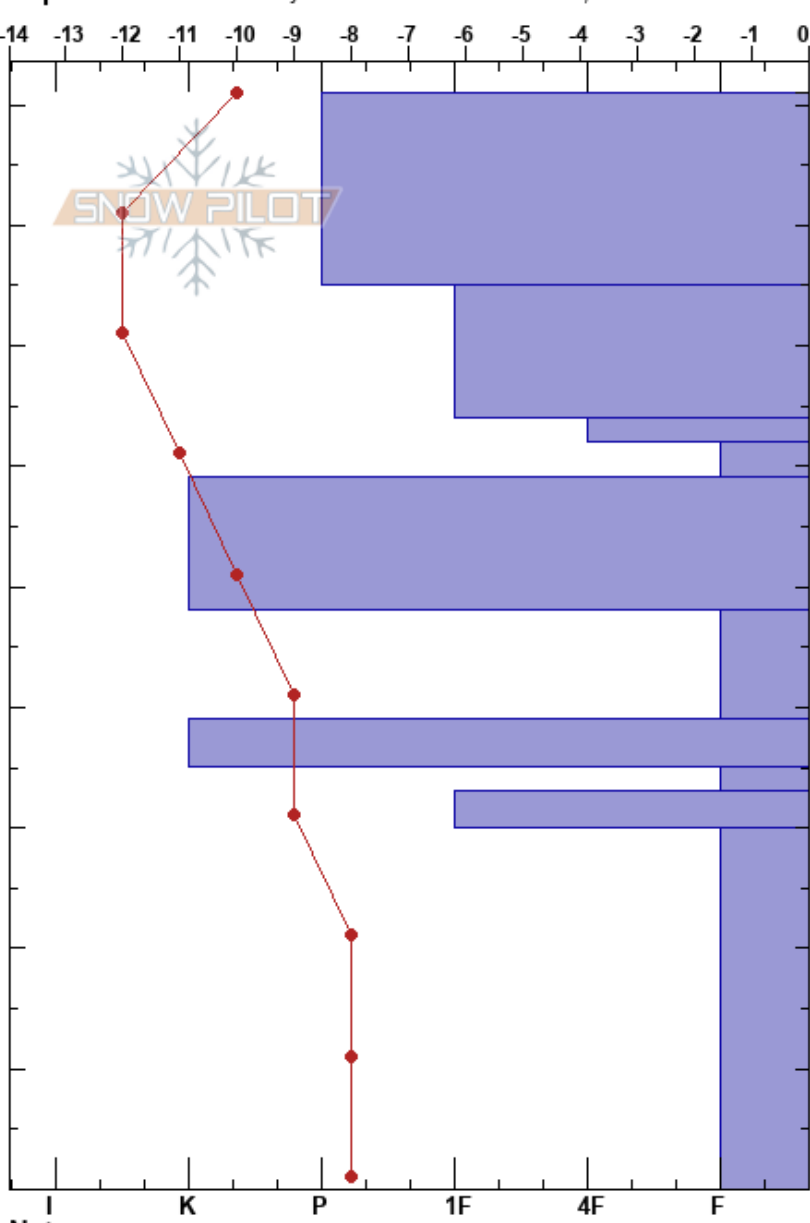

P.Lama Sep 2021 - 2  
 Veladero  
 Argentina  
 Elevación: 3948 m  
 Exposición: SE  
 Específicas: Fosa es adyacente a la avalancha: other;

Silvio Andino  
 14/09/2021 - 15:00  
 Coordinada: -29.33596N, -69.94440E  
 Ángulo de inclinación: 32°  
 Carga del Viento: no

Estabilidad:  
 Temp. del aire: -3°C  
 Cielo: CLR  
 Precipitación: NO  
 Viento: NW Brisa leve

HS:91  
 PF: 0  
 62-59cm: Problematic layer

Cristal	ρ		Pruebas de estabilidad y notas de capa
	Tipo	Tam	
●	0.1		
●	0.1	D	
□ (●)	0.3 (0.1)	D	
□	0.5	D	
□	1	D	← CT3, Q1 @61cm
●	0.1	D	
□ (^)	2 (2)	D	
■	(1)	D	
□ (^)	2 (2)	D	
□	1.5	D	← CT3, Q2 @29cm