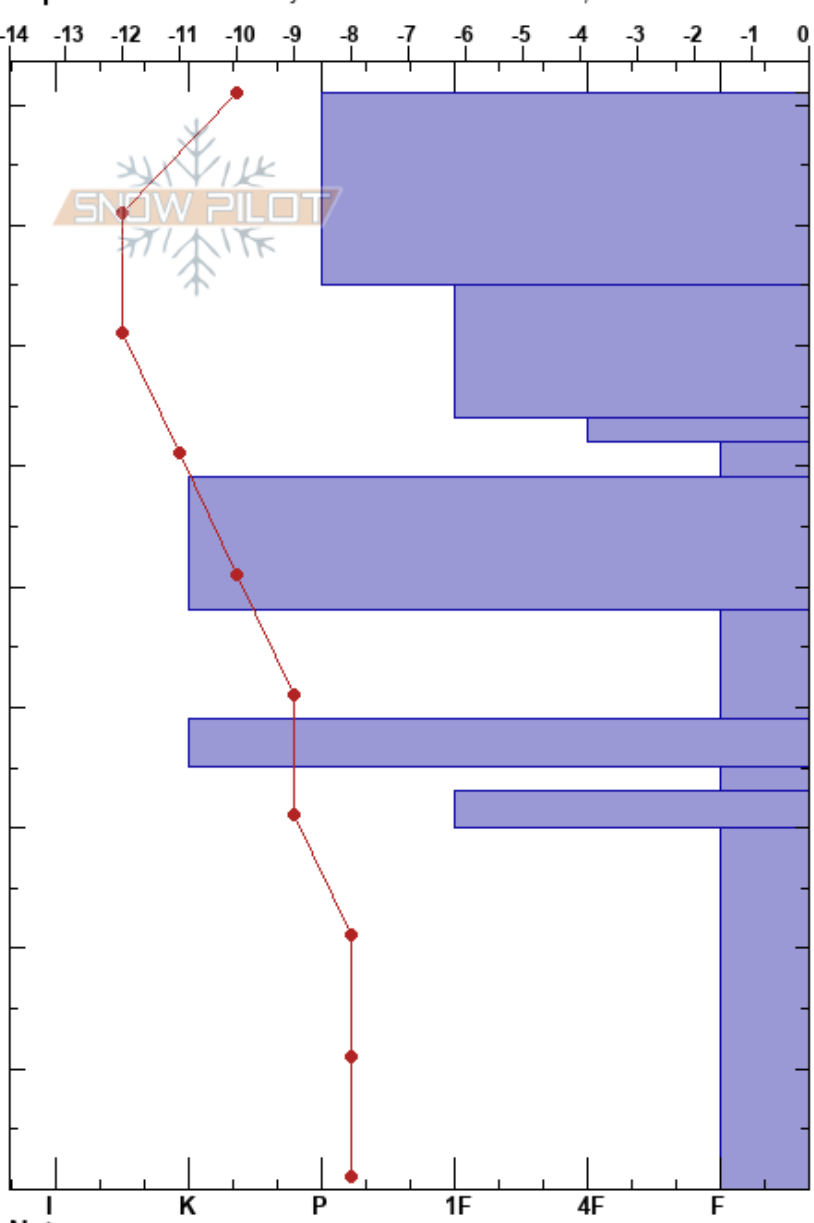

P.Lama Sep 2021 - 2  
 Veladero  
 Argentina  
 Elevación: 3948 m  
 Exposición: SE  
 Específicas: Fosa es adyacente a la avalancha: other;

Silvio Andino  
 14/09/2021 - 15:00  
 Coordinada: -29.33596N, -69.94440E  
 Ángulo de inclinación: 32°  
 Carga del Viento: no

Estabilidad:  
 Temp. del aire: -3°C  
 Cielo: CLR  
 Precipitación: NO  
 Viento: NW Brisa leve

HS:91  
 PF: 0  
 62-59cm: Problematic layer

Cristal	ρ		Pruebas de estabilidad y notas de capa
	Tipo	Tam	
●		0.1	
●		0.1	D
□ (●)		0.3 (0.1)	D
□		0.5	D
□		1	D
●		0.1	D
□ (^)		2 (2)	D
■		(1)	D
□ (^)		2 (2)	D
□		1.5	D

← CT3, Q1 @61cm

← CT3, Q2 @29cm

Notas: