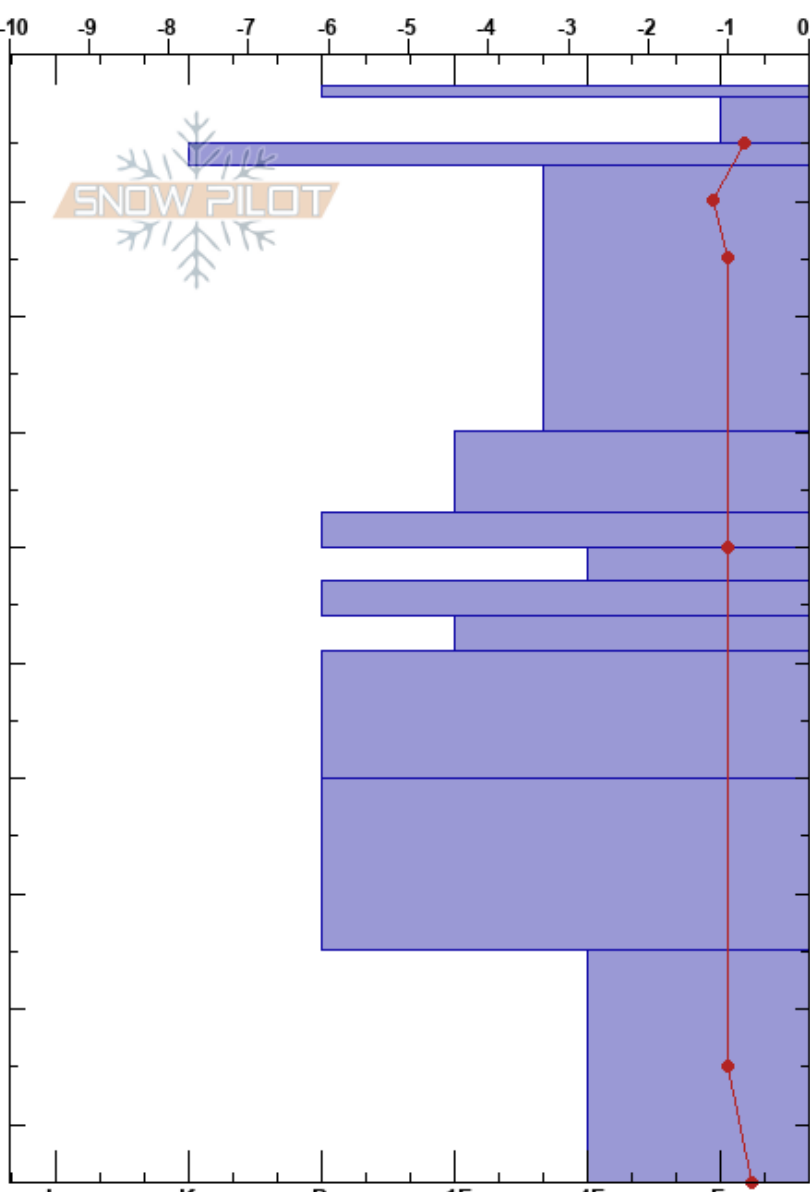

CerroVerdeREC2  
 Garibaldi  
 Argentina  
 Elevación: 490 m  
 Exposición: SW

Esteban Urruty  
 06/09/2021 - 13:30  
 Coordinada: -54.69495S, -67.83860W  
 Ángulo de inclinación: 7°  
 Carga del Viento: no

Estabilidad:  
 Temp. del aire: 12°C  
 Cielo: CLR  
 Precipitación: NO  
 Viento: N Calm

HS:95  
 PF: 15 43-46cm: Problematic layer  
 PS: 1

Específicas: Actividad reciente de avalancha en diferentes pendientes

| Cristal | ρ     |     | Pruebas de estabilidad y notas de capa                   |
|---------|-------|-----|--|
|         | Tipo  | Tam |  |
| -       | 1     |     |  |
| ⊖       | 0.5   |     | ← CT13, RP @7cm  |
| -       |       |     |  |
| ⊖       | 0.3   |     |  |
| ⊖       |       |     |  |
| ⊖       |       |     |  |
| ⊖       |       |     |  |
| ⊖       | 0.1   |     |  |
| ⊖       | 0.5   |     |  |
| ⊖ (•)   |       |     | ← PST49/100 (End) @75cm<br>← DT18, RP @75cm Score=18taps |
| ⊖       | 1-1.5 |     |  |
|         |       |     | ← ECTX   |