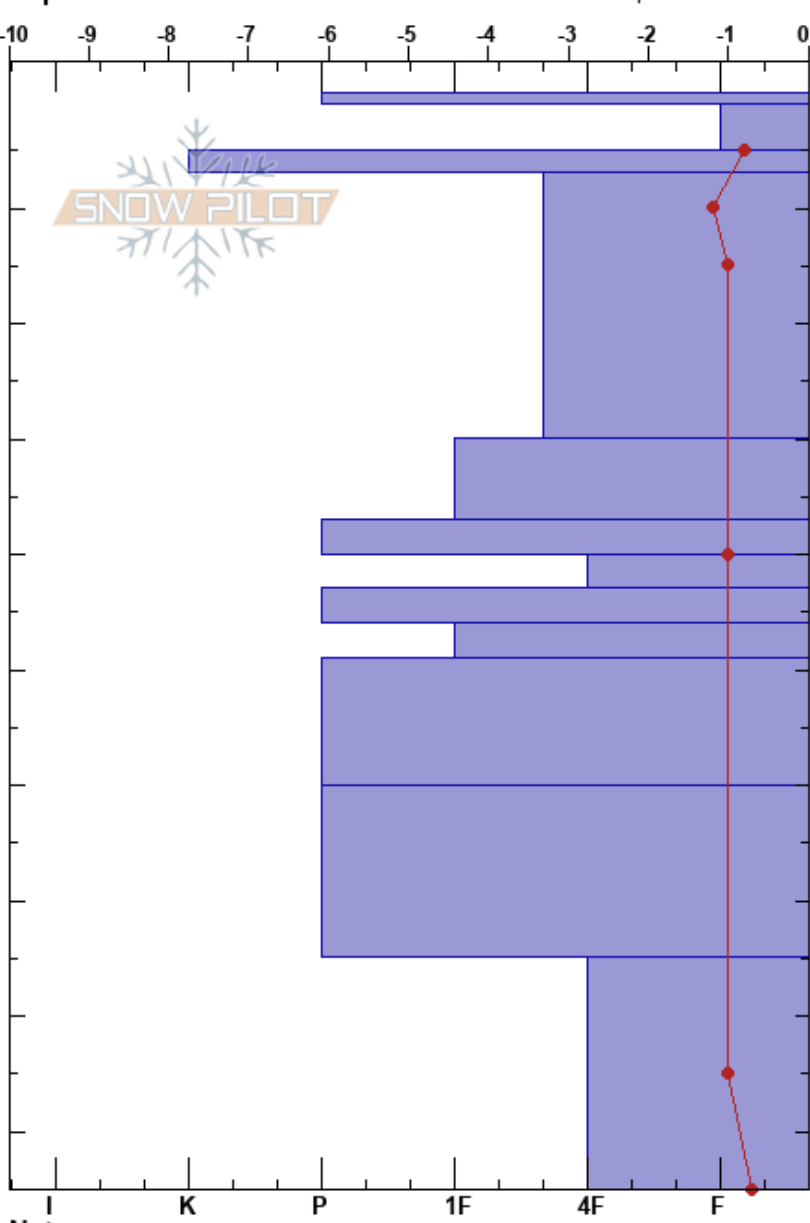

CerroVerdeREC2
 Garibaldi
 Argentina
 Elevación: 490 m
 Exposición: SW

Esteban Urruty
 06/09/2021 - 13:30
 Coordinada: -54.69495S, -67.83860W
 Ángulo de inclinación: 7°
 Carga del Viento: no

Estabilidad:
 Temp. del aire: 12°C
 Cielo: CLR
 Precipitación: NO
 Viento: N Calm

HS:95
 PF: 15 43-46cm: Problematic layer
 PS: 1

Específicas: Actividad reciente de avalancha en diferentes pendientes

Cristal	ρ		Pruebas de estabilidad y notas de capa
	Tipo	Tam	
-	1		
⊖	0.5		← CT13, RP @7cm
-			
⊖	0.3		
⊖			
⊖			
⊖			
⊖	0.1		
⊖	0.5		
⊖ (•)			← PST49/100 (End) @75cm ← DT18, RP @75cm Score=18taps
⊖	1-1.5		
			← ECTX