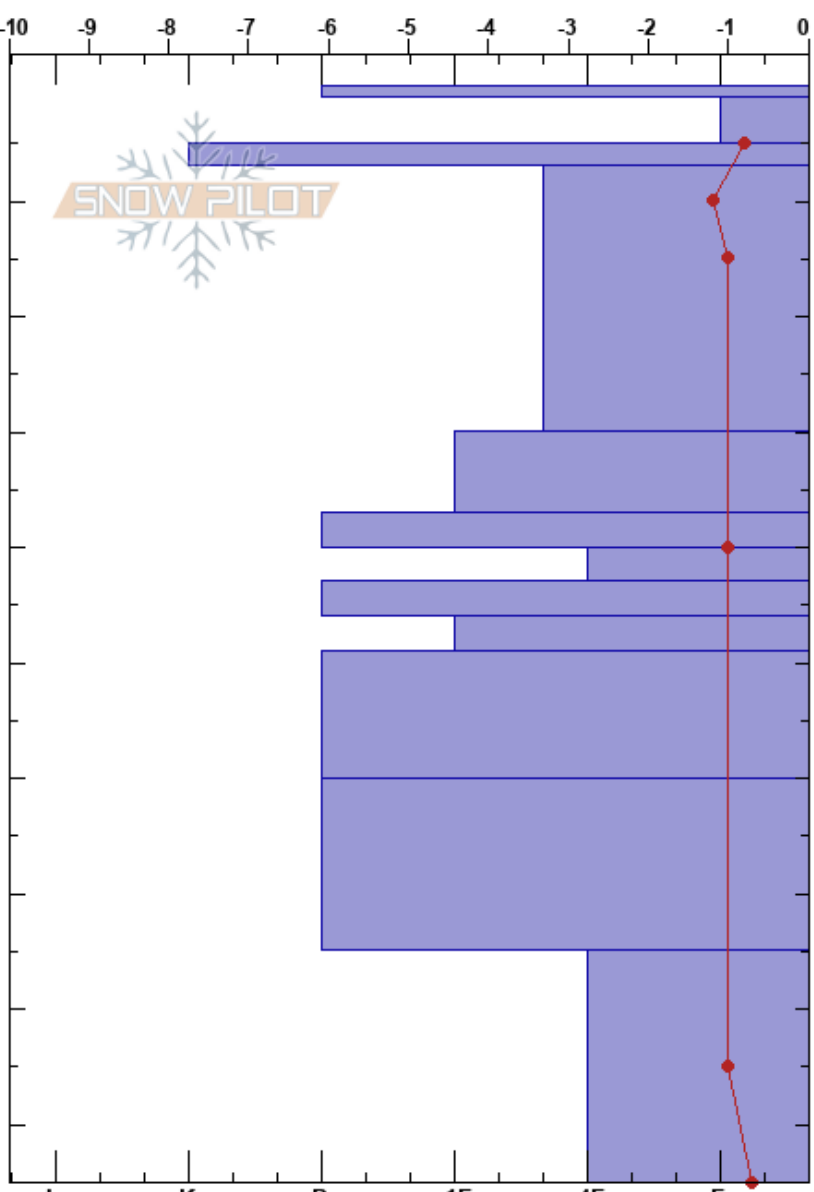

CerroVerdeREC2  
 Garibaldi  
 Argentina  
 Elevación: 490 m  
 Exposición: SW

Esteban Urruty  
 06/09/2021 - 13:30  
 Coordinada: -54.69495S, -67.83860W  
 Ángulo de inclinación: 7°  
 Carga del Viento: no

Estabilidad:  
 Temp. del aire: 12°C  
 Cielo: CLR  
 Precipitación: NO  
 Viento: N Calm

HS:95  
 PF: 15 43-46cm: Problematic layer  
 PS: 1

Específicas: Actividad reciente de avalancha en diferentes pendientes

Cristal	ρ		Pruebas de estabilidad y notas de capa
	Tipo	Tam	
-	1		
⊖	0.5		← CT13, RP @7cm
-			
⊖	0.3		
⊖			
⊖			
⊖			
⊖	0.1		
⊖	0.5		
⊖ (•)			← PST49/100 (End) @75cm ← DT18, RP @75cm Score=18taps
⊖	1-1.5		
			← ECTX