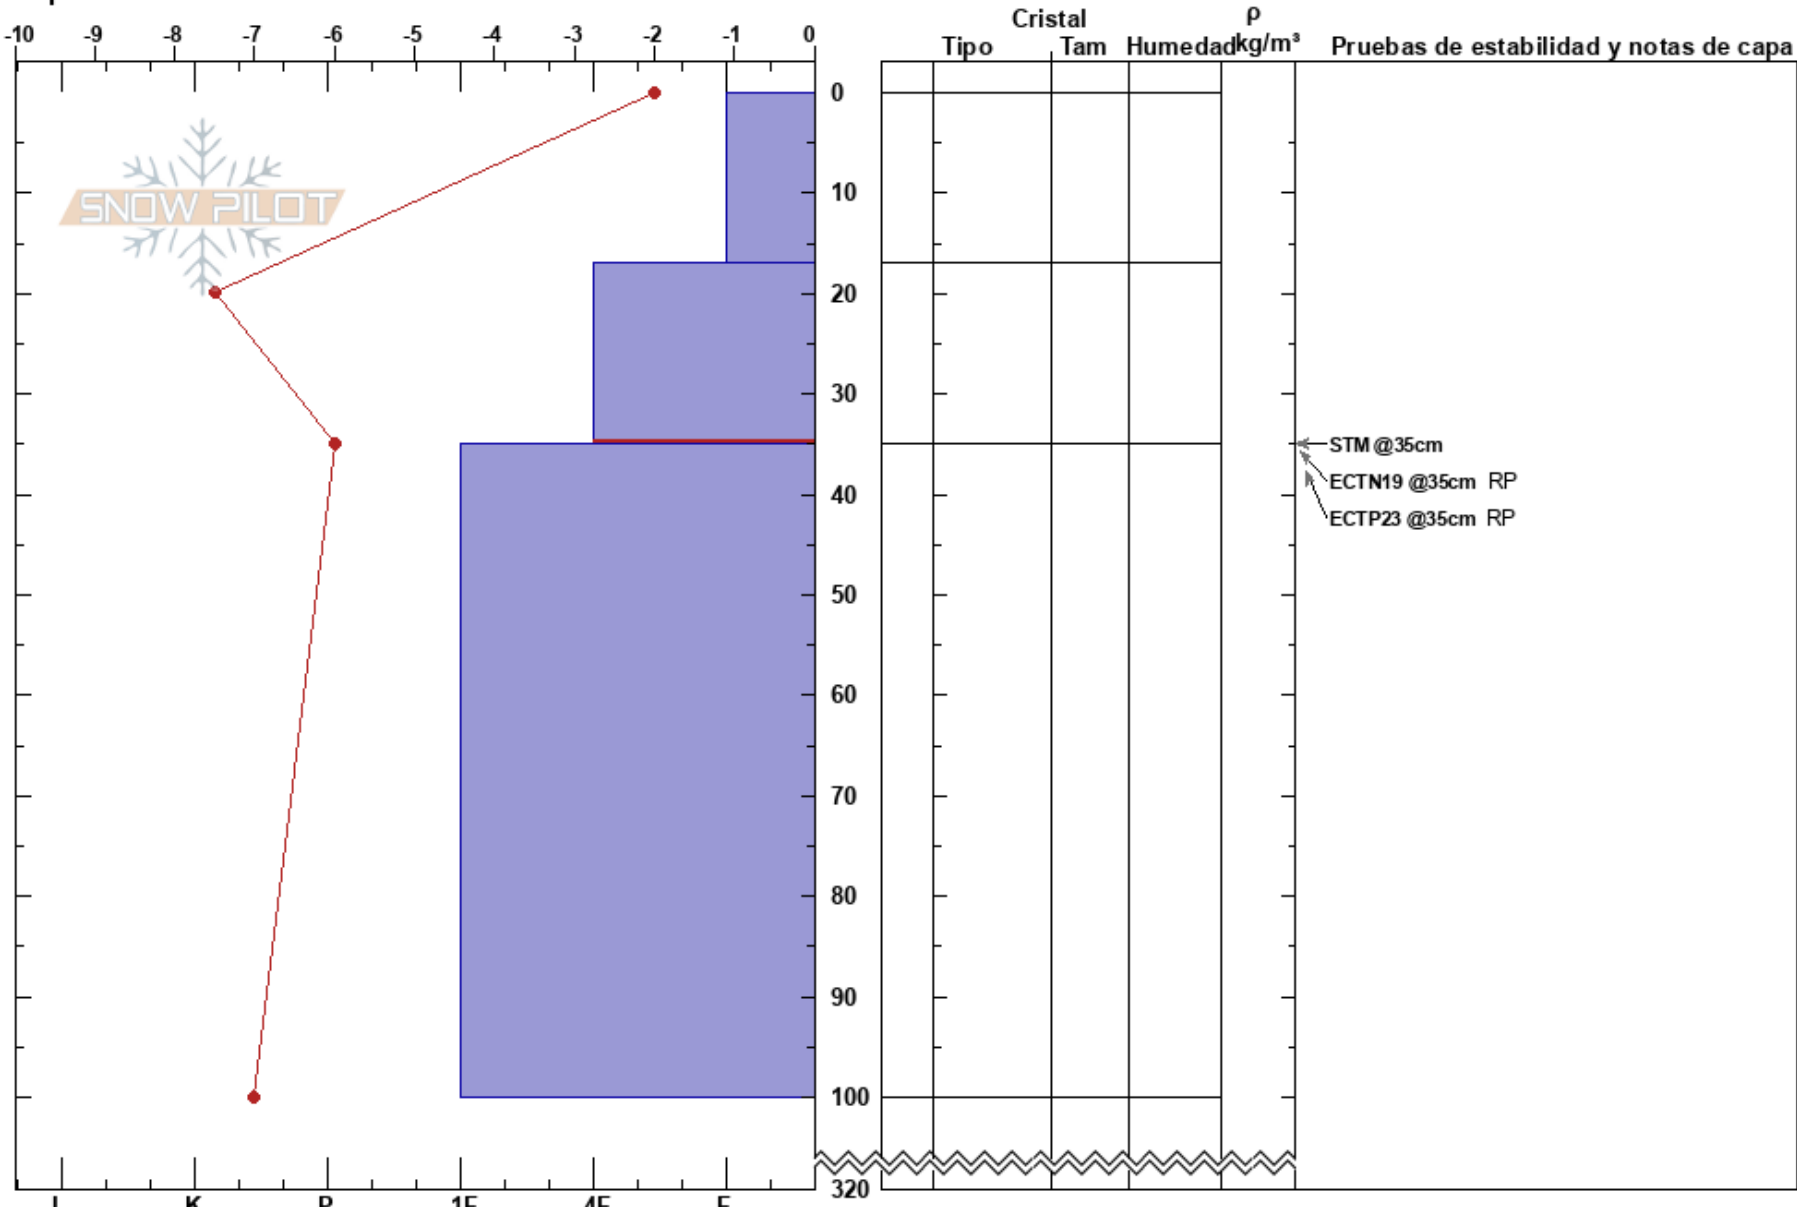

Cerro Meta cara S
 Bariloche Alrededores
 Argentina
 Elevación: 2020 m
 Exposición: S
 Específicas:

CENTRO DE INFORMACION DE AVALANCHAS BARILOCHE CIMS:320
 28/08/2021 - 14:05
 Coordinada: -41.24883S, -71.38903W
 Ángulo de inclinación: 26°
 Carga del Viento: si

Estabilidad: B
 Temp. del aire: -3°C
 Cielo: OVC
 Precipitación: NO
 Viento: NW Moderada

Notas del capas:
 17-35cm: Problematic layer

Notas: testeamos a 20 metros de una cornisa colapsada durante la ultima tormenta. habia signos de avalancha reciente de placa en la misma cara gatilladas por cornisas (D1 D2).