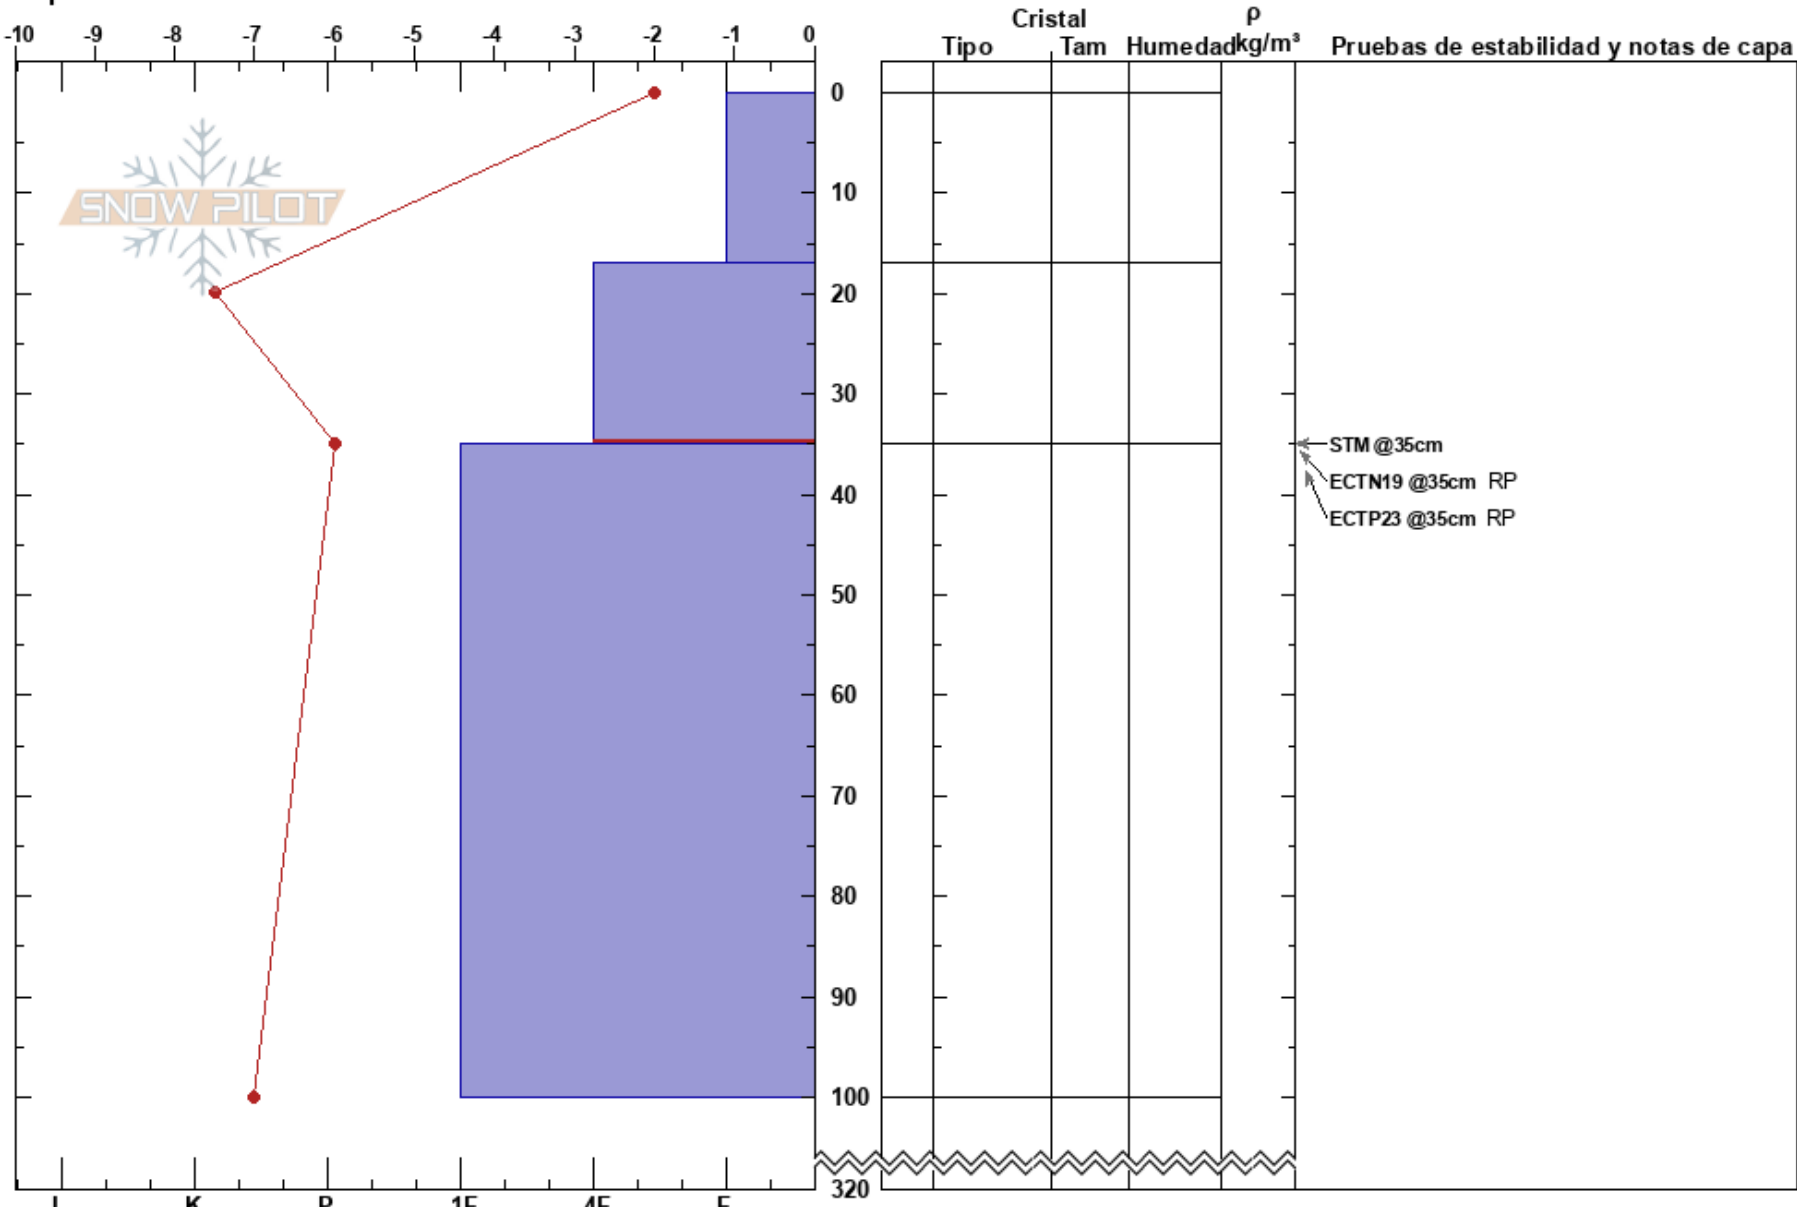

Cerro Meta cara S  
 Bariloche Alrededores  
 Argentina  
 Elevación: 2020 m  
 Exposición: S  
 Específicas:

CENTRO DE INFORMACION DE AVALANCHAS BARILOCHE CIMS:320  
 28/08/2021 - 14:05  
 Coordinada: -41.24883S, -71.38903W  
 Ángulo de inclinación: 26°  
 Carga del Viento: si

Estabilidad: B  
 Temp. del aire: -3°C  
 Cielo: OVC  
 Precipitación: NO  
 Viento: NW Moderada

Notas del capas:  
 17-35cm: Problematic layer

Notas: testeamos a 20 metros de una cornisa colapsada durante la ultima tormenta. habia signos de avalancha reciente de placa en la misma cara gatilladas por cornisas (D1 D2).