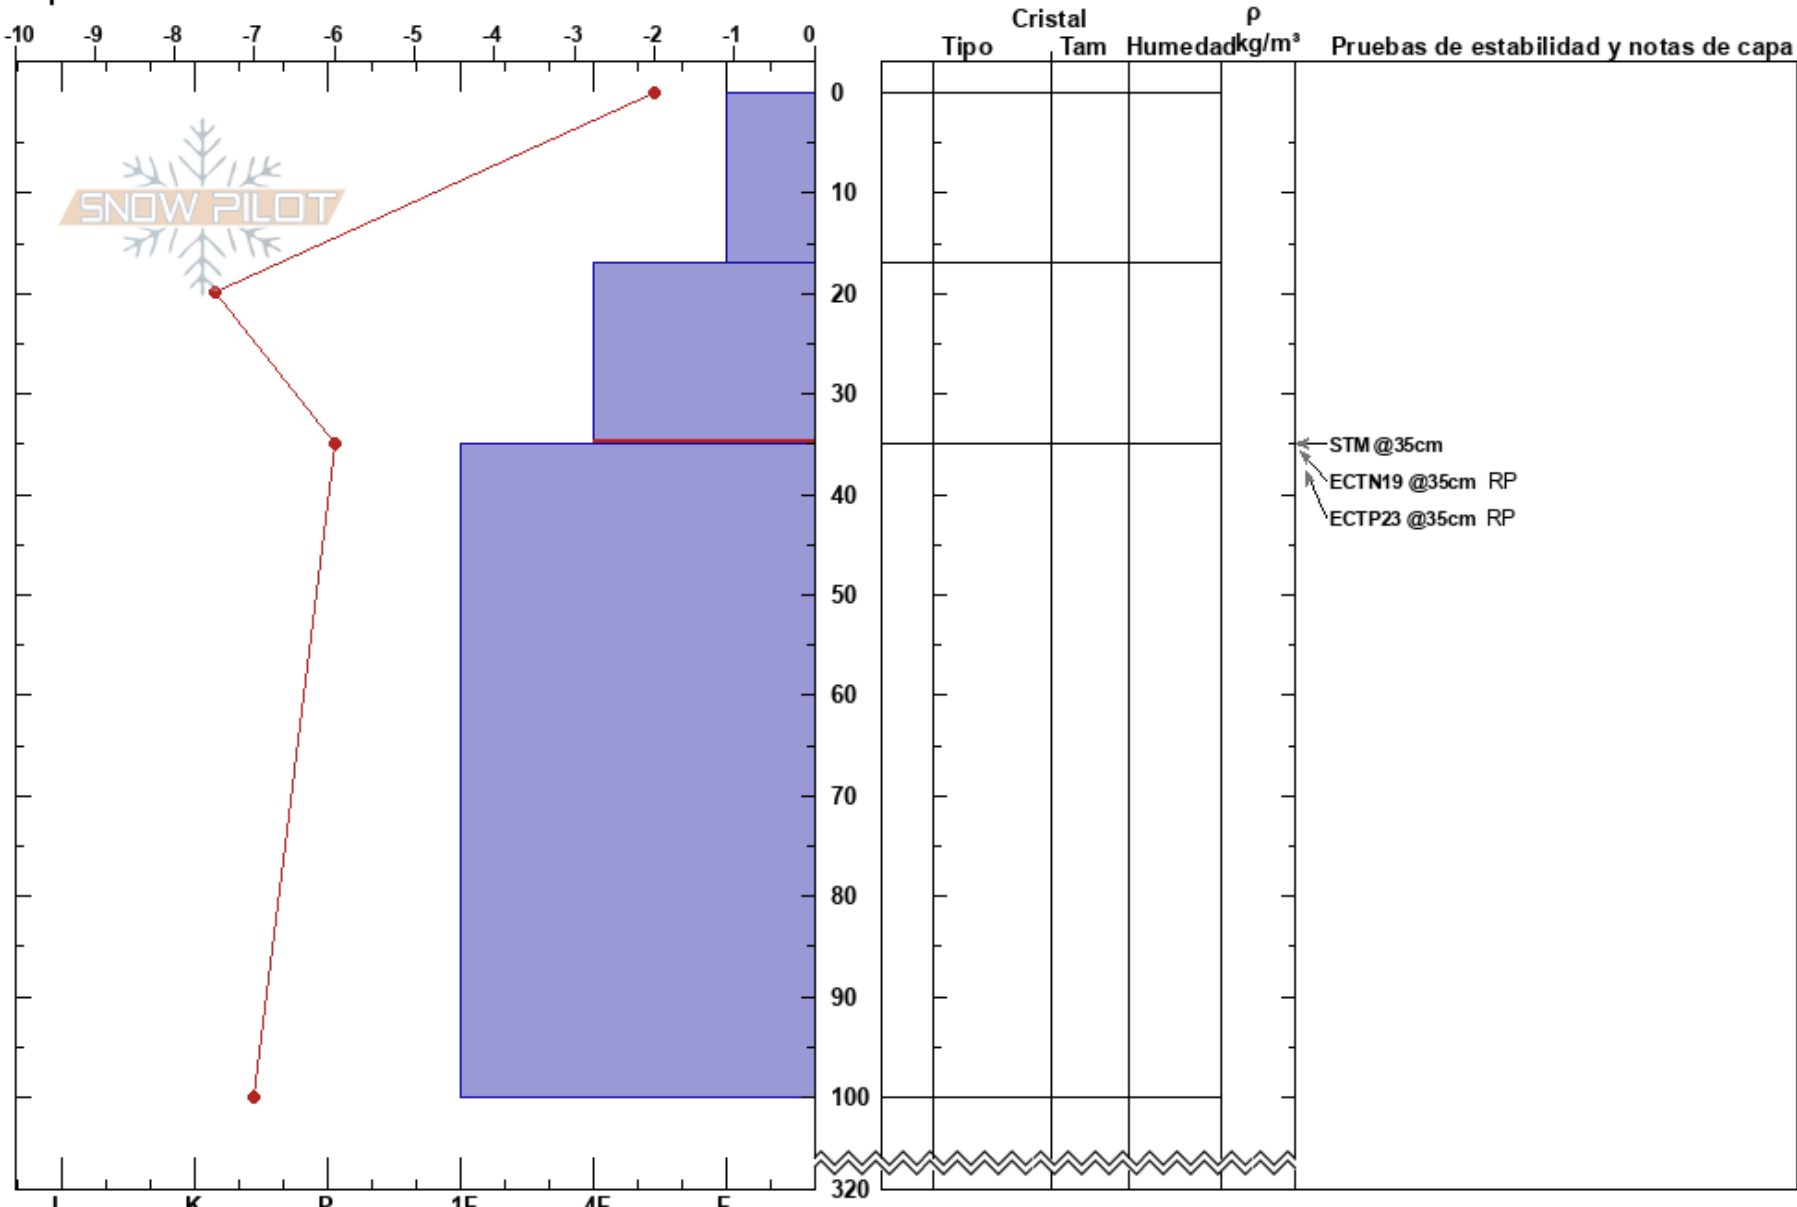

Cerro Meta cara S
 Bariloche Alrededores
 Argentina
 Elevación: 2020 m
 Exposición: S
 Específicas:

CENTRO DE INFORMACION DE AVALANCHAS BARILOCHE CINS:320
 28/08/2021 - 14:05
 Coordinada: -41.24883S, -71.38903W
 Ángulo de inclinación: 26°
 Carga del Viento: si

Estabilidad: B
 Temp. del aire: -3°C
 Cielo: OVC
 Precipitación: NO
 Viento: NW Moderada

Notas del capas:
 17-35cm: Problematic layer

Notas: testeamos a 20 metros de una cornisa colapsada durante la ultima tormenta. habia signos de avalancha reciente de placa en la misma cara gatilladas por cornisas (D1 D2).