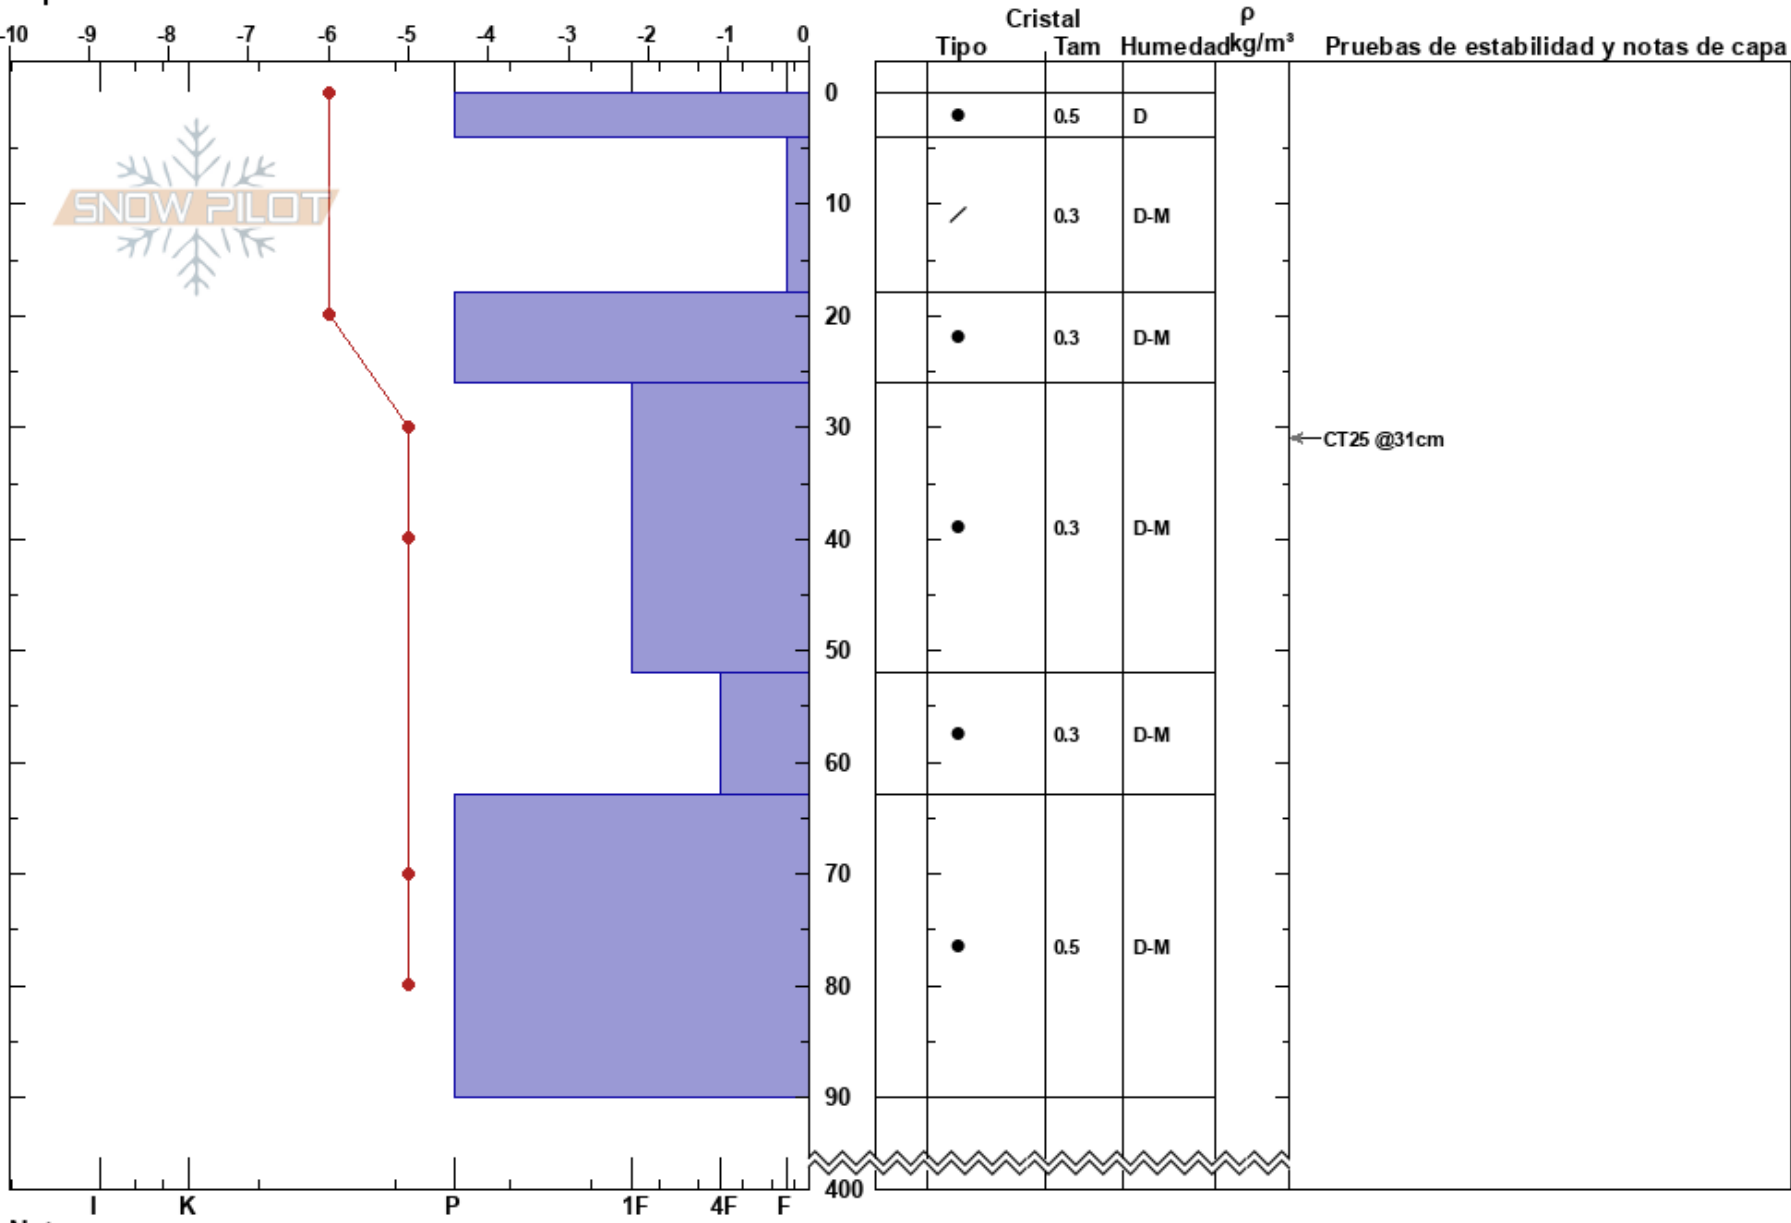

31_7 pala E creston ce
 El Chalten
 Argentina
 Elevación: 1548 m
 Exposición: E
 Específicas:

Roberto indio Treu
 31/07/2021 - 13:00
 Coordinada: -49.07664S, -72.93712W
 Ángulo de inclinación: 30°
 Carga del Viento: si

Estabilidad:
 Temp. del aire: -5°C
 Cielo: SCT
 Precipitación: NO
 Viento: NW Moderada

HS:400
 PF: 40
 PS: 15

Notas del capas:

Notas: