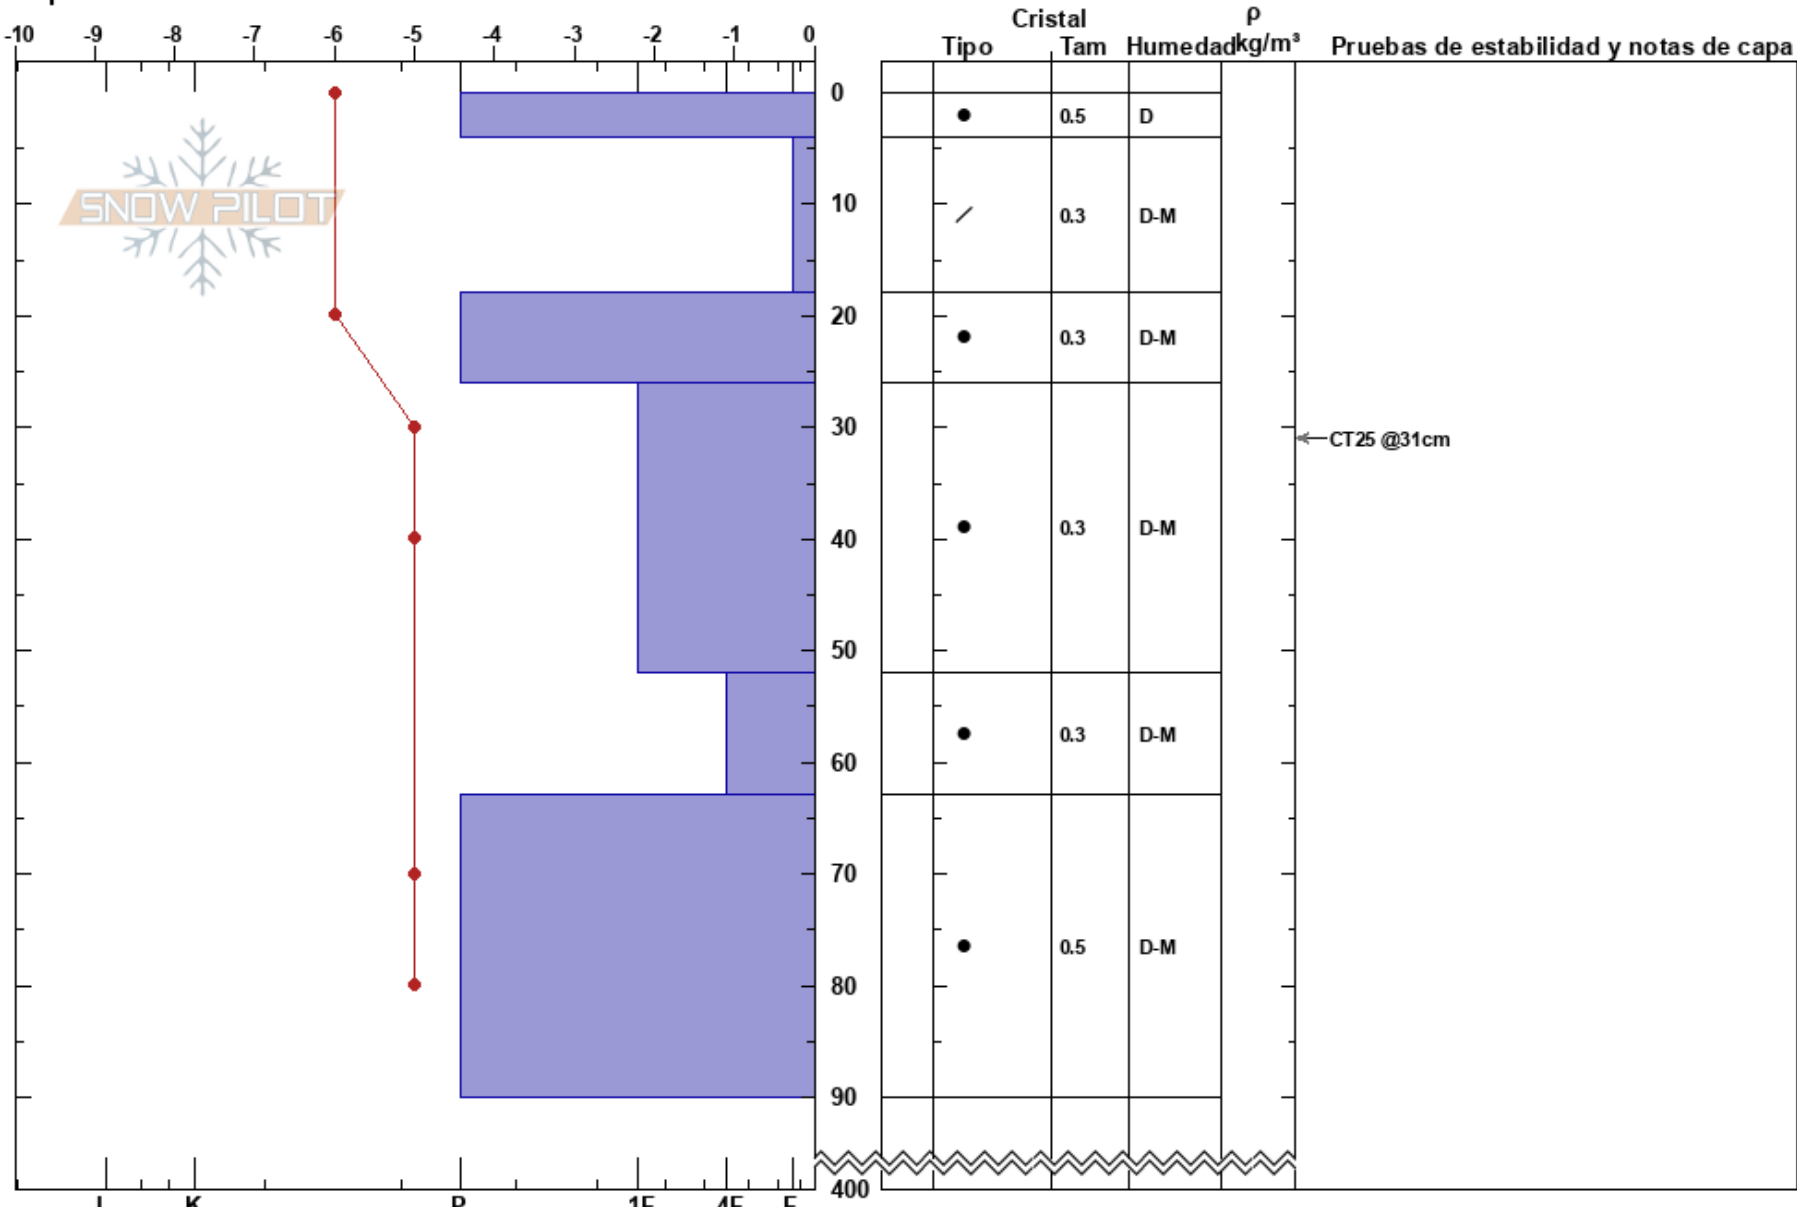

31\_7 pala E creston ce  
 El Chalten  
 Argentina  
 Elevación: 1548 m  
 Exposición: E  
 Específicas:

Roberto indio Treu  
 31/07/2021 - 13:00  
 Coordinada: -49.07664S, -72.93712W  
 Ángulo de inclinación: 30°  
 Carga del Viento: si

Estabilidad:  
 Temp. del aire: -5°C  
 Cielo: SCT  
 Precipitación: NO  
 Viento: NW Moderada

HS:400

PF: 40  
 PS: 15

Notas del capas:

Notas: