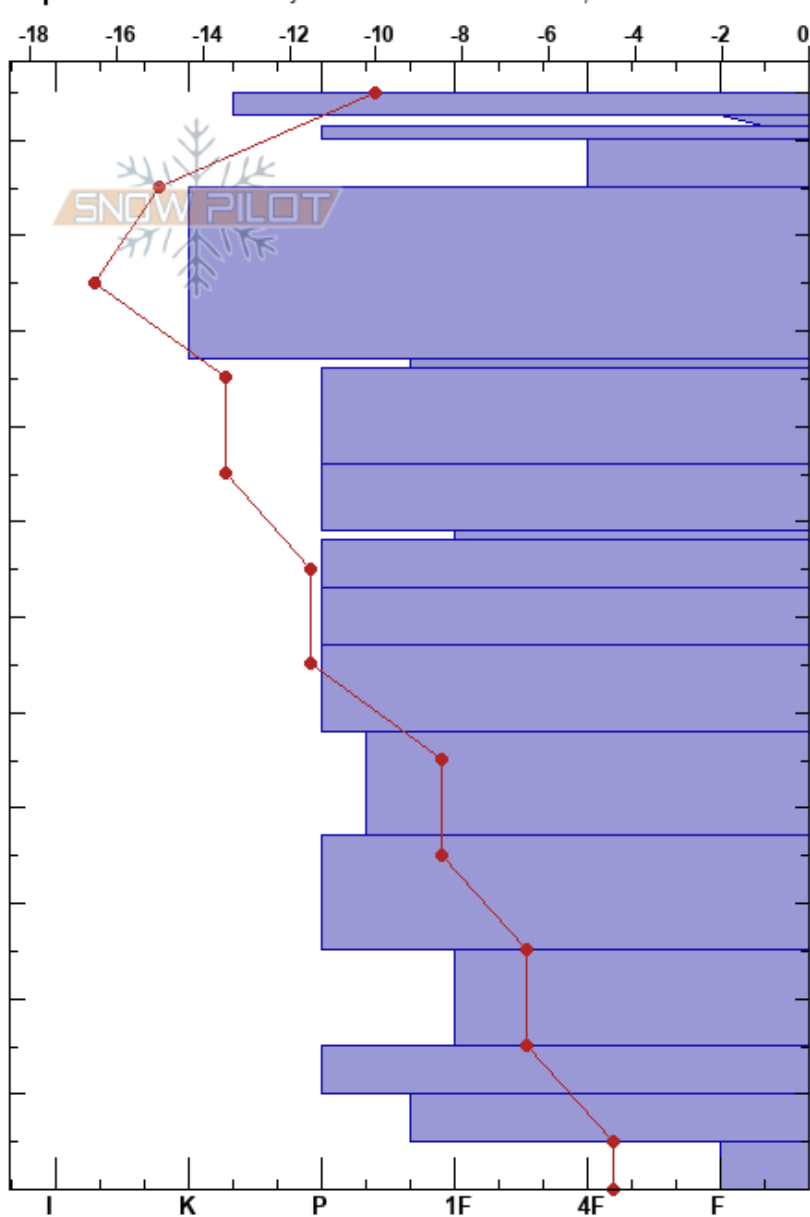

P. Lama Julio 2021-1  
 Veladero  
 Argentina  
 Elevación: 3945 m  
 Exposición: S  
 Específicas: Fosa es adyacente a la avalancha: other;

Silvio Andino  
 27/07/2021 - 17:00  
 Coordinada: -29.33616N, -69.94441E  
 Ángulo de inclinación: 25°  
 Carga del Viento: no

Estabilidad:  
 Temp. del aire: -10°C  
 Cielo:  
 Precipitación: NO  
 Viento: NW Calm

HS: 115  
 PF: 2  
 112.5-111.5cm: Problematic layer

Notas del capas:

| Cristal | ρ         |     | Pruebas de estabilidad y notas de capa |
|---------|-----------|-----|--|
|         | Tipo      | Tam |  |
| (•)     | 0.1 (0.1) | D-M |  |
| □       | 0.3-0.3   | D   | ← CTV, Q2 @110cm Cplana 0,25 mm        |
| •       | 0.1       | D   |  |
| □       | 0.5       | D   |  |
| •       | 0.3       | D   |  |
| •       | 0.3       | D   |  |
| •       | 0.1       | D   |  |
| •       | 0.1       | D   |  |
| □       | 0.3       | D   |  |
| □       | 0.3       | D   |  |
| •       | -0.3      | D   |  |
| •       | 0.3       | D   |  |
| •       | 0.3       | D   |  |
| •       | 0.3       | D-M |  |
| □       | 1         | D   |  |
| •       | 0.5       | D   |  |
| •       | 0.3       | D   |  |
| ^       | 2         |     |  |