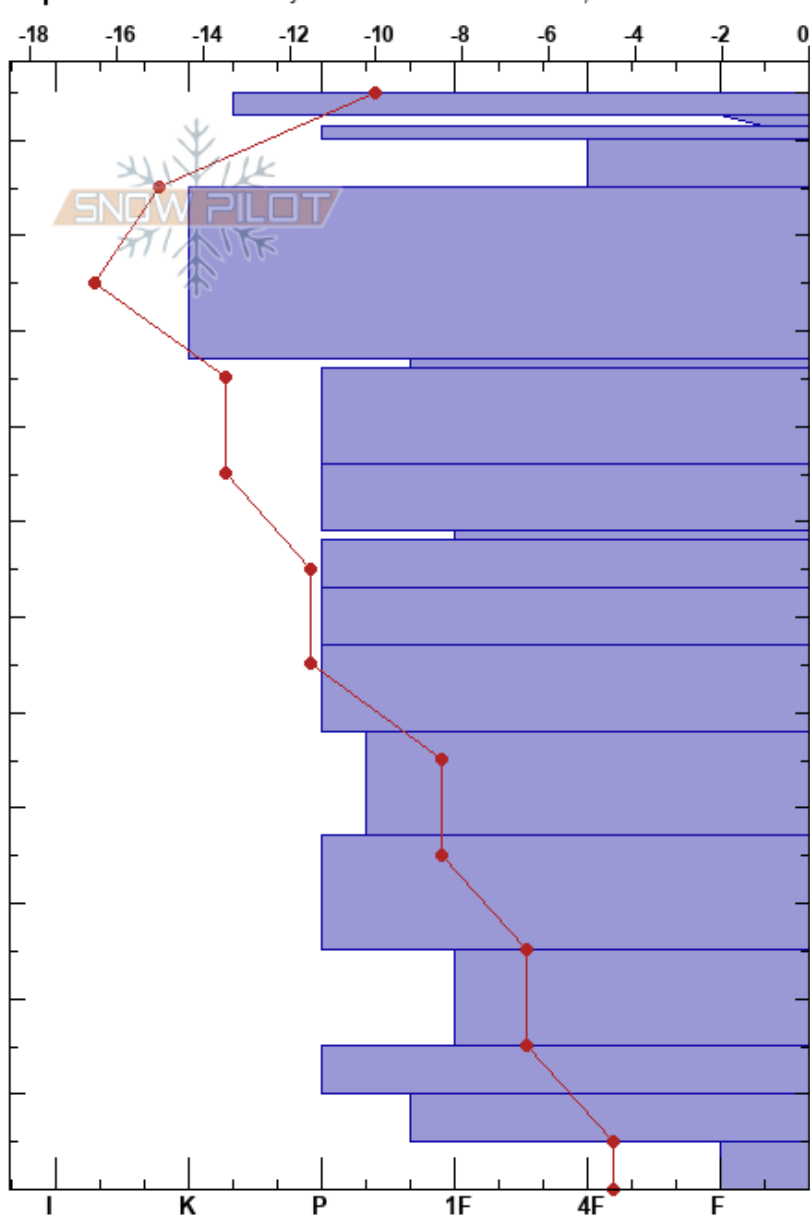

P. Lama Julio 2021-1  
 Veladero  
 Argentina  
 Elevación: 3945 m  
 Exposición: S  
 Específicas: Fosa es adyacente a la avalancha: other;

Silvio Andino  
 27/07/2021 - 17:00  
 Coordinada: -29.33616N, -69.94441E  
 Ángulo de inclinación: 25°  
 Carga del Viento: no

Estabilidad:  
 Temp. del aire: -10°C  
 Cielo:  
 Precipitación: NO  
 Viento: NW Calm

HS: 115  
 PF: 2  
 112.5-111.5cm: Problematic layer

Notas del capas:

Elevación (cm)	Cristal		ρ (kg/m³)	Pruebas de estabilidad y notas de capa
	Tipo	Tam		
115	• (•)	0.1 (0.1)	D-M	
110	□	0.3-0.3	D	← CTV, Q2 @110cm Cplana 0,25 mm
100	•	0.1	D	
90	□	0.5	D	
80	•	0.3	D	
70	•	0.1	D	
60	□	0.3	D	
50	•	-0.3	D	
40	•	0.3	D	
30	•	0.3	D-M	
20	□	1	D	
10	•	0.5	D	
0	•	0.3	D	
0	^	2		