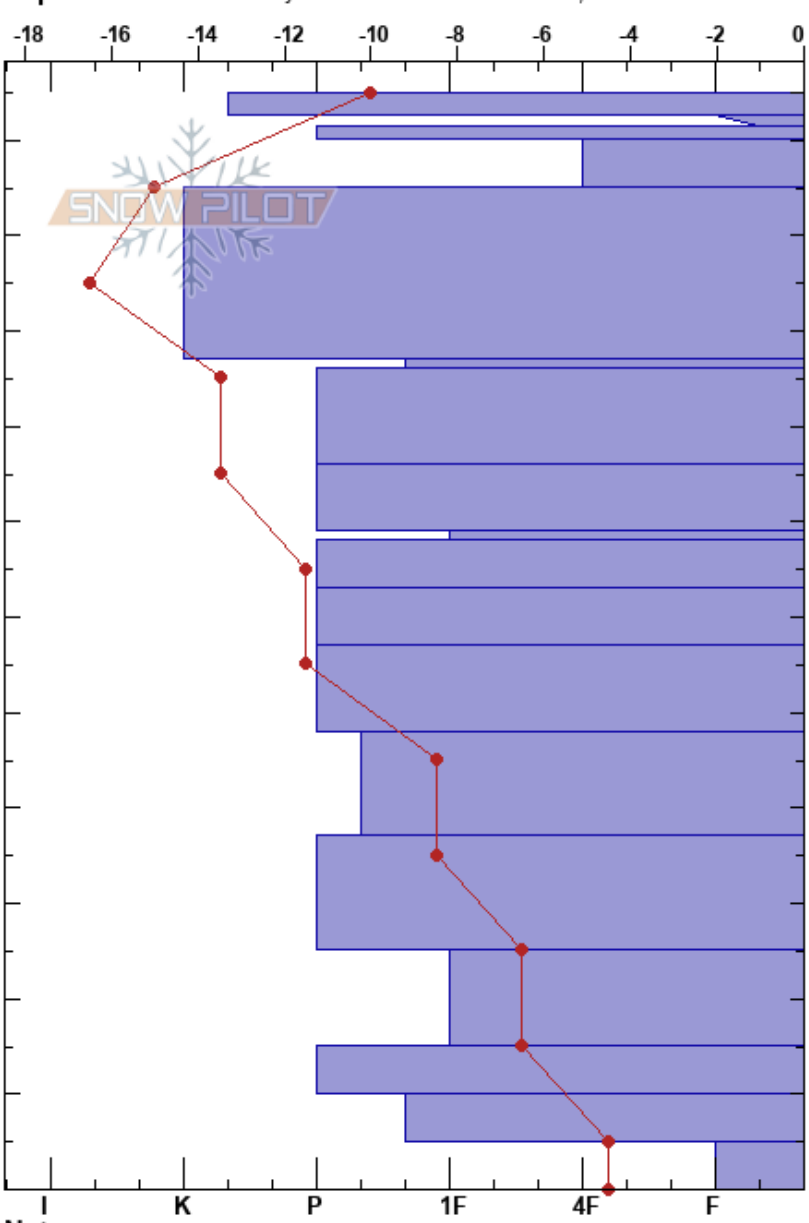

P. Lama Julio 2021-1
 Veladero
 Argentina
 Elevación: 3945 m
 Exposición: S
 Específicas: Fosa es adyacente a la avalancha: other;

Silvio Andino
 27/07/2021 - 17:00
 Coordinada: -29.33616N, -69.94441E
 Ángulo de inclinación: 25°
 Carga del Viento: no

Estabilidad:
 Temp. del aire: -10°C
 Cielo:
 Precipitación: NO
 Viento: NW Calm

HS: 115
 PF: 2
 112.5-111.5cm: Problematic layer

Notas del capas:

Elevación (cm)	Cristal		ρ (kg/m³)	Pruebas de estabilidad y notas de capa
	Tipo	Tam		
115	• (•)	0.1 (0.1)	D-M	
110	□	0.3-0.3	D	← CTV, Q2 @110cm Cplana 0,25 mm
100	•	0.1	D	
90	□	0.5	D	
80	•	0.3	D	
70	•	0.1	D	
60	□	0.3	D	
50	•	-0.3	D	
40	•	0.3	D	
30	•	0.3	D-M	
20	□	1	D	
10	•	0.5	D	
0	•	0.3	D	
	^	2		