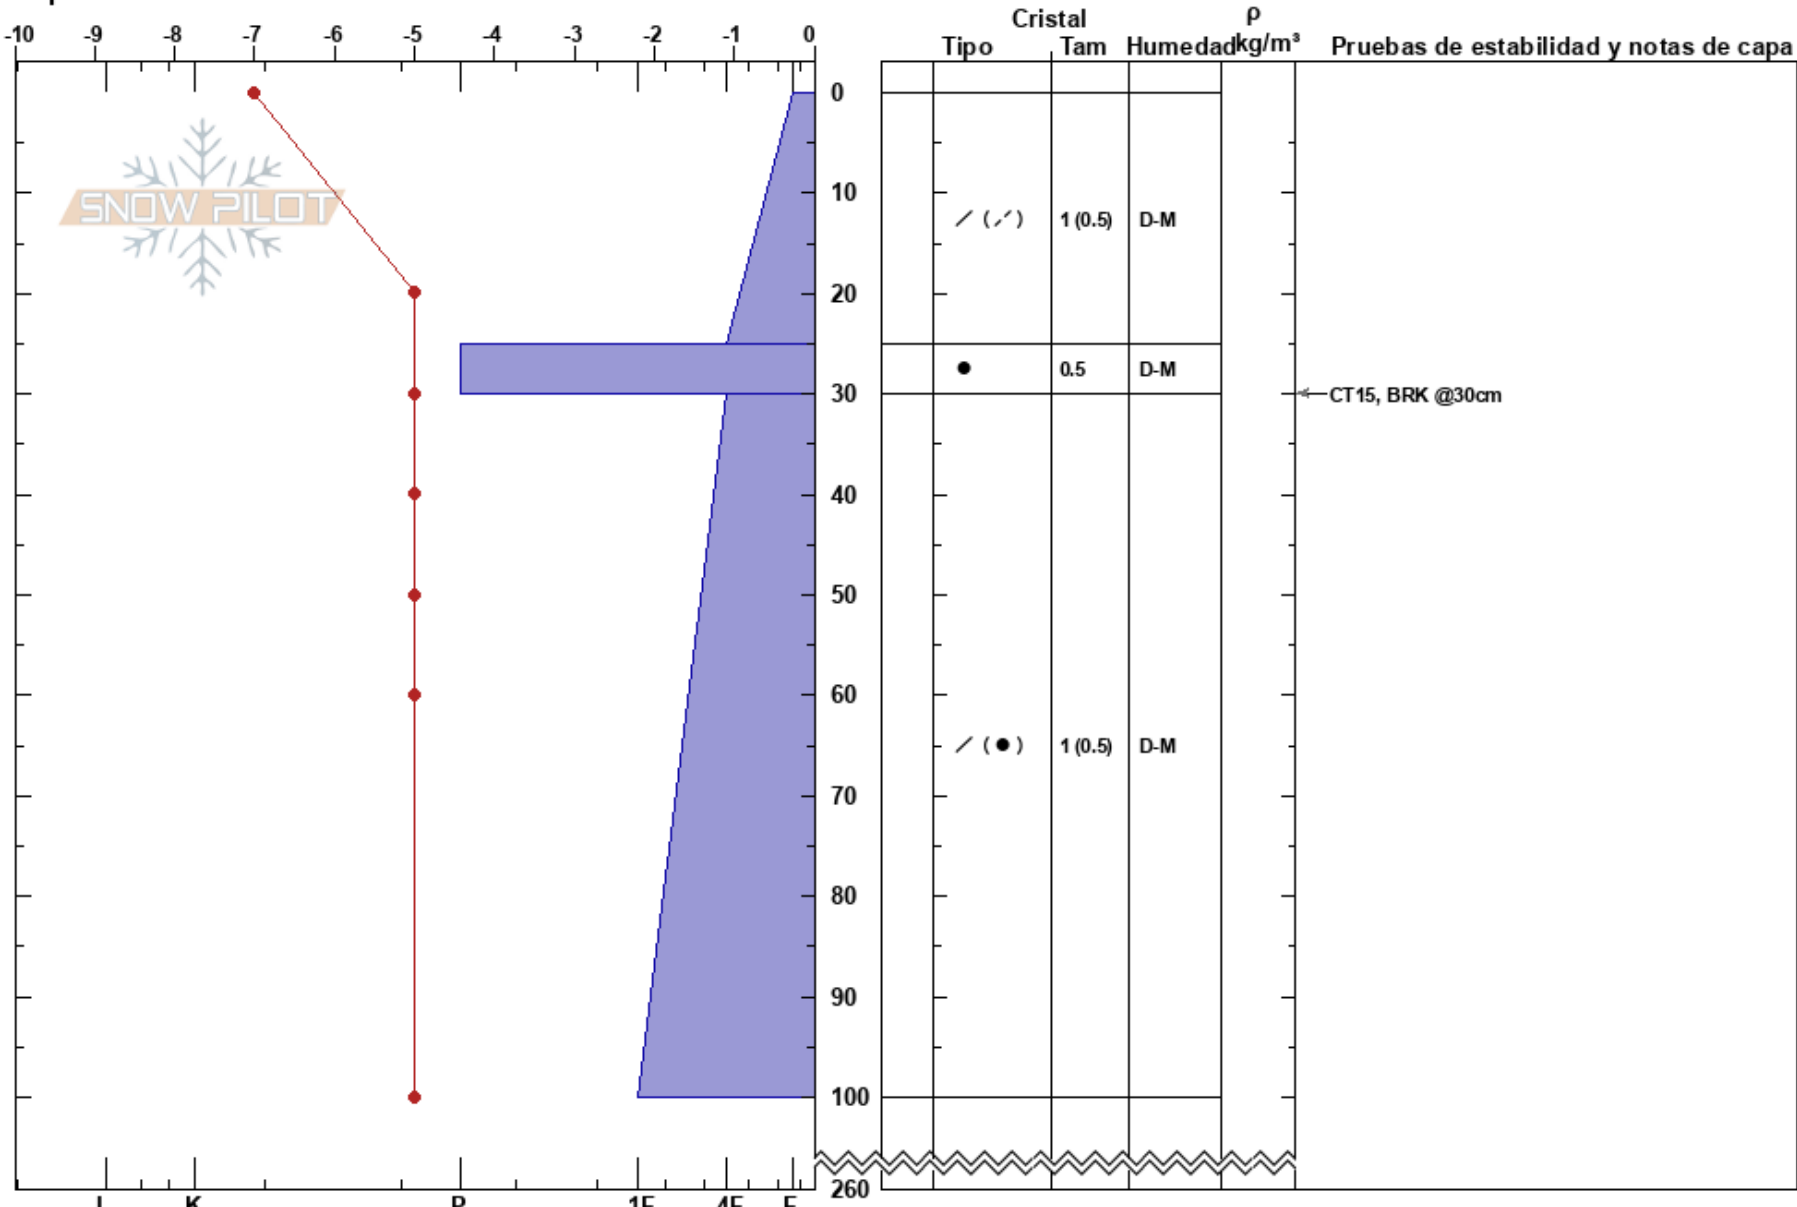

16_7 creston coll nort
 El Chalten
 Argentina
 Elevación: 1434 m
 Exposición: SE
 Especificas:

Roberto indio Treu
 16/07/2021 - 14:00
 Coordinada: -49.06864S, -72.92532W
 Ángulo de inclinación: 30°
 Carga del Viento: si

Estabilidad:
 Temp. del aire: -5°C
 Cielo: FEW
 Precipitación: NO
 Viento: SW Brisa leve

Notas del capas:

Notas: se ve transporte en filos desde los 1300. y acumulaciones por viento en caras noreste de viento días anteriores. entre tormentas hubo accion del viento y genero una costra por viento a partir de 1300.