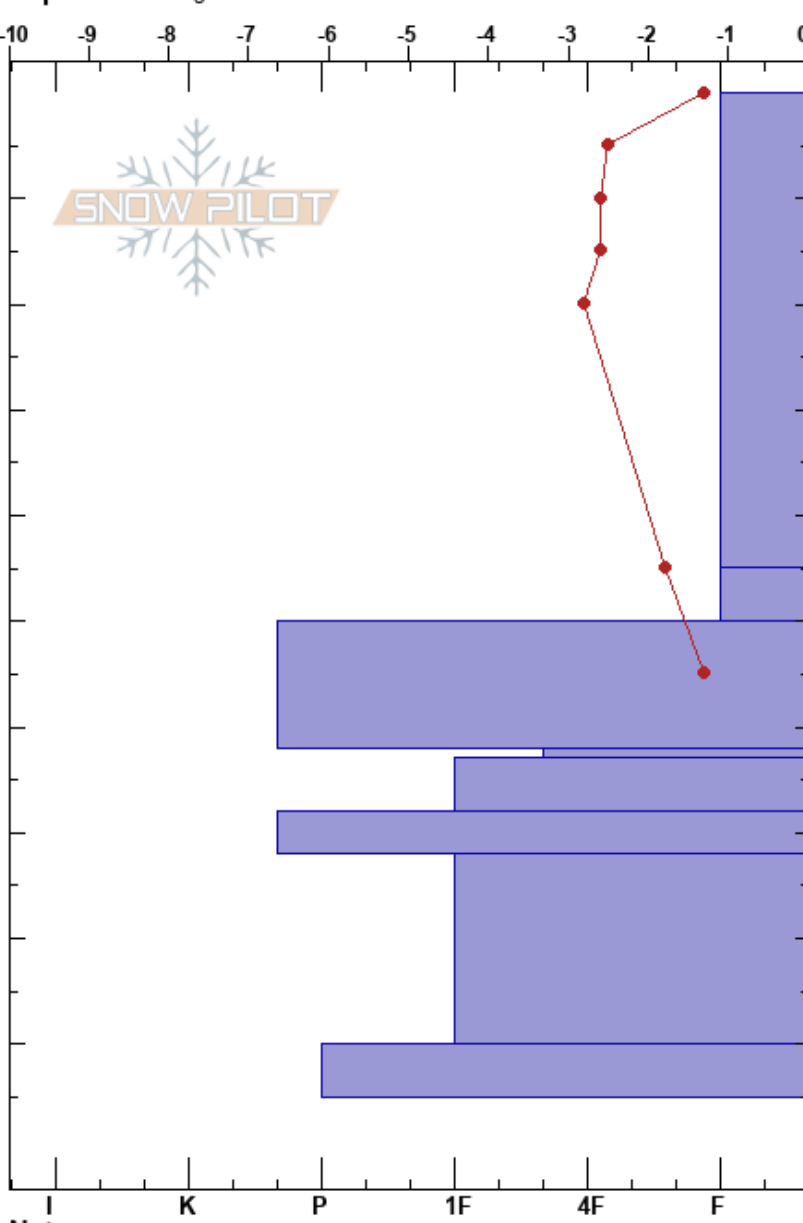

Cool Olum Pompilandia
 Olum
 Argentina
 Elevación: 847 m
 Exposición: E
 Específicas: Agrietamiento

GONZALO VALDES
 12/07/2021 - 14:55
 Coordinada: -54.73667S, -68.14761W
 Ángulo de inclinación: 25°
 Carga del Viento: si

Estabilidad:
 Temp. del aire: -2.3°C
 Cielo: X
 Precipitación: S1
 Viento: SW Moderada

HS:310
 PF: 40 0-45cm: Problematic layer
 PS: 25

Cristal Tipo	Tam	Humedad	ρ kg/m ³	Pruebas de estabilidad y notas de capa
*	1.5			
* (/)	1.5			
↔ (Ø)	1 (1.5)			← PST40/100 (SF) @45cm ← CT5, SP @49cm
⊗				
⊖	0.5			← CT16, RP @63cm
⊖	0.5			← PST80/100 (End) @63cm
⊗				
⊖	0.5			