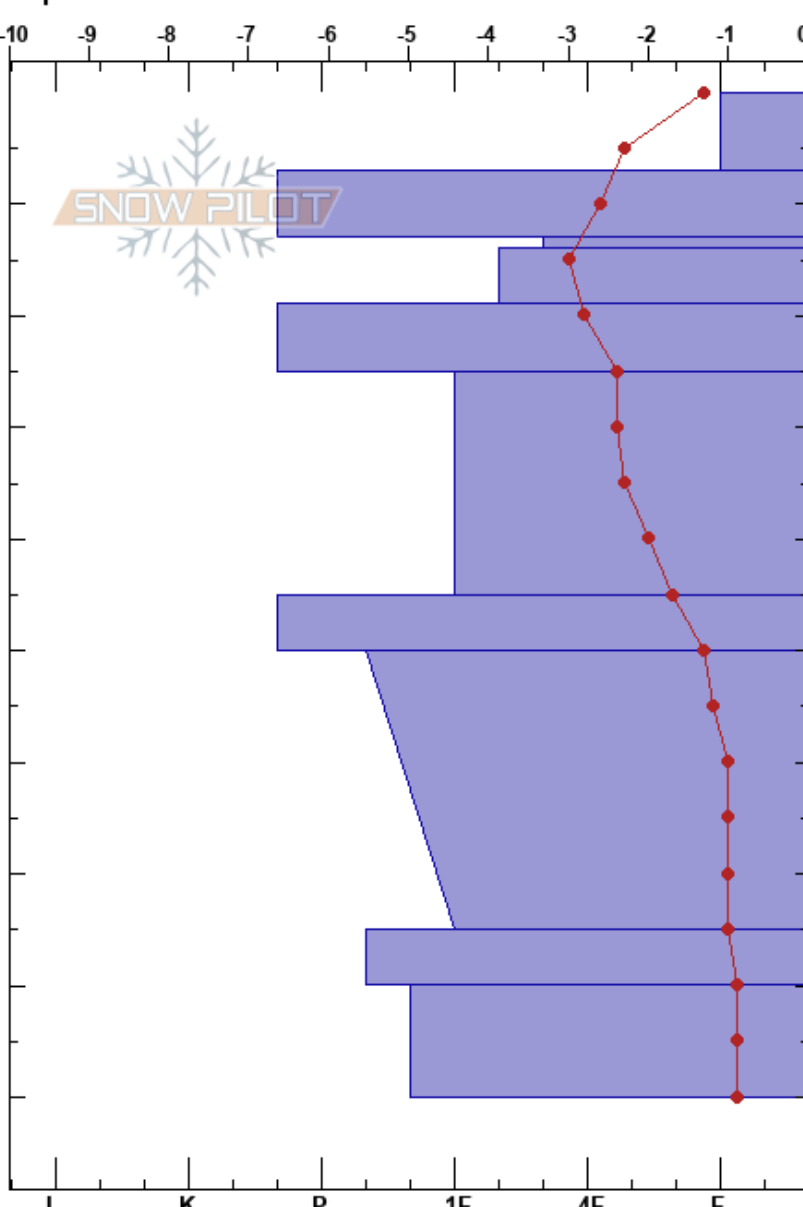

Cool Olum Pompilandia
 Olum
 Argentina
 Elevación: 847 m
 Exposición: E
 Específicas:

GONZALO VALDES
 10/07/2021 - 13:10
 Coordinada: -54.73667S, -68.14761W
 Ángulo de inclinación: 25°
 Carga del Viento: si

Estabilidad:
 Temp. del aire: -2.4°C
 Cielo: X
 Precipitación: S1
 Viento: W Moderada

HS:270
 PF: 7 13-14cm: Problematic layer
 PS: 5

Notas del capas:

Cristal	ρ		Pruebas de estabilidad y notas de capa
	Tipo	Tam	
↔	1		
↔ (∅)	1-1.5 (0.3)	D	
⊖	0.5-1		← CT12, RP@13cm
⊖	0.5		
⊖			
⊖	0.5		
⊖			
•	0.3-1		
•	1		
•	0.3		