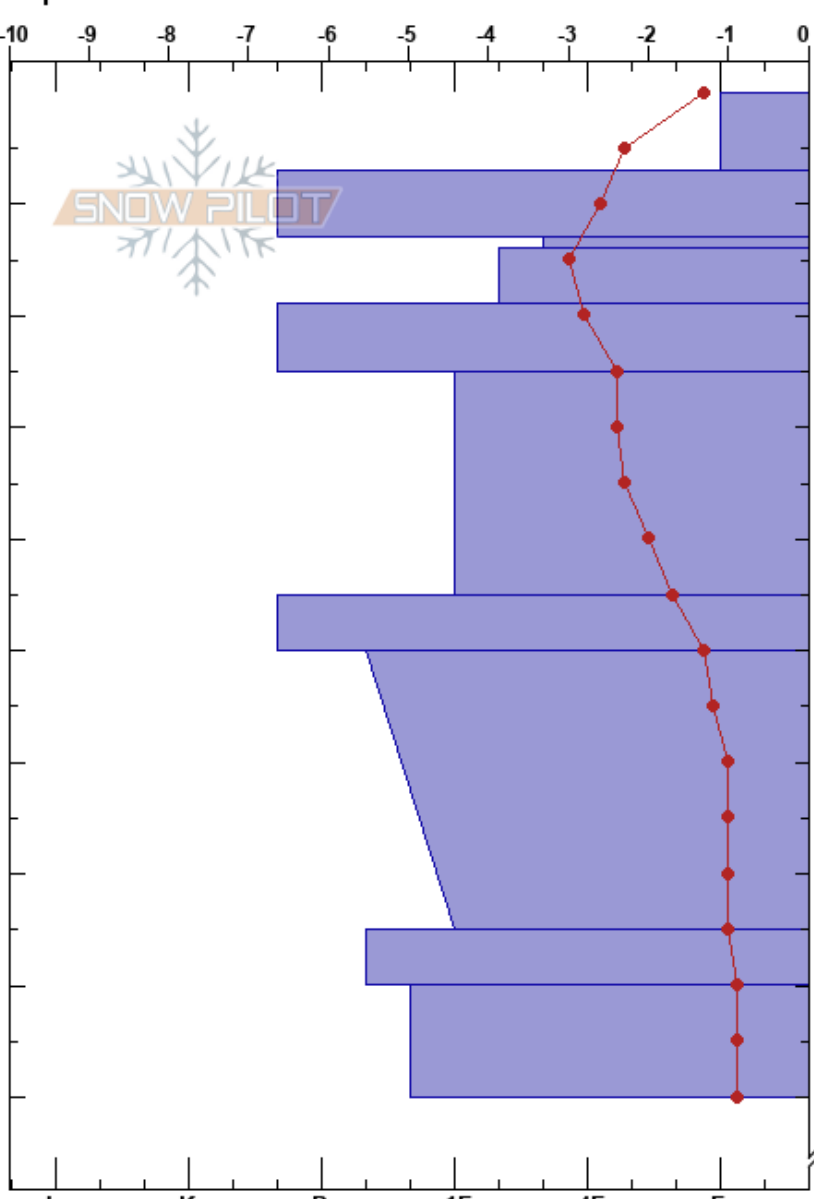

Cool Olum Pompilandia  
 Olum  
 Argentina  
 Elevación: 847 m  
 Exposición: E  
 Específicas:

GONZALO VALDES  
 10/07/2021 - 13:10  
 Coordinada: -54.73667S, -68.14761W  
 Ángulo de inclinación: 25°  
 Carga del Viento: si

Estabilidad:  
 Temp. del aire: -2.4°C  
 Cielo: X  
 Precipitación: S1  
 Viento: W Moderada

HS:270  
 PF: 7 13-14cm: Problematic layer  
 PS: 5

Notas del capas:

Cristal	ρ		Pruebas de estabilidad y notas de capa
	Tipo	Tam	
↔	1		
↔ (∅)	1-1.5 (0.3)	D	
⊖	0.5-1		← CT12, RP@13cm
⊖	0.5		
⊖			
⊖	0.5		
⊖			
•	0.3-1		
•	1		
•	0.3		