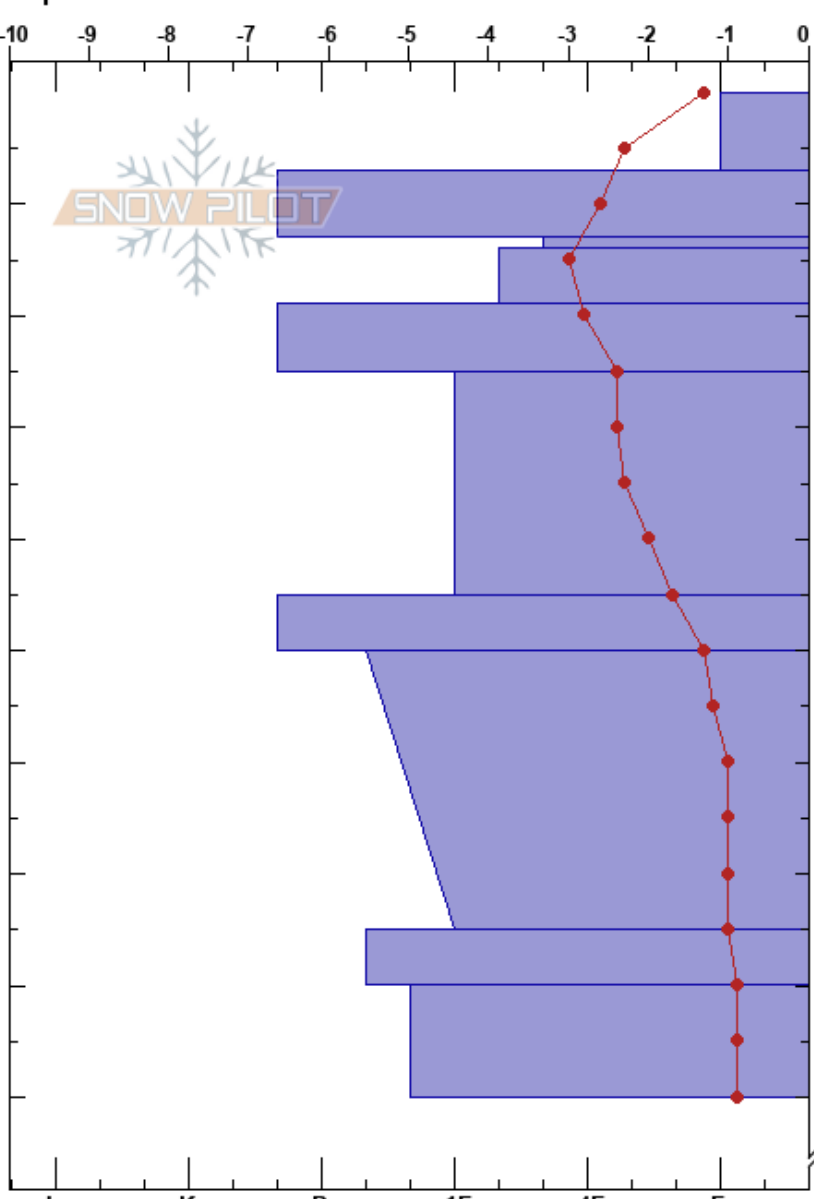

Cool Olum Pompilandia
 Olum
 Argentina
 Elevación: 847 m
 Exposición: E
 Específicas:

GONZALO VALDES
 10/07/2021 - 13:10
 Coordinada: -54.73667S, -68.14761W
 Ángulo de inclinación: 25°
 Carga del Viento: si

Estabilidad:
 Temp. del aire: -2.4°C
 Cielo: X
 Precipitación: S1
 Viento: W Moderada

HS:270
 PF: 7 13-14cm: Problematic layer
 PS: 5

Notas del capas:

Cristal	ρ		Pruebas de estabilidad y notas de capa
	Tipo	Tam	
↔	1		
↔ (∅)	1-1.5 (0.3)	D	
⊖	0.5-1		← CT12, RP@13cm
⊖	0.5		
⊖			
⊖	0.5		
⊖			
•	0.3-1		
•	1		
•	0.3		