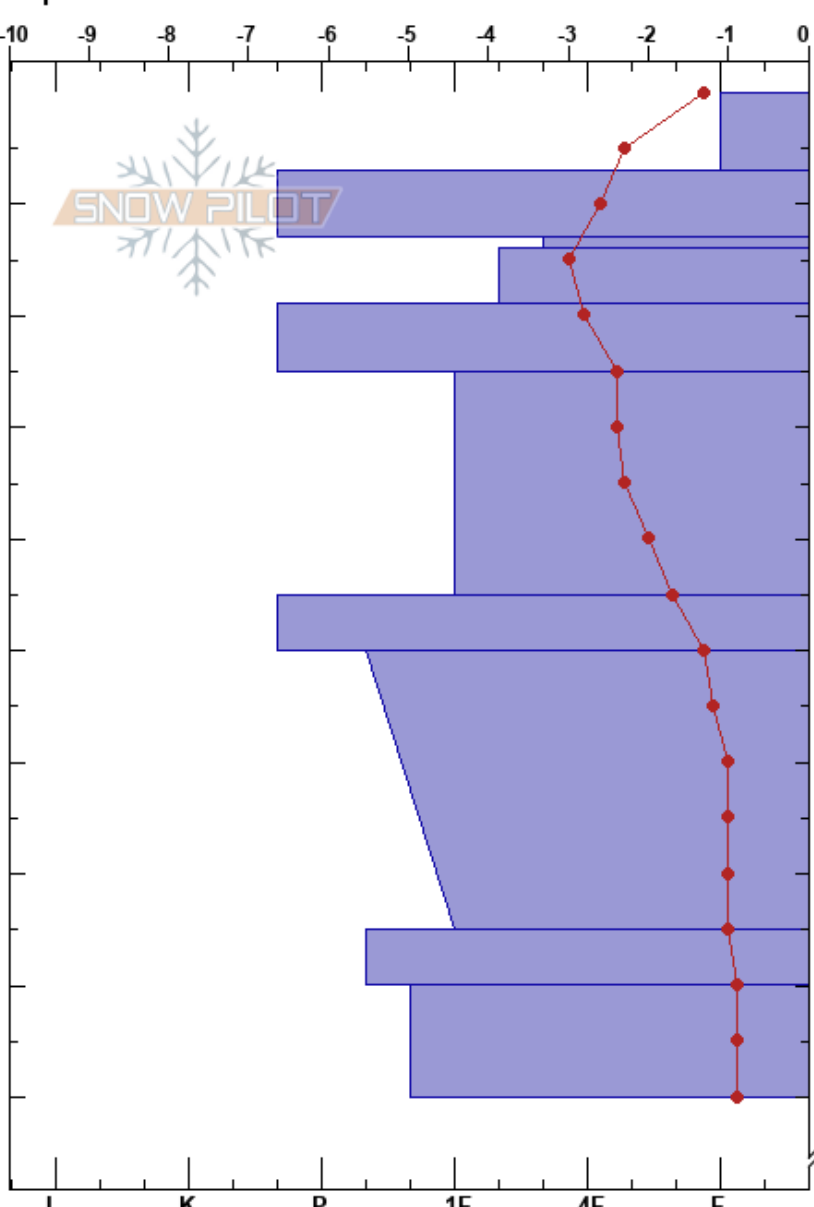

Cool Olum Pompilandia
 Olum
 Argentina
 Elevación: 847 m
 Exposición: E
 Específicas:

GONZALO VALDES
 10/07/2021 - 13:10
 Coordinada: -54.73667S, -68.14761W
 Ángulo de inclinación: 25°
 Carga del Viento: si

Estabilidad:
 Temp. del aire: -2.4°C
 Cielo: X
 Precipitación: S1
 Viento: W Moderada

HS:270
 PF: 7 13-14cm: Problematic layer
 PS: 5

Notas del capas:

Cristal	ρ		Pruebas de estabilidad y notas de capa
	Tipo	Tam	
↔	1		
↔ (∅)	1-1.5 (0.3)	D	
⊖	0.5-1		← CT12, RP@13cm
⊖	0.5		
⊖			
⊖	0.5		
⊖			
•	0.3-1		
•	1		
•	0.3		