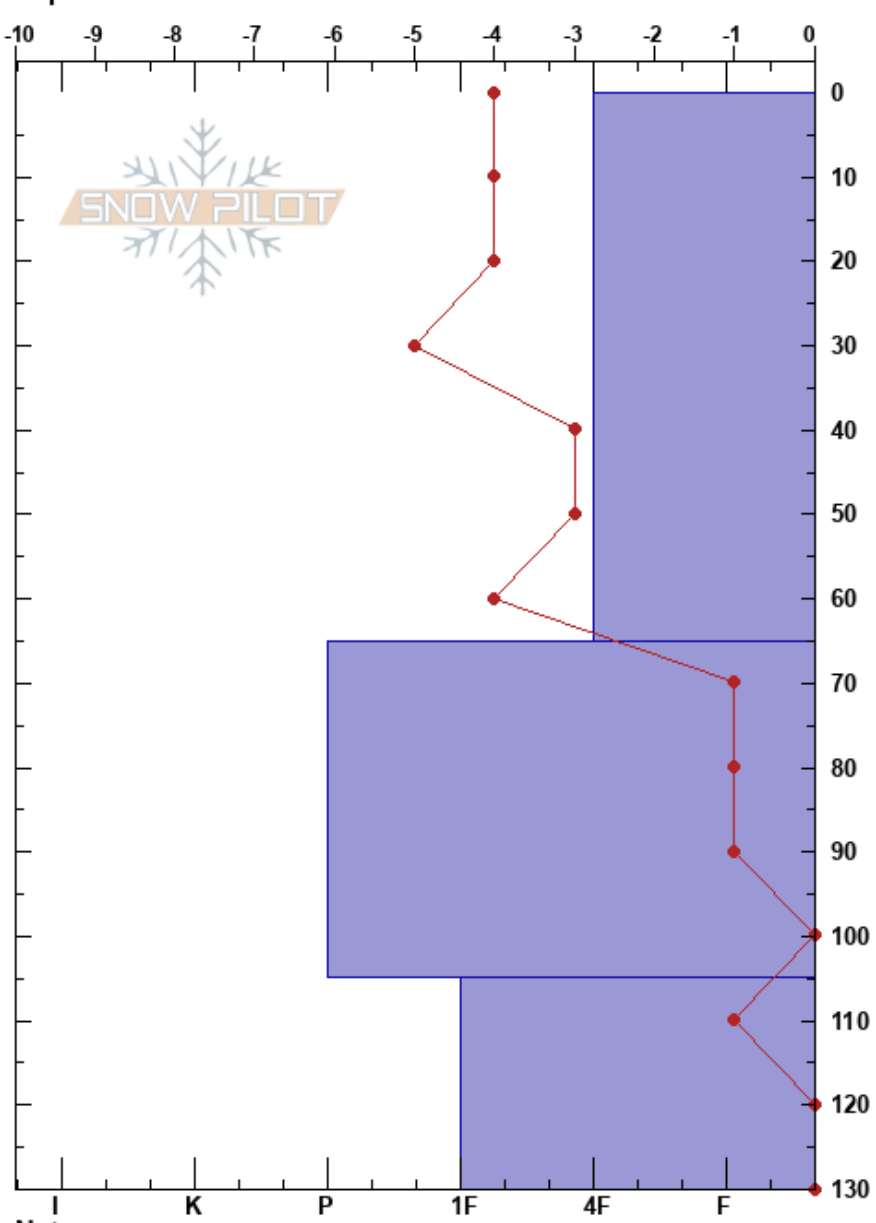

ENTRADA VALLE NORTE Baguales baguales  
 Bariloche Alrededores 10/07/2021 - 17:45  
 Argentina  
 Elevación: 1740 m  
 Exposición: E  
 Específicas:

Estabilidad:  
 Temp. del aire: -4°C  
 Cielo: OVC  
 Precipitación: NO  
 Viento: SW Moderada

HS: 130  
 PF: 40  
 Notas del capas:

Cristal	ρ		Pruebas de estabilidad y notas de capa
	Tipo	Tam	
● ( / )	0.5	D-M	
			← ECTN15 @45cm
			← STE @56cm
○	1		
○	1	M	

Notas: