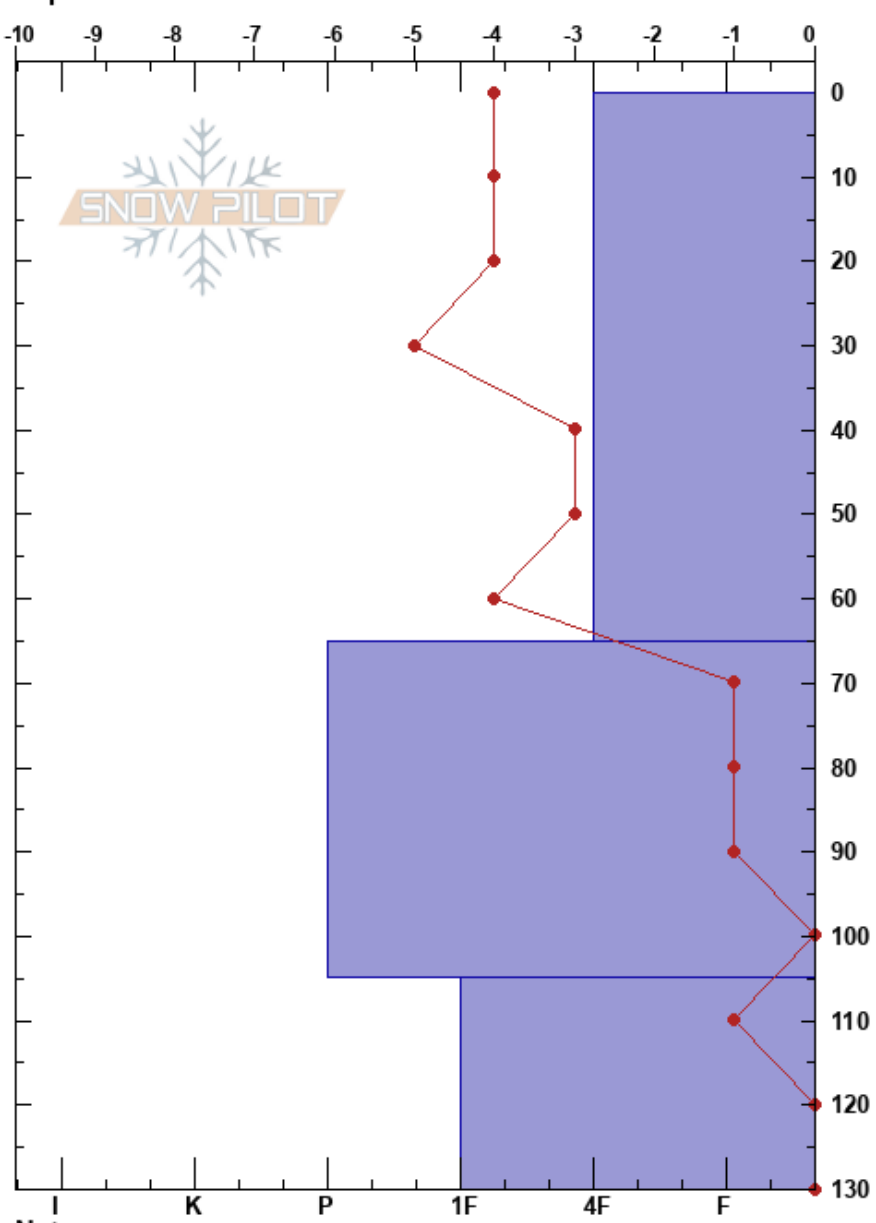

ENTRADA VALLE NORTE Baguales baguales  
 Bariloche Alrededores 10/07/2021 - 17:45  
 Argentina  
**Elevación:** 1740 m  
**Exposición:** E  
**Específicas:**

**Estabilidad:**  
**Temp. del aire:** -4°C  
**Cielo:** OVC  
**Precipitación:** NO  
**Viento:** SW Moderada

**HS:** 130  
**PF:** 40  
**Notas del capas:**

Cristal	ρ		Pruebas de estabilidad y notas de capa
	Tipo	Tam	
● ( / )	0.5	D-M	
			← ECTN15 @45cm
			← STE @56cm
○	1		
○	1	M	

**Notas:**